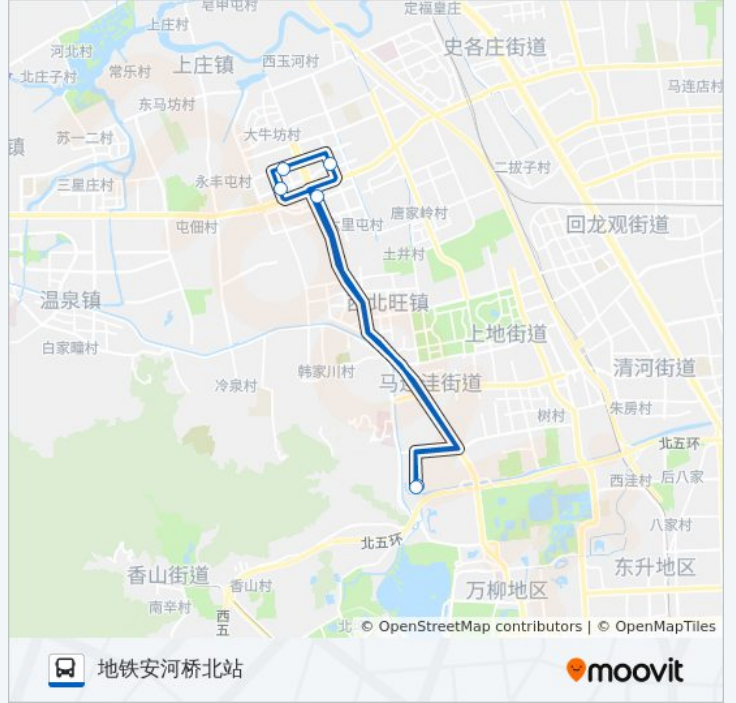

永丰产业基地通勤车

地铁安河桥北站

下载App

公交永丰产业基地通勤车((地铁安河桥北站))仅有一条行车路线。工作日的服务时间为：

(1) 地铁安河桥北站: 07:15 - 17:45

使用Moovit找到公交永丰产业基地通勤车离你最近的站点，以及公交永丰产业基地通勤车下车班的到站时间。

方向: 地铁安河桥北站

6 站

[查看时间表](#)

地铁安河桥北站
永丰六里屯北口
永翔北路
丰贤中路
永嘉北路
地铁安河桥北站

公交永丰产业基地通勤车的时间表

往地铁安河桥北站方向的时间表

星期一	07:15 - 17:45
星期二	07:15 - 17:45
星期三	07:15 - 17:45
星期四	07:15 - 17:45
星期五	07:15 - 17:45
星期六	07:15 - 17:45
星期日	07:15 - 17:45

公交永丰产业基地通勤车的信息

方向: 地铁安河桥北站

站点数量: 6

行车时间: 32 分

途经站点:

你可以在moovitapp.com下载公交永丰产业基地通勤车的PDF时间表和线路图。使用[Moovit应用程序](#)查询北京的实时公交、列车时刻表以及公共交通出行指南。

[关于Moovit](#) · [MaaS解决方案](#) · [城市列表](#) · [Moovit社区](#)

© 2024 Moovit - 保留所有权利

查看实时到站时间