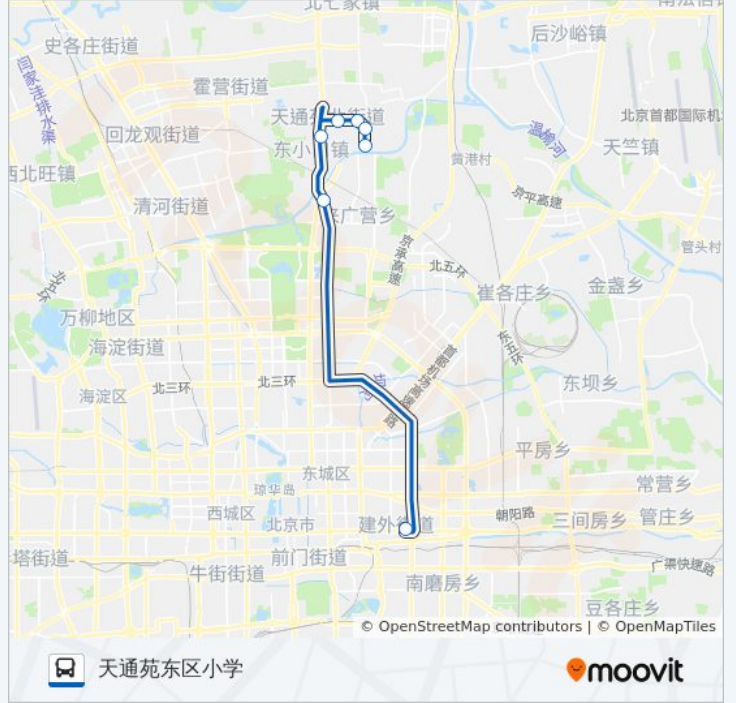

[查看时间表](#)

天通苑东区小学
天通苑环岛北站
天通北苑三区南
天通北苑二区南
太平庄中街路口东
地铁立水桥南站
光华桥南
大北窑西
汉威大厦
北京制药厂

公交天通苑-国贸通勤快车的时间表

往北京制药厂方向的时间表

星期一	06:50
星期二	07:00
星期三	07:00
星期四	07:00
星期五	07:00
星期六	无服务
星期日	无服务

公交天通苑-国贸通勤快车的信息

方向: 北京制药厂

站点数量: 10

行车时间: 46 分

途经站点:

方向: 天通苑东区小学

7 站

[查看时间表](#)

国贸大厦西(金桐东路)

地铁立水桥南站

太平庄中街路口东

天通北苑二区南

天通北苑三区南门

天通苑环岛北站

天通苑东区小学

公交天通苑-国贸通勤快车的时间表

往天通苑东区小学方向的时间表

星期一	16:10
星期二	16:10
星期三	16:10
星期四	16:10
星期五	16:10
星期六	无服务
星期日	无服务

公交天通苑-国贸通勤快车的信息

方向: 天通苑东区小学

站点数量: 7

行车时间: 42 分

途经站点:

你可以在moovitapp.com下载公交天通苑-国贸通勤快车的PDF时间表和线路图。使用[Moovit应用程序](#)查询北京的实时公交、列车时刻表以及公共交通出行指南。

[关于Moovit](#) · [MaaS解决方案](#) · [城市列表](#) · [Moovit社区](#)

© 2024 Moovit - 保留所有权利

查看实时到站时间