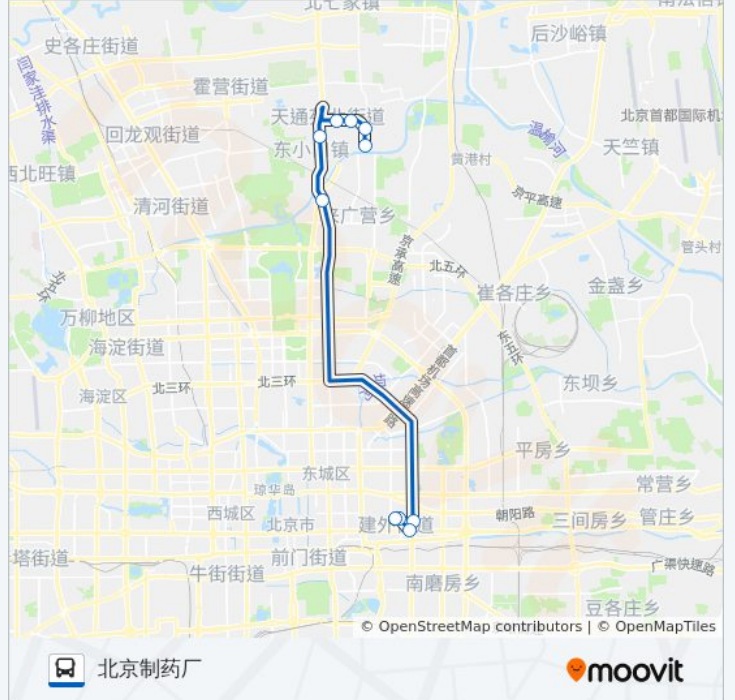

天通苑-国贸通勤快车

北京制药厂

下载App

公交天通苑-国贸通勤快车((北京制药厂))共有2条行车路线。工作日的服务时间为：

(1) 北京制药厂: 07:00 (2) 天通苑东区小学: 16:10

使用Moovit找到公交天通苑-国贸通勤快车离你最近的站点，以及公交天通苑-国贸通勤快线下班车的到站时间。

方向: 北京制药厂

10 站

[查看时间表](#)

天通苑东区小学
天通苑环岛北站
天通北苑三区南
天通北苑二区南
太平庄中街路口东
地铁立水桥南站
光华桥南
大北窑西
汉威大厦
北京制药厂

公交天通苑-国贸通勤快车的时间表

往北京制药厂方向的时间表

星期一	06:50
星期二	07:00
星期三	07:00
星期四	07:00
星期五	07:00
星期六	无服务
星期日	无服务

公交天通苑-国贸通勤快车的信息

方向: 北京制药厂

站点数量: 10

行车时间: 46 分

途经站点:

方向: 天通苑东区小学

7 站

[查看时间表](#)

国贸大厦西(金桐东路)

地铁立水桥南站

太平庄中街路口东

方向: 天通苑东区小学

站点数量: 7

行车时间: 42 分

途经站点:

你可以在moovitapp.com下载公交天通苑-国贸通勤快车的PDF时间表和线路图。使用[Moovit应用程序](#)查询北京的实时公交、列车时刻表以及公共交通出行指南。

[关于Moovit](#) · [MaaS解决方案](#) · [城市列表](#) · [Moovit社区](#)

© 2024 Moovit - 保留所有权利

查看实时到站时间