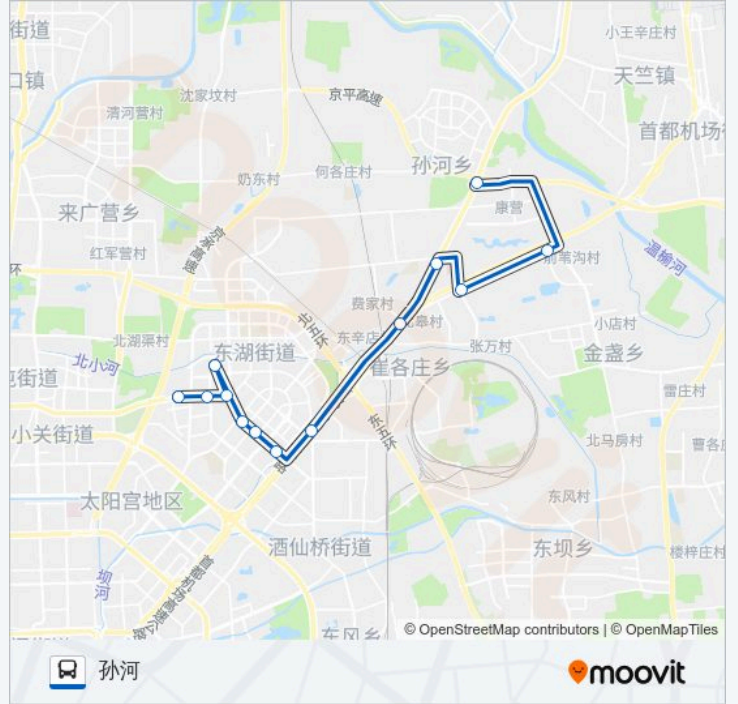

孙河-望京西通勤快车

孙河

下载App

公交孙河-望京西通勤快车((孙河))共有2条行车路线。工作日的服务时间为：

(1) 孙河: 07:00 - 21:00(2) 湖光中街: 06:00 - 20:00

使用Moovit找到公交孙河-望京西通勤快车离你最近的站点，以及公交孙河-望京西通勤快线下班车的到站时间。

方向: 孙河

13 站

[查看时间表](#)

湖光中街西口
湖光中街
湖光中街东口
世安家园
广顺南大街北口
望花路东里
广顺南大街南口
大山桥东
北皋
东郊农场
和平农场
东苇路北口
孙河

公交孙河-望京西通勤快车的时间表

往孙河方向的时间表

星期一	07:00 - 21:00
星期二	07:00 - 21:00
星期三	07:00 - 21:00
星期四	07:00 - 21:00
星期五	07:00 - 21:00
星期六	07:00 - 21:00
星期日	07:00 - 21:00

公交孙河-望京西通勤快车的信息**方向:** 孙河**站点数量:** 13**行车时间:** 43 分**途经站点:**

方向: 湖光中街

12 站

[查看时间表](#)

- 孙河
- 后苇沟环岛
- 和平农场
- 东郊农场
- 北皋
- 大山桥西
- 广顺南大街南口
- 望花路东里
- 广顺南大街北口
- 大西洋新城东门
- 湖光中街东口
- 湖光中街

公交孙河-望京西通勤快车的时间表

往湖光中街方向的时间表

星期一	06:00 - 20:00
星期二	06:00 - 20:00
星期三	06:00 - 20:00
星期四	06:00 - 20:00
星期五	06:00 - 20:00
星期六	06:00 - 20:00
星期日	06:00 - 20:00

公交孙河-望京西通勤快车的信息

方向: 湖光中街

站点数量: 12

行车时间: 36 分

途经站点:

你可以在moovitapp.com下载公交孙河-望京西通勤快车的PDF时间表和线路图。使用Moovit应用程序查询北京的实时公交、列车时刻表以及公共交通出行指南。