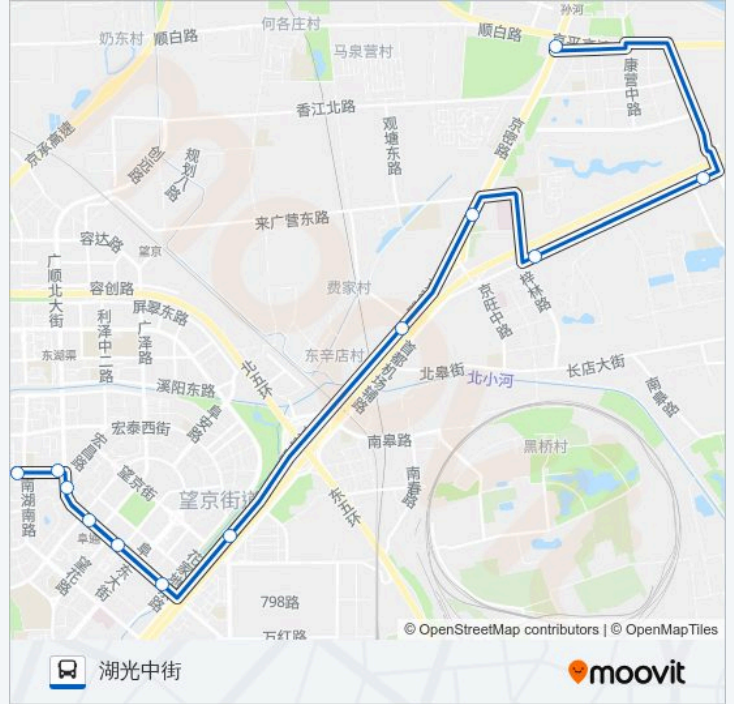

孙河-望京西通勤快车

孙河

下载App

公交孙河-望京西通勤快车((孙河))共有2条行车路线。工作日的服务时间为：

(1) 孙河: 07:00 - 21:00(2) 湖光中街: 06:00 - 20:00

使用Moovit找到公交孙河-望京西通勤快车离你最近的站点，以及公交孙河-望京西通勤快线下班车的到站时间。

方向: 孙河

13 站

[查看时间表](#)

湖光中街西口
湖光中街
湖光中街东口
世安家园
广顺南大街北口
望花路东里
广顺南大街南口
大山桥东
北皋
东郊农场
和平农场
东苇路北口
孙河

公交孙河-望京西通勤快车的时间表

往孙河方向的时间表

星期一	07:00 - 21:00
星期二	07:00 - 21:00
星期三	07:00 - 21:00
星期四	07:00 - 21:00
星期五	07:00 - 21:00
星期六	07:00 - 21:00
星期日	07:00 - 21:00

公交孙河-望京西通勤快车的信息**方向:** 孙河**站点数量:** 13**行车时间:** 43 分**途经站点:**

方向: 湖光中街

12 站

[查看时间表](#)

- 孙河
- 后苇沟环岛
- 和平农场
- 东郊农场
- 北皋
- 大山桥西
- 广顺南大街南口
- 望花路东里
- 广顺南大街北口
- 大西洋新城东门
- 湖光中街东口
- 湖光中街

公交孙河-望京西通勤快车的时间表

往湖光中街方向的时间表

星期一	06:00 - 20:00
星期二	06:00 - 20:00
星期三	06:00 - 20:00
星期四	06:00 - 20:00
星期五	06:00 - 20:00
星期六	06:00 - 20:00
星期日	06:00 - 20:00

公交孙河-望京西通勤快车的信息

方向: 湖光中街

站点数量: 12

行车时间: 36 分

途经站点:

你可以在moovitapp.com下载公交孙河-望京西通勤快车的PDF时间表和线路图。使用Moovit应用程序查询北京的实时公交、列车时刻表以及公共交通出行指南。