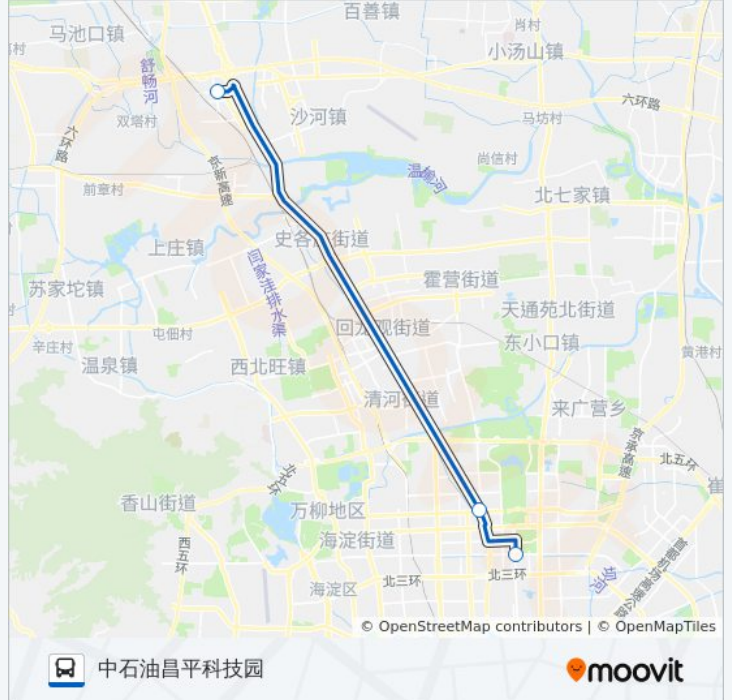

[查看时间表](#)

地铁北土城站

健翔桥北

中石油昌平科技园

## 公交定制公交奥体-沙河镇的时间表

往中石油昌平科技园方向的时间表

星期一	07:30
星期二	07:30
星期三	07:30
星期四	07:30
星期五	07:30
星期六	07:30
星期日	07:30

## 公交定制公交奥体-沙河镇的信息

方向: 中石油昌平科技园

站点数量: 3

行车时间: 38 分

途经站点:

方向: 地铁北土城站

3 站

[查看时间表](#)