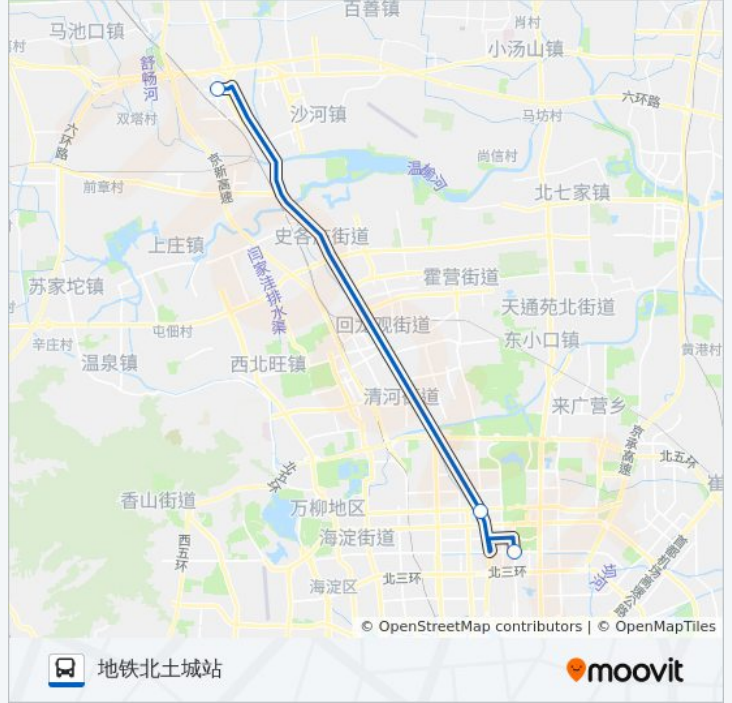

中石油昌平科技园

安翔桥南

地铁北土城站

### 公交定制公交奥体-沙河镇的 timetable

往地铁北土城站方向的时间表

星期一	17:30
星期二	17:30
星期三	17:30
星期四	17:30
星期五	17:30
星期六	17:30
星期日	17:30

### 公交定制公交奥体-沙河镇的信息

方向: 地铁北土城站

站点数量: 3

行车时间: 38 分

途经站点:

你可以在moovitapp.com下载公交定制公交奥体-沙河镇的PDF时间表和线路图。使用[Moovit应用程序](#)查询北京的实时公交、列车时刻表以及公共交通出行指南。

[关于Moovit](#) · [MaaS解决方案](#) · [城市列表](#) · [Moovit社区](#)

© 2024 Moovit - 保留所有权利