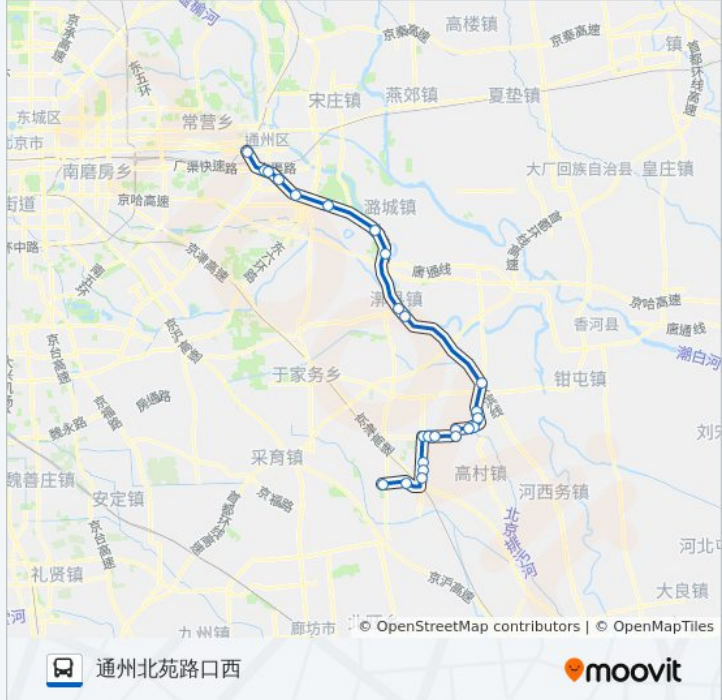

罗庄村

边槐庄村

军庄村

兔子店路口

马头村(京塘路)

灤县镇政府

姚辛庄北口

公交柴厂屯-北苑通勤快车的时间表

往通州北苑路口西方向的时间表

星期一	04:50 - 18:50
星期二	04:50 - 18:50
星期三	04:50 - 18:50
星期四	04:50 - 18:50
星期五	04:50 - 18:50
星期六	04:50 - 18:50
星期日	04:50 - 18:50

公交柴厂屯-北苑通勤快车的信息

方向: 通州北苑路口西

站点数量: 25

行车时间: 102 分

途经站点:

武窑村

张家湾开发区

地铁土桥站

地铁梨园站

地铁九棵树站

果园环岛西

通州北苑路口西

你可以在moovitapp.com下载公交柴厂屯-北苑通勤快车的PDF时间表和线路图。使用[Moovit应用程序](#)查询北京的实时公交、列车时刻表以及公共交通出行指南。

[关于Moovit](#) · [MaaS解决方案](#) · [城市列表](#) · [Moovit社区](#)

© 2024 Moovit - 保留所有权利

查看实时到站时间