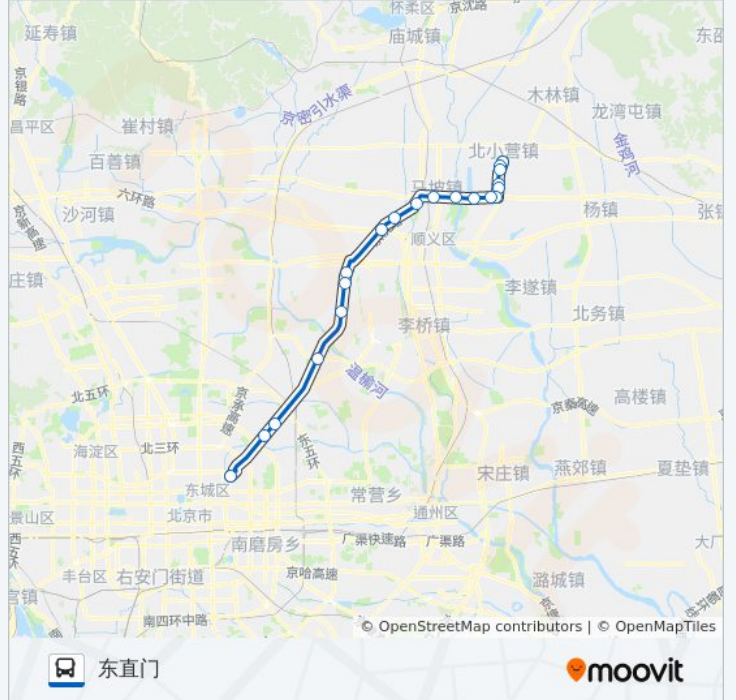

## 北小营-东直门通勤快车

东直门

下载App

公交北小营-东直门通勤快车((东直门))共有2条行车路线。工作日的服务时间为：

(1) 东直门: 06:00 - 16:00(2) 北小营: 07:30 - 17:30

使用Moovit找到公交北小营-东直门通勤快车离你最近的站点，以及公交北小营-东直门通勤快下班车的到站时间。

**方向: 东直门**

20 站

[查看时间表](#)

顺义北小营  
前礼务  
后鲁  
前鲁  
马辛庄  
后疃  
三高农业示范区  
奥林匹克水上公园  
向阳村  
马坡花园南  
马坡  
衙门村  
杜兰庄  
火神营  
顺义铁匠营  
花梨坎  
孙河  
大山桥东  
京顺路丽都饭店  
东直门外

**公交北小营-东直门通勤快车的时间表**

往东直门方向的时间表

星期一	06:00 - 16:00
星期二	06:00 - 16:00
星期三	06:00 - 16:00
星期四	06:00 - 16:00
星期五	06:00 - 16:00
星期六	06:00 - 16:00
星期日	06:00 - 16:00

**公交北小营-东直门通勤快车的信息****方向:** 东直门**站点数量:** 20**行车时间:** 94 分**途经站点:**

## 方向: 北小营

20 站

[查看时间表](#)

- 东直门外
- 京顺路丽都饭店
- 大山桥东
- 孙河
- 花梨坎
- 顺义铁匠营
- 火神营
- 杜兰庄
- 衙门村
- 马坡
- 马坡花园南
- 向阳村
- 奥林匹克水上公园
- 三高农业示范区
- 后疃
- 马辛庄
- 前鲁
- 后鲁