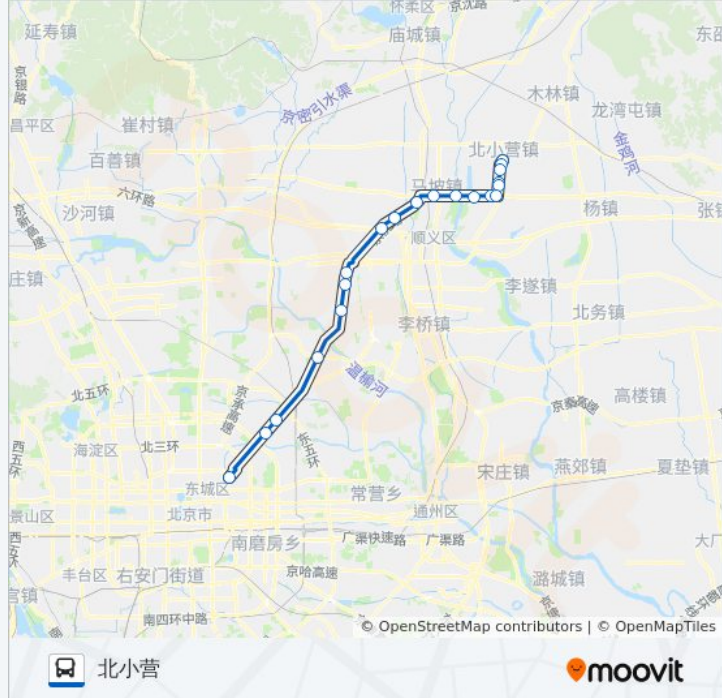

**公交北小营-东直门通勤快车的信息****方向:** 东直门**站点数量:** 20**行车时间:** 94 分**途经站点:**

## 方向: 北小营

20 站

[查看时间表](#)

- 东直门外
- 京顺路丽都饭店
- 大山桥东
- 孙河
- 花梨坎
- 顺义铁匠营
- 火神营
- 杜兰庄
- 衙门村
- 马坡
- 马坡花园南
- 向阳村
- 奥林匹克水上公园
- 三高农业示范区
- 后疃
- 马辛庄
- 前鲁
- 后鲁

## 公交北小营-东直门通勤快车的时间表

往北小营方向的时间表

星期一	07:30 - 17:30
星期二	07:30 - 17:30
星期三	07:30 - 17:30
星期四	07:30 - 17:30
星期五	07:30 - 17:30
星期六	07:30 - 17:30
星期日	07:30 - 17:30

## 公交北小营-东直门通勤快车的信息

方向: 北小营  
 站点数量: 20  
 行车时间: 94 分  
 途经站点:

前礼务

北小营

你可以在moovitapp.com下载公交北小营-东直门通勤快车的PDF时间表和线路图。使用[Moovit应用程序](#)查询北京的实时公交、列车时刻表以及公共交通出行指南。

[关于Moovit](#) · [MaaS解决方案](#) · [城市列表](#) · [Moovit社区](#)