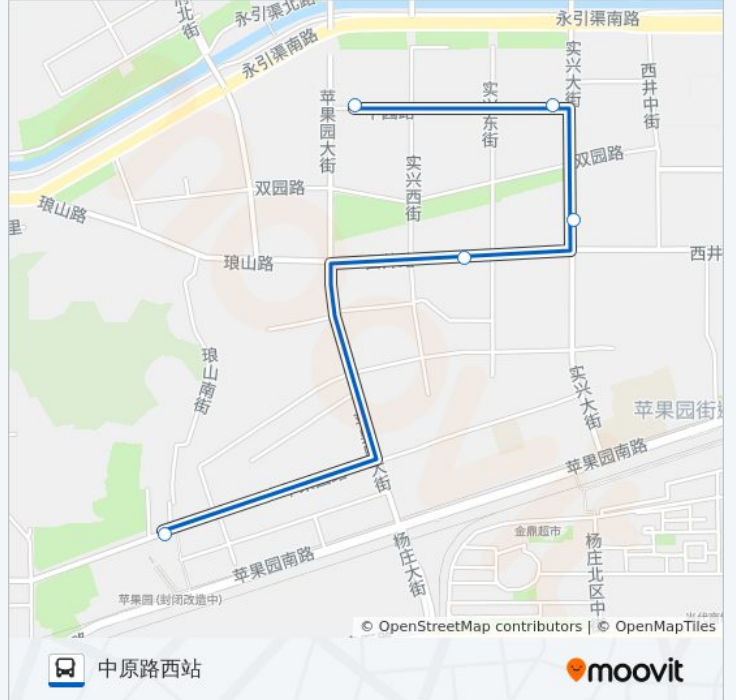

[查看时间表](#)

地铁苹果园站北门

园区餐厅

园区管委会

中园路东站

石景山科技园

公交中关村科技园石景山园区通勤车的时间表

往中原路西站方向的时间表

星期一	07:20 - 09:00
星期二	07:20 - 09:00
星期三	07:20 - 09:00
星期四	07:20 - 09:00
星期五	07:20 - 09:00
星期六	07:20 - 09:00
星期日	07:20 - 09:00

公交中关村科技园石景山园区通勤车的信息

方向: 中原路西站

站点数量: 5

行车时间: 10 分

途经站点:

方向: 地铁苹果园站北门

5 站

[查看时间表](#)

石景山科技园

中园路东站

园区管委会

园区餐厅

地铁苹果园站北门

公交中关村科技园石景山园区通勤车的时间表 往地铁苹果园站北门方向的时间表

星期一	17:00 - 19:00
星期二	17:00 - 19:00
星期三	17:00 - 19:00
星期四	17:00 - 19:00
星期五	17:00 - 19:00
星期六	17:00 - 19:00
星期日	17:00 - 19:00

公交中关村科技园石景山园区通勤车的信息

方向: 地铁苹果园站北门

站点数量: 5

行车时间: 10 分

途经站点:

你可以在moovitapp.com下载公交中关村科技园石景山园区通勤车的PDF时间表和线路图。使用[Moovit应用程序](#)查询北京的实时公交、列车时刻表以及公共交通出行指南。

[关于Moovit](#) · [MaaS解决方案](#) · [城市列表](#) · [Moovit社区](#)