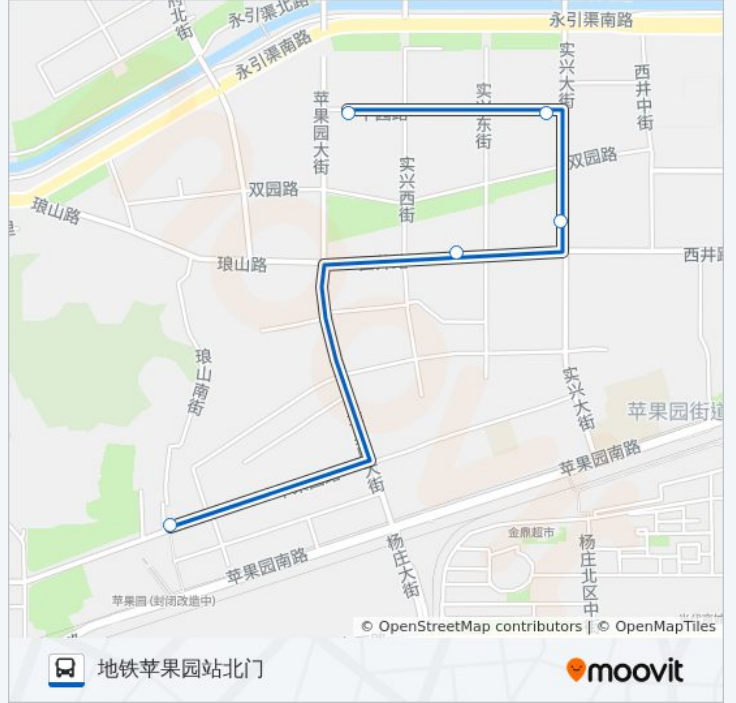

星期一	07:20 - 09:00
星期二	07:20 - 09:00
星期三	07:20 - 09:00
星期四	07:20 - 09:00
星期五	07:20 - 09:00
星期六	07:20 - 09:00
星期日	07:20 - 09:00

公交中关村科技园石景山园区通勤车的信息

方向: 中原路西站

站点数量: 5

行车时间: 10 分

途经站点:

方向: 地铁苹果园站北门

5 站

[查看时间表](#)

石景山科技园

中园路东站

园区管委会

园区餐厅

地铁苹果园站北门

公交中关村科技园石景山园区通勤车的时间表 往地铁苹果园站北门方向的时间表

星期一	17:00 - 19:00
星期二	17:00 - 19:00
星期三	17:00 - 19:00
星期四	17:00 - 19:00
星期五	17:00 - 19:00
星期六	17:00 - 19:00
星期日	17:00 - 19:00

公交中关村科技园石景山园区通勤车的信息

方向: 地铁苹果园站北门

站点数量: 5

行车时间: 10 分

途经站点:

你可以在moovitapp.com下载公交中关村科技园石景山园区通勤车的PDF时间表和线路图。使用[Moovit应用程序](#)查询北京的实时公交、列车时刻表以及公共交通出行指南。

[关于Moovit](#) · [MaaS解决方案](#) · [城市列表](#) · [Moovit社区](#)

© 2024 Moovit - 保留所有权利

查看实时到站时间