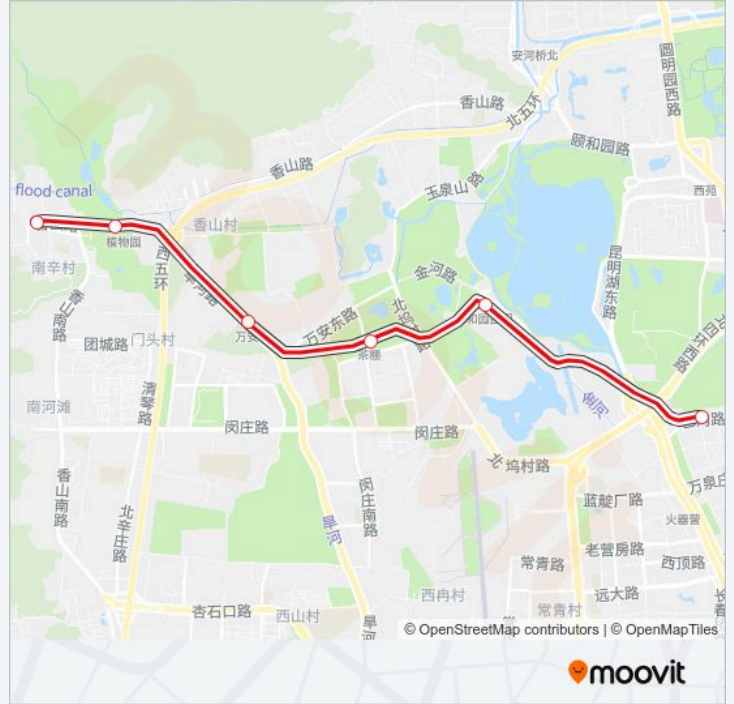

### 方向: 往巴沟 Towards Bagou

6 站

[查看时间表](#)

香山 Xiangshan

植物园 Botanical Garden

万安 Wan'An

茶棚 Chapeng

颐和园西门 Summer Palace West Gate

### 缆车西郊线 XIJIAO LINE的时间表

往巴沟 Towards Bagou方向的时间表

星期日	06:00 - 23:00
星期一	06:00 - 23:00
星期二	06:00 - 23:00
星期三	06:00 - 23:00
星期四	06:00 - 23:00
星期五	06:00 - 23:00
星期六	06:00 - 23:00

### 缆车西郊线 XIJIAO LINE的信息

方向: 往巴沟 Towards Bagou

站点数量: 6

行车时间: 32 分

途经站点:

方向: 往香山 Towards Xiangshan

6 站

[查看时间表](#)