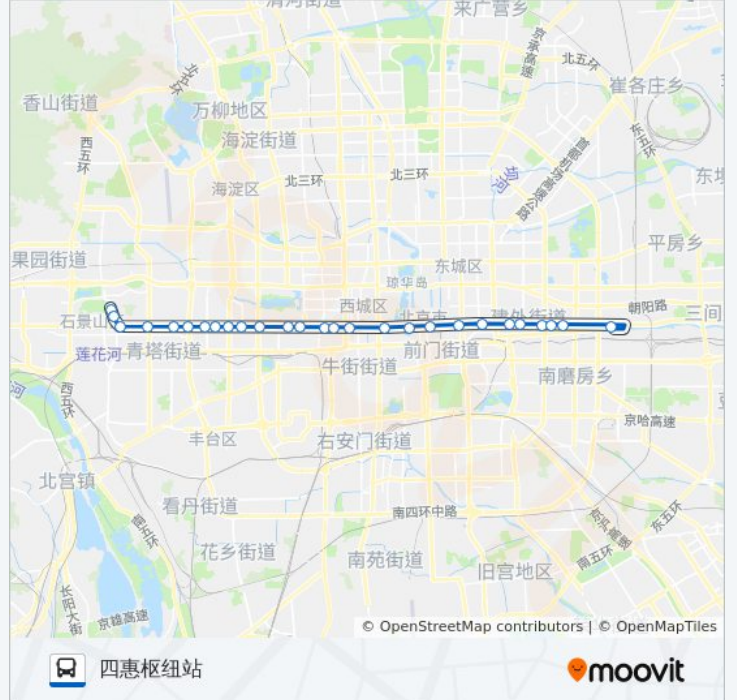

### 公交1的信息

方向: 四惠枢纽站

站点数量: 27

行车时间: 76 分

途经站点:

永安里路口西

大北窑西

大北窑东

郎家园

四惠枢纽站

### 方向: 老山公交场站

28 站

[查看时间表](#)

四惠枢纽站

八王坟西

郎家园

大北窑东

大北窑西