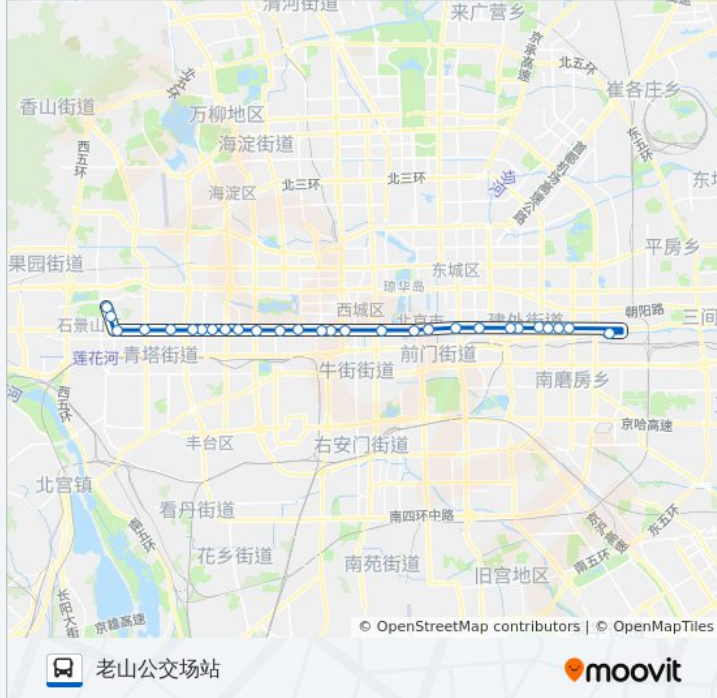

### 公交1的信息

方向: 老山公交场站

站点数量: 28

行车时间: 82 分

途经站点:

翠微路口

万寿路口西

东翠路口

沙沟路口西

五棵松桥东

永定路口东

玉泉路口西

地铁八宝山站

老山南路东口

老山公交场站

你可以在moovitapp.com下载公交1的PDF时间表和线路图。使用[Moovit应用程序](#)查询北京的实时公交、列车时刻表以及公共交通出行指南。