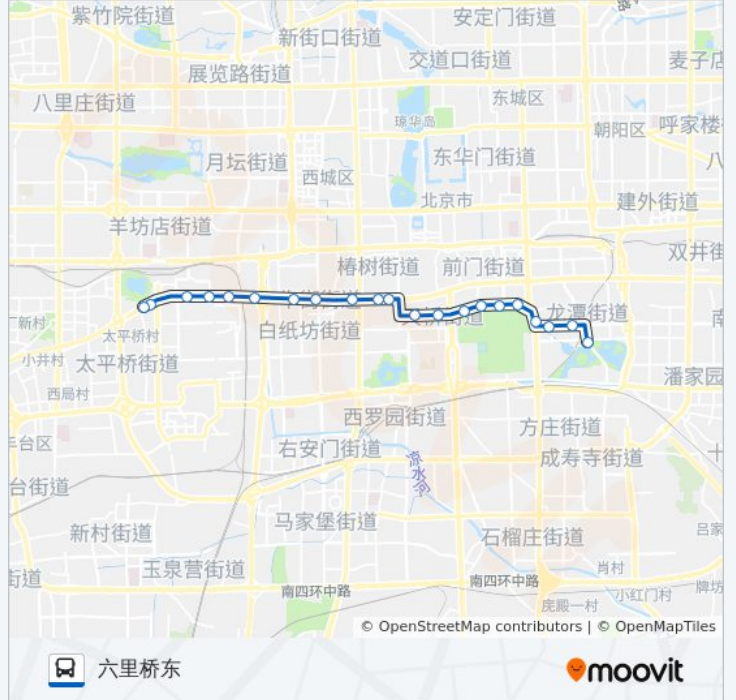

- 龙潭公园
- 北京体育馆
- 北京体育馆西
- 法华寺
- 红桥路口西
- 天坛北门
- 金鱼池
- 天桥路口东
- 友谊医院东
- 永安路
- 虎坊桥路口西
- 果子巷
- 菜市口西
- 牛街路口西
- 广安门内
- 广外关厢
- 达官营
- 广外甘石桥
- 湾子
- 莲花池
- 六里桥东

公交6的时间表

往六里桥东方向的时间表

星期一	00:00 - 23:50
星期二	00:00 - 23:50
星期三	00:00 - 23:50
星期四	00:00 - 23:50
星期五	00:00 - 23:50
星期六	00:00 - 23:50
星期日	00:00 - 23:50

公交6的信息

方向: 六里桥东

站点数量: 21

行车时间: 45 分

途经站点:

方向: 龙潭公园

21 站

[查看时间表](#)

- 六里桥东
- 莲花池
- 湾子
- 广外甘石桥
- 达官营
- 广外关厢
- 广安门内
- 牛街路口东
- 菜市口西
- 果子巷
- 虎坊桥路口西
- 永安路
- 友谊医院东
- 天桥路口东
- 金鱼池
- 天坛北门
- 红桥路口西
- 法华寺

公交6的时间表

往龙潭公园方向的时间表

星期一	00:00 - 23:50
星期二	00:00 - 23:50
星期三	00:00 - 23:50
星期四	00:00 - 23:50
星期五	00:00 - 23:50
星期六	00:00 - 23:50
星期日	00:00 - 23:50

公交6的信息

方向: 龙潭公园

站点数量: 21

行车时间: 47 分

途经站点:

北京体育馆西

北京体育馆

龙潭公园