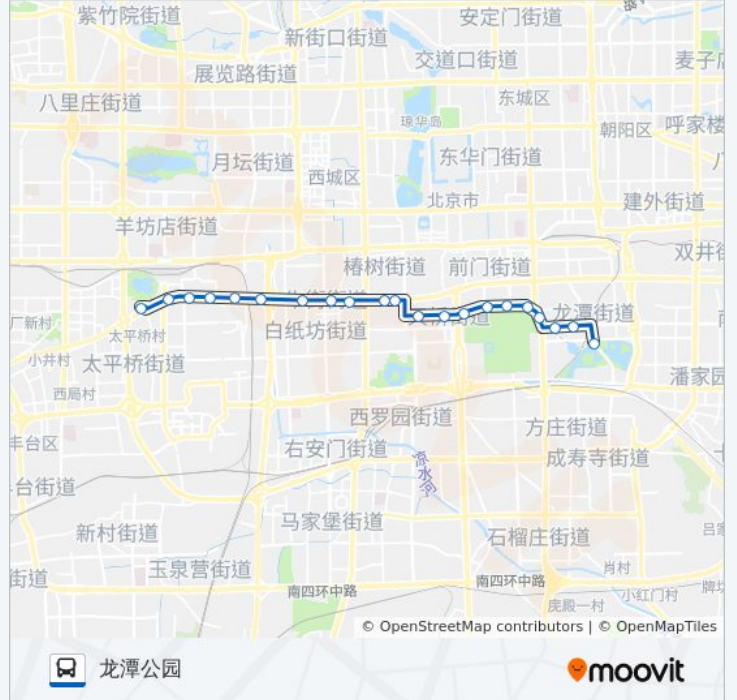

- 六里桥东
- 莲花池
- 湾子
- 广外甘石桥
- 达官营
- 广外关厢
- 广安门内
- 牛街路口东
- 菜市口西
- 果子巷
- 虎坊桥路口西
- 永安路
- 友谊医院东
- 天桥路口东
- 金鱼池
- 天坛北门
- 红桥路口西
- 法华寺

公交6的时间表

往龙潭公园方向的时间表

星期一	00:00 - 23:50
星期二	00:00 - 23:50
星期三	00:00 - 23:50
星期四	00:00 - 23:50
星期五	00:00 - 23:50
星期六	00:00 - 23:50
星期日	00:00 - 23:50

公交6的信息

方向: 龙潭公园

站点数量: 21

行车时间: 47 分

途经站点:

北京体育馆西

北京体育馆

龙潭公园

你可以在moovitapp.com下载公交6的PDF时间表和线路图。使用[Moovit应用程序](#)查询北京的实时公交、列车时刻表以及公共交通出行指南。

[关于Moovit](#) · [MaaS解决方案](#) · [城市列表](#) · [Moovit社区](#)

© 2023 Moovit - 版权所有

查看实时到站时间