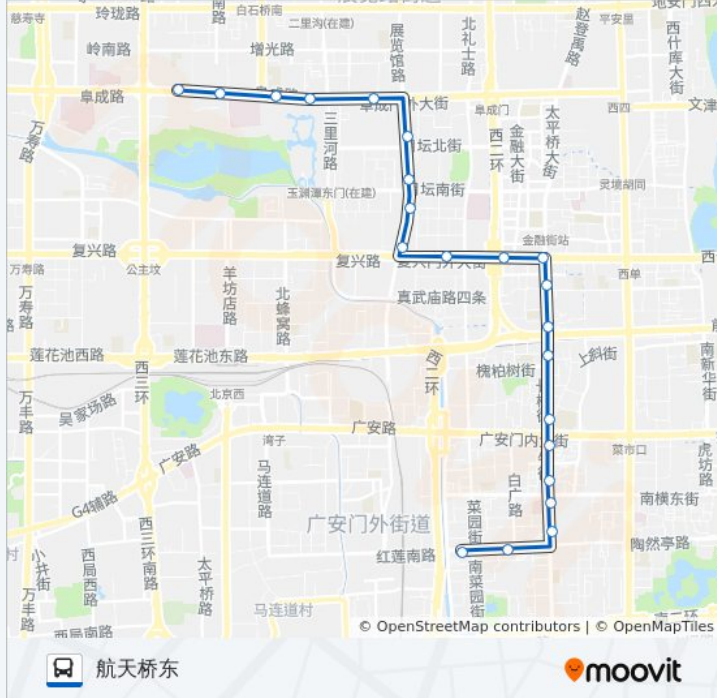

国家工商总局南站

三里河东路南口

南礼士路

复兴门内

新文化街西口

长椿街路口北

槐柏树街东口

宣武医院

[查看时间表](#)

- 南菜园
- 白纸坊路口西
- 南樱桃园路口北
- 牛街南口
- 牛街礼拜寺
- 牛街
- 宣武医院
- 槐柏树街东口
- 长椿街路口北
- 新文化街西口
- 民族文化宫
- 复兴门内
- 南礼士路
- 三里河东路南口
- 国家工商总局南站
- 国家工商总局
- 月坛北街北站
- 阜外西口

公交10的时间表

往航天桥东方向的时间表

星期一	00:00 - 23:50
星期二	00:00 - 23:50
星期三	00:00 - 23:50
星期四	00:00 - 23:50
星期五	00:00 - 23:50
星期六	00:00 - 23:50
星期日	00:00 - 23:50

公交10的信息

方向: 航天桥东

站点数量: 22

行车时间: 43 分

途经站点:

甘家口西

白堆子口东

马神庙

航天桥东

你可以在moovitapp.com下载公交10的PDF时间表和线路图。使用[Moovit应用程序](#)查询北京的实时公交、列车时刻表以及公共交通出行指南。

[关于Moovit](#) · [MaaS解决方案](#) · [城市列表](#) · [Moovit社区](#)

© 2023 Moovit - 版权所有

查看实时到站时间