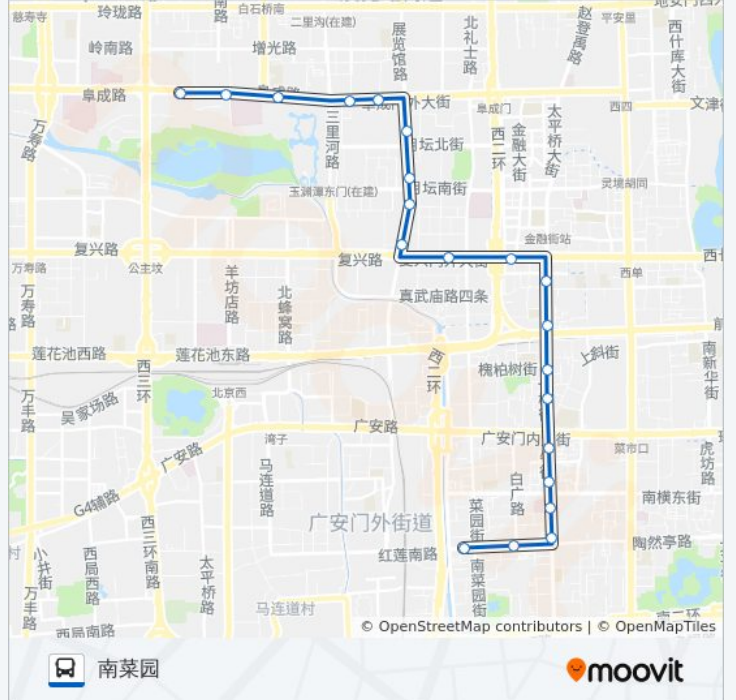

国家工商总局南站

三里河东路南口

南礼士路

复兴门内

新文化街西口

长椿街路口北

槐柏树街东口

宣武医院

牛街

牛街礼拜寺

牛街南口

南樱桃园路口北

白纸坊路口西

南菜园

公交10的时间表

往南菜园方向的时间表

星期一	00:00 - 23:50
星期二	00:00 - 23:50
星期三	00:00 - 23:50
星期四	00:00 - 23:50
星期五	00:00 - 23:50
星期六	00:00 - 23:50
星期日	00:00 - 23:50

公交10的信息

方向: 南菜园

站点数量: 21

行车时间: 42 分

途经站点:

方向: 航天桥东

22 站

[查看时间表](#)

- 南菜园
- 白纸坊路口西
- 南樱桃园路口北
- 牛街南口
- 牛街礼拜寺
- 牛街
- 宣武医院
- 槐柏树街东口
- 长椿街路口北
- 新文化街西口
- 民族文化宫
- 复兴门内
- 南礼士路
- 三里河东路南口
- 国家工商总局南站
- 国家工商总局
- 月坛北街北站
- 阜外西口

公交10的时间表

往航天桥东方向的时间表

星期一	00:00 - 23:50
星期二	00:00 - 23:50
星期三	00:00 - 23:50
星期四	00:00 - 23:50
星期五	00:00 - 23:50
星期六	00:00 - 23:50
星期日	00:00 - 23:50