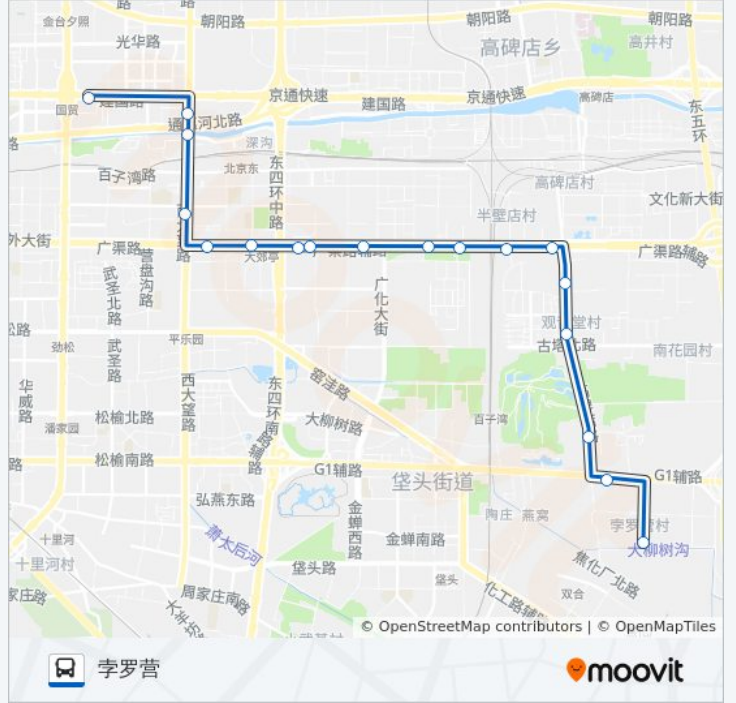

[查看时间表](#)

李罗营
王四营桥南
王四营
观音堂
观音堂北
朝阳半壁店
方家村
四根旗杆
小海子
唐家村
东石门
大郊亭桥西
珠江帝景
九龙山
八王坟南
八王坟西
大北窑东

公交11的时间表

往大北窑东方向的时间表

星期一	05:10 - 22:30
星期二	05:10 - 22:30
星期三	05:10 - 22:30
星期四	05:10 - 22:30
星期五	05:10 - 22:30
星期六	05:10 - 22:30
星期日	05:10 - 22:30

公交11的信息

方向: 大北窑东

站点数量: 17

行车时间: 41 分

途经站点:

方向: 孛罗营

18 站

[查看时间表](#)

- 大北窑东
- 八王坟南
- 北京站北
- 九龙山
- 珠江帝景
- 大郊亭桥西
- 大郊亭桥东
- 东石门
- 唐家村
- 小海子
- 四根旗杆
- 方家村
- 朝阳半壁店
- 观音堂北
- 观音堂
- 王四营
- 王四营桥东
- 孛罗营

公交11的时间表

往孛罗营方向的时间表

星期一	05:20 - 23:00
星期二	05:20 - 23:00
星期三	05:20 - 23:00
星期四	05:20 - 23:00
星期五	05:20 - 23:00
星期六	05:20 - 23:00
星期日	05:20 - 23:00

公交11的信息

方向: 孛罗营

站点数量: 18

行车时间: 40 分

途经站点:

你可以在moovitapp.com下载公交11的PDF时间表和线路图。使用[Moovit应用程序](#)查询北京的实时公交、列车时刻表以及公共交通出行指南。

[关于Moovit](#) · [MaaS解决方案](#) · [城市列表](#) · [Moovit社区](#)

© 2024 Moovit - 保留所有权利