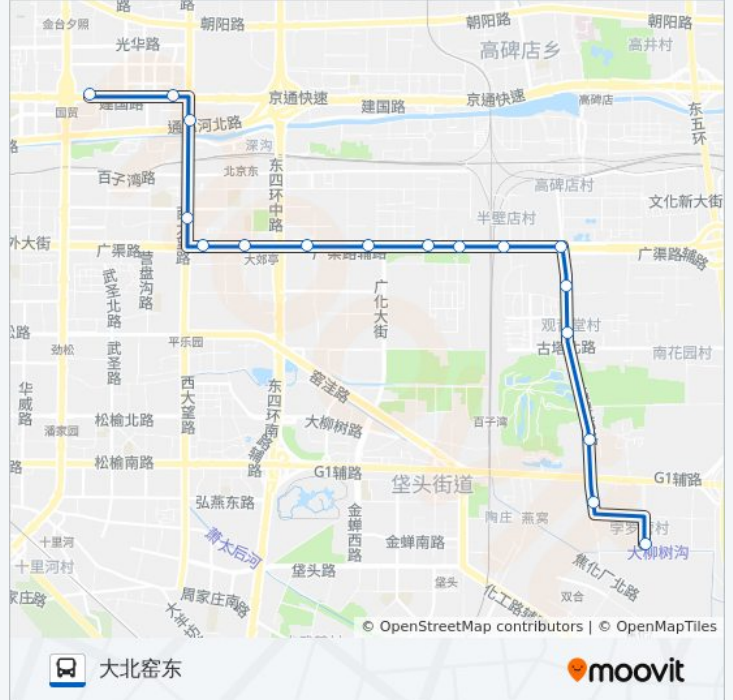

[查看时间表](#)

李罗营
王四营桥南
王四营
观音堂
观音堂北
朝阳半壁店
方家村
四根旗杆
小海子
唐家村
东石门
大郊亭桥西
珠江帝景
九龙山
八王坟南
八王坟西
大北窑东

公交11的时间表

往大北窑东方向的时间表

星期一	05:10 - 22:30
星期二	05:10 - 22:30
星期三	05:10 - 22:30
星期四	05:10 - 22:30
星期五	05:10 - 22:30
星期六	05:10 - 22:30
星期日	05:10 - 22:30

公交11的信息

方向: 大北窑东

站点数量: 17

行车时间: 41 分

途经站点:

方向: 孛罗营

18 站

[查看时间表](#)

- 大北窑东
- 八王坟南
- 北京站北
- 九龙山
- 珠江帝景
- 大郊亭桥西
- 大郊亭桥东
- 东石门
- 唐家村
- 小海子
- 四根旗杆
- 方家村
- 朝阳半壁店
- 观音堂北
- 观音堂
- 王四营
- 王四营桥东
- 孛罗营

公交11的时间表

往孛罗营方向的时间表

星期一	05:20 - 23:00
星期二	05:20 - 23:00
星期三	05:20 - 23:00
星期四	05:20 - 23:00
星期五	05:20 - 23:00
星期六	05:20 - 23:00
星期日	05:20 - 23:00

公交11的信息

方向: 孛罗营

站点数量: 18

行车时间: 40 分

途经站点:

你可以在moovitapp.com下载公交11的PDF时间表和线路图。使用[Moovit应用程序](#)查询北京的实时公交、列车时刻表以及公共交通出行指南。

[关于Moovit](#) · [MaaS解决方案](#) · [城市列表](#) · [Moovit社区](#)

© 2024 Moovit - 保留所有权利