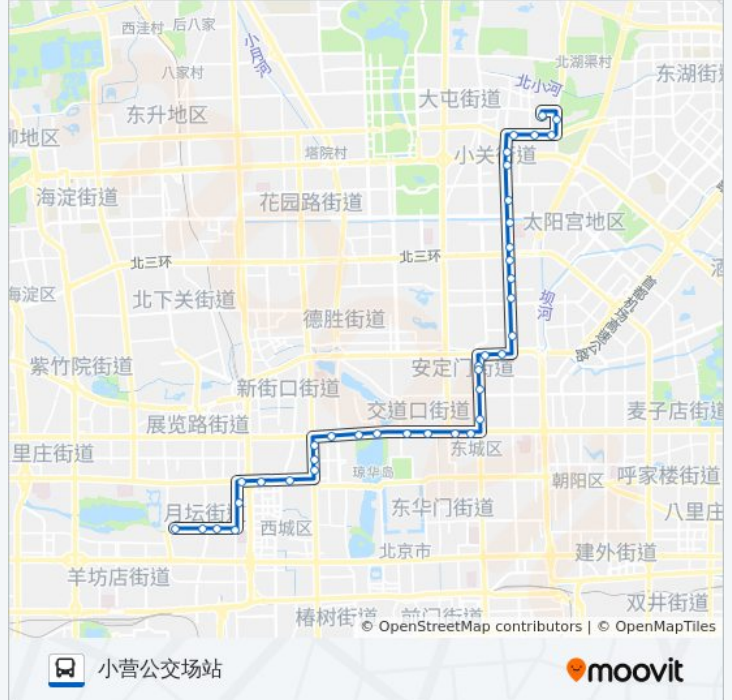

公交13的时间表

往小营公交场站方向的时间表

星期一	05:00 - 23:00
星期二	05:00 - 23:00
星期三	05:00 - 23:00
星期四	05:00 - 23:00
星期五	05:00 - 23:00
星期六	05:00 - 23:00
星期日	05:00 - 23:00

公交13的信息

方向: 小营公交场站

站点数量: 38

行车时间: 78 分

途经站点:

- 雍和宫桥东
- 北小街豁口(二环辅)
- 和平里南口
- 和平里路口北
- 和平里商场
- 和平东桥南
- 和平东桥北
- 中日医院
- 对外经贸大学
- 惠新东桥南
- 惠新东桥北
- 育慧北里
- 世纪村
- 育慧东路
- 姜庄湖
- 小营公交场站

方向: 西城三里河

37 站
[查看时间表](#)

- 小营公交场站
- 姜庄湖
- 育慧东路
- 世纪村
- 育慧北里
- 惠新东桥北
- 惠新东桥南
- 对外经贸大学
- 中日医院
- 和平东桥南
- 和平里商场
- 和平里路口南
- 和平里南口

公交13的时间表

往西城三里河方向的时间表

星期一	04:55 - 22:55
星期二	04:55 - 22:55
星期三	04:55 - 22:55
星期四	04:55 - 22:55
星期五	04:55 - 22:55
星期六	04:55 - 22:55
星期日	04:55 - 22:55

公交13的信息

方向: 西城三里河
 站点数量: 37
 行车时间: 78 分
 途经站点:

北小街豁口

雍和宫桥东

雍和宫

国子监

北新桥路口北

东四十二条

张自忠路

宽街路口东

锣鼓巷

地安门东