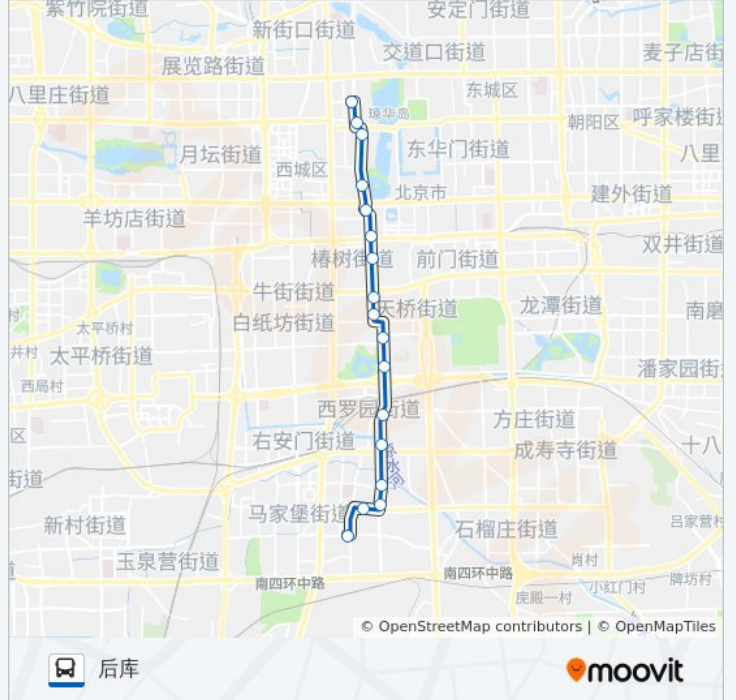

[查看时间表](#)

- 角门南站
- 角门
- 西马厂北口
- 马家堡东口
- 洋桥北
- 四路通
- 陶然桥北
- 太平街
- 虎坊路
- 虎坊桥路口南
- 琉璃厂
- 和平门内
- 六部口
- 力学胡同
- 府右街
- 西安门
- 后库

## 公交14的信息

方向: 后库

站点数量: 17

行车时间: 41 分

途经站点:

## 方向: 角门南站

17 站

[查看时间表](#)

- 北京三十九中学
- 西安门
- 府右街
- 力学胡同
- 六部口南
- 和平门内
- 琉璃厂
- 虎坊桥路口南
- 虎坊路
- 太平街
- 陶然桥北
- 四路通
- 洋桥南
- 马家堡东口
- 西马厂北口
- 角门
- 角门南站

## 公交14的信息

方向: 角门南站

站点数量: 17

行车时间: 41 分

途经站点:

你可以在moovitapp.com下载公交14的PDF时间表和线路图。使用[Moovit应用程序](#)查询北京的实时公交、列车时刻表以及公共交通出行指南。

[关于Moovit](#) · [MaaS解决方案](#) · [城市列表](#) · [Moovit社区](#)

© 2024 Moovit - 保留所有权利