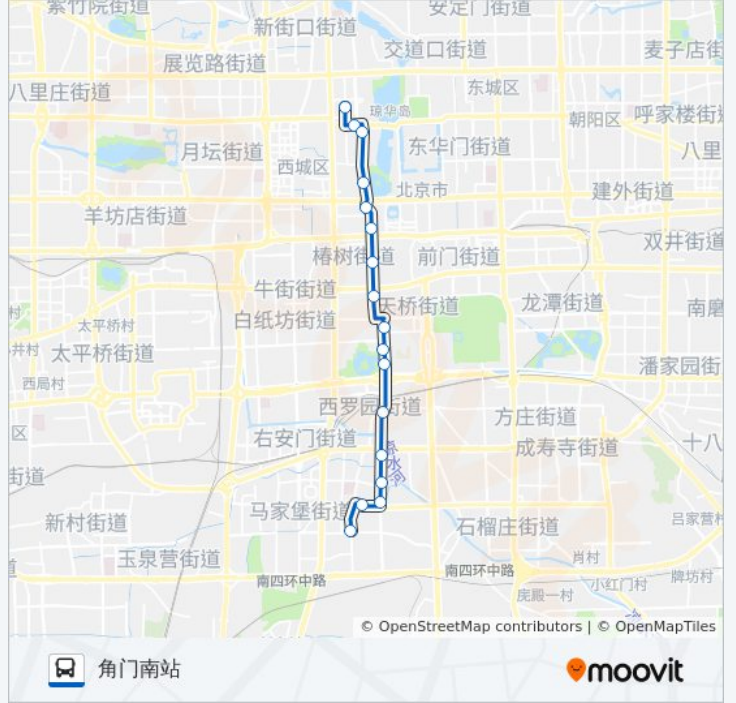

[查看时间表](#)

- 角门南站
- 角门
- 西马厂北口
- 马家堡东口
- 洋桥北
- 四路通
- 陶然桥北
- 太平街
- 虎坊路
- 虎坊桥路口南
- 琉璃厂
- 和平门内
- 六部口
- 力学胡同
- 府右街
- 西安门
- 后库

## 方向: 角门南站

17 站

[查看时间表](#)

- 北京三十九中学
- 西安门
- 府右街
- 力学胡同
- 六部口南
- 和平门内
- 琉璃厂
- 虎坊桥路口南
- 虎坊路
- 太平街
- 陶然桥北
- 四路通
- 洋桥南
- 马家堡东口
- 西马厂北口
- 角门
- 角门南站

## 公交14的时间表

往角门南站方向的时间表

星期一	05:25 - 23:55
星期二	05:25 - 23:55
星期三	05:25 - 23:55
星期四	05:25 - 23:55
星期五	05:25 - 23:55
星期六	05:25 - 23:55
星期日	05:25 - 23:55

## 公交14的信息

方向: 角门南站

站点数量: 17

行车时间: 41 分

途经站点:

你可以在moovitapp.com下载公交14的PDF时间表和线路图。使用[Moovit应用程序](#)查询北京的实时公交、列车时刻表以及公共交通出行指南。

[关于Moovit](#) · [MaaS解决方案](#) · [城市列表](#) · [Moovit社区](#)

© 2024 Moovit - 保留所有权利