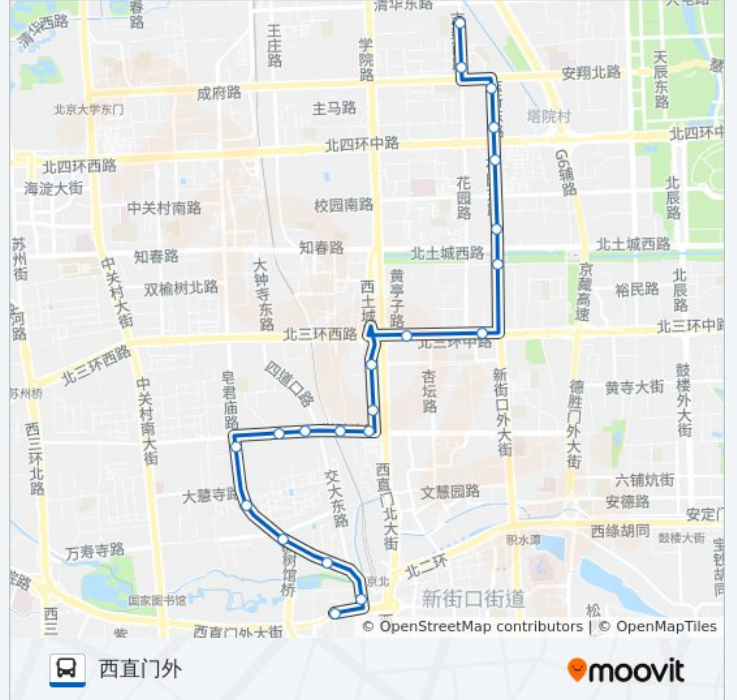

[查看时间表](#)

西直门外
地铁西直门站
北下关
北京交通大学
大柳树南站
大柳树北站
皂君庙
皂君庙东站
明光村西站
明光村
明光桥东
北京师范大学南门
铁狮子坟
北太平桥北
牡丹园
牡丹园北
志新桥南
志新桥北
志新北里
二里庄南口
二里庄

公交16的时间表

往二里庄方向的时间表

星期一	05:00 - 23:00
星期二	05:00 - 23:00
星期三	05:00 - 23:00
星期四	05:00 - 23:00
星期五	05:00 - 23:00
星期六	05:00 - 23:00
星期日	05:00 - 23:00

公交16的信息

方向: 二里庄

站点数量: 21

行车时间: 45 分

途经站点:

方向: 西直门外

21 站

[查看时间表](#)

- 二里庄
- 二里庄南口
- 志新北里
- 志新桥北
- 志新桥南
- 牡丹园北
- 牡丹园
- 北太平桥西
- 蓟门桥东
- 蓟门桥南
- 明光桥北
- 明光村
- 明光村西站
- 皂君庙东站
- 皂君庙
- 大柳树北站
- 大柳树南站
- 北京交通大学

公交16的时间表

往西直门外方向的时间表

星期一	05:10 - 22:50
星期二	05:10 - 22:50
星期三	05:10 - 22:50
星期四	05:10 - 22:50
星期五	05:10 - 22:50
星期六	05:10 - 22:50
星期日	05:10 - 22:50

公交16的信息

方向: 西直门外

站点数量: 21

行车时间: 44 分

途经站点:

北下关

地铁西直门站

西直门外