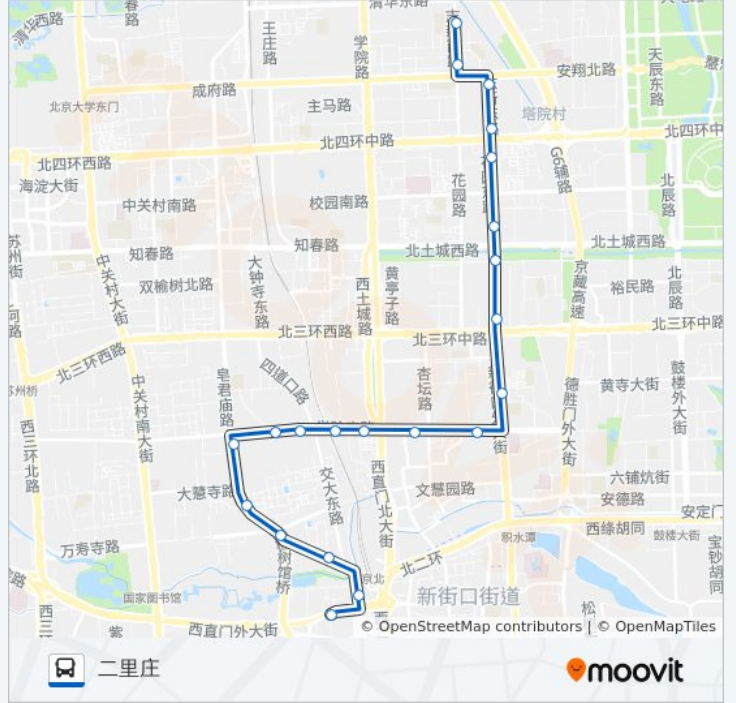

[查看时间表](#)

西直门外
地铁西直门站
北下关
北京交通大学
大柳树南站
大柳树北站
皂君庙
皂君庙东站
明光村西站
明光村
明光桥东
北京师范大学南门
铁狮子坟
北太平桥北
牡丹园
牡丹园北
志新桥南
志新桥北
志新北里
二里庄南口
二里庄

公交16的时间表

往二里庄方向的时间表

星期一	05:00 - 23:00
星期二	05:00 - 23:00
星期三	05:00 - 23:00
星期四	05:00 - 23:00
星期五	05:00 - 23:00
星期六	05:00 - 23:00
星期日	05:00 - 23:00

公交16的信息

方向: 二里庄

站点数量: 21

行车时间: 45 分

途经站点:

方向: 西直门外

21 站

[查看时间表](#)

- 二里庄
- 二里庄南口
- 志新北里
- 志新桥北
- 志新桥南
- 牡丹园北
- 牡丹园
- 北太平桥西
- 蓟门桥东
- 蓟门桥南
- 明光桥北
- 明光村
- 明光村西站
- 皂君庙东站
- 皂君庙
- 大柳树北站
- 大柳树南站
- 北京交通大学

公交16的时间表

往西直门外方向的时间表

星期一	05:10 - 22:50
星期二	05:10 - 22:50
星期三	05:10 - 22:50
星期四	05:10 - 22:50
星期五	05:10 - 22:50
星期六	05:10 - 22:50
星期日	05:10 - 22:50

公交16的信息

方向: 西直门外

站点数量: 21

行车时间: 44 分

途经站点:

北下关

地铁西直门站

西直门外