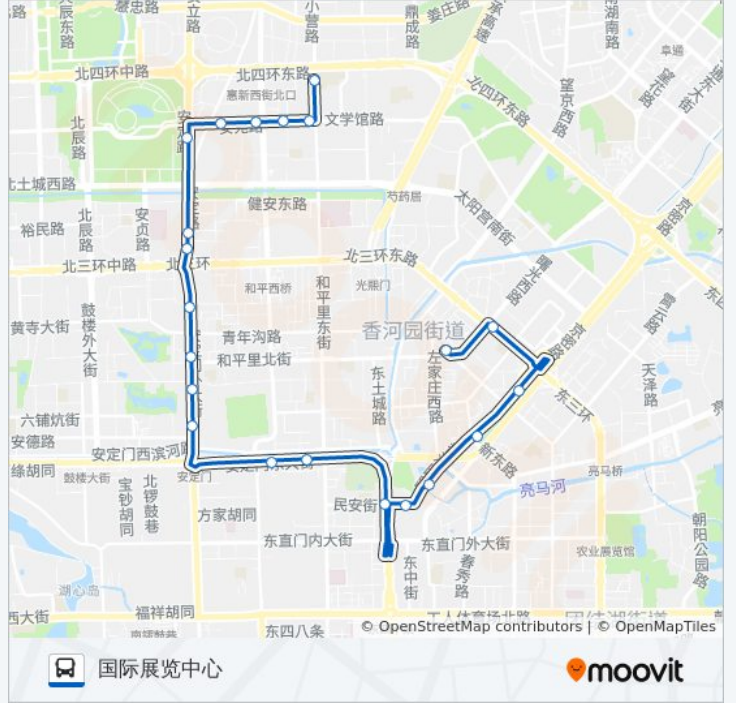

公交18((国际展览中心))共有2条行车路线。工作日的服务时间为：

(1) 国际展览中心: 05:00 - 23:00(2) 惠新东桥西: 05:00 - 23:00

使用Moovit找到公交18离你最近的站点，以及公交18下车的到站时间。

方向: 国际展览中心

21 站

[查看时间表](#)

- 惠新东桥南
- 对外经贸大学
- 惠新里
- 安苑路
- 安苑东里
- 奥体东门
- 安贞里
- 安贞桥北
- 安外甘水桥
- 蒋宅口
- 一四二中
- 地坛西门
- 雍和宫桥东
- 北小街豁口(二环辅)
- 东直门北(南行)
- 东直门外
- 香河园
- 左家庄
- 三元桥西站
- 静安庄
- 国际展览中心

公交18的信息

方向: 国际展览中心

站点数量: 21

行车时间: 44 分

途经站点:

方向: 惠新东桥西

20 站

[查看时间表](#)

- 国际展览中心
- 静安庄
- 三元桥西站
- 左家庄
- 香河园
- 东直门外
- 北官厅
- 北小街豁口
- 雍和宫桥东
- 地坛西门
- 一四二中
- 蒋宅口
- 安外甘水桥
- 安贞桥北
- 安贞里
- 奥体东门
- 安苑东里
- 安苑路

公交18的时间表

往惠新东桥西方向的时间表

| | |
|-----|---------------|
| 星期一 | 05:00 - 23:00 |
| 星期二 | 05:00 - 23:00 |
| 星期三 | 05:00 - 23:00 |
| 星期四 | 05:00 - 23:00 |
| 星期五 | 05:00 - 23:00 |
| 星期六 | 05:00 - 23:00 |
| 星期日 | 05:00 - 23:00 |

公交18的信息

方向: 惠新东桥西

站点数量: 20

行车时间: 44 分

途经站点:

惠新西街北口

惠新东桥西

你可以在moovitapp.com下载公交18的PDF时间表和线路图。使用[Moovit应用程序](#)查询北京的实时公交、列车时刻表以及公共交通出行指南。