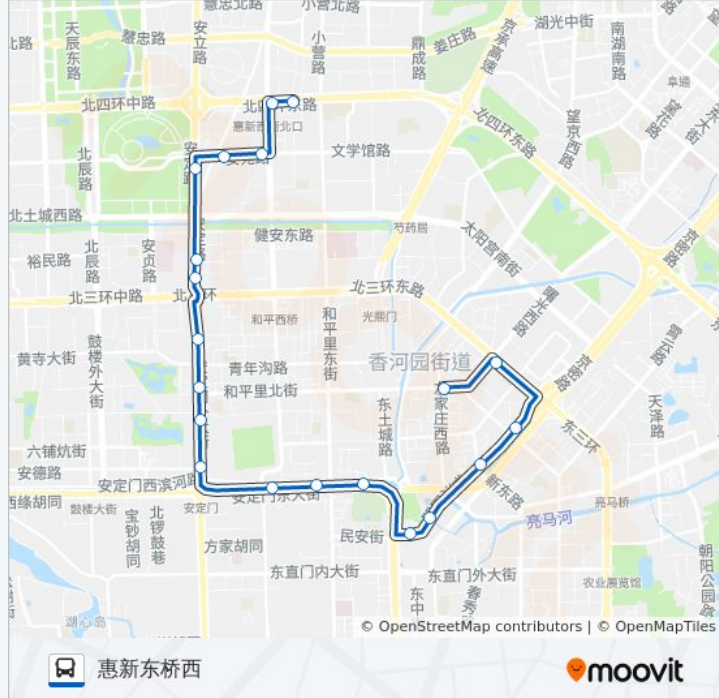

公交18((国际展览中心))共有2条行车路线。工作日的服务时间为：

(1) 国际展览中心: 05:00 - 23:00(2) 惠新东桥西: 05:00 - 23:00

使用Moovit找到公交18离你最近的站点，以及公交18下车的到站时间。

方向: 国际展览中心

21 站

[查看时间表](#)

- 惠新东桥南
- 对外经贸大学
- 惠新里
- 安苑路
- 安苑东里
- 奥体东门
- 安贞里
- 安贞桥北
- 安外甘水桥
- 蒋宅口
- 一四二中
- 地坛西门
- 雍和宫桥东
- 北小街豁口(二环辅)
- 东直门北(南行)
- 东直门外
- 香河园
- 左家庄
- 三元桥西站
- 静安庄
- 国际展览中心

公交18的信息

方向: 国际展览中心

站点数量: 21

行车时间: 44 分

途经站点:

方向: 惠新东桥西

20 站

[查看时间表](#)

- 国际展览中心
- 静安庄
- 三元桥西站
- 左家庄
- 香河园
- 东直门外
- 北官厅
- 北小街豁口
- 雍和宫桥东
- 地坛西门
- 一四二中
- 蒋宅口
- 安外甘水桥
- 安贞桥北
- 安贞里
- 奥体东门
- 安苑东里
- 安苑路

公交18的时间表

往惠新东桥西方向的时间表

| | |
|-----|---------------|
| 星期一 | 05:00 - 23:00 |
| 星期二 | 05:00 - 23:00 |
| 星期三 | 05:00 - 23:00 |
| 星期四 | 05:00 - 23:00 |
| 星期五 | 05:00 - 23:00 |
| 星期六 | 05:00 - 23:00 |
| 星期日 | 05:00 - 23:00 |

公交18的信息

方向: 惠新东桥西

站点数量: 20

行车时间: 44 分

途经站点:

惠新西街北口

惠新东桥西

你可以在moovitapp.com下载公交18的PDF时间表和线路图。使用[Moovit应用程序](#)查询北京的实时公交、列车时刻表以及公共交通出行指南。