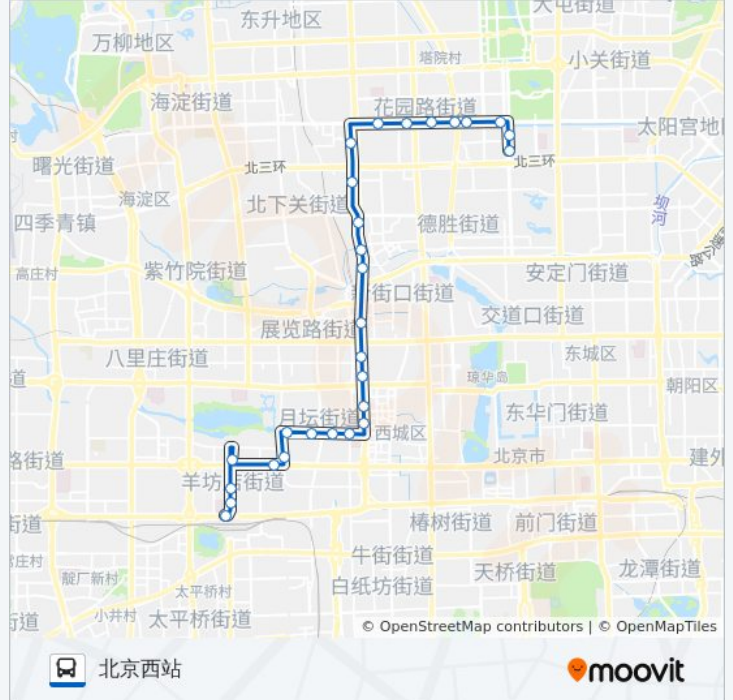

[查看时间表](#)

- 安华桥北
- 安贞西里
- 地铁北土城站
- 健德门桥东
- 健德门桥西
- 牡丹园东
- 牡丹园西
- 塔院小区南门
- 蓟门桥北
- 蓟门桥南
- 明光桥南
- 文慧桥南
- 索家坟
- 西直门南
- 车公庄南
- 阜成门北
- 阜成门南
- 月坛体育场
- 儿童医院路口西
- 二七剧场路北口
- 三里河东口
- 西城三里河

公交21的时间表

往北京西站方向的时间表

星期一	05:00 - 23:00
星期二	05:00 - 23:00
星期三	05:00 - 23:00
星期四	05:00 - 23:00
星期五	05:00 - 23:00
星期六	05:00 - 23:00
星期日	05:00 - 23:00

公交21的信息

方向: 北京西站

站点数量: 28

行车时间: 66 分

途经站点:

木樨地北

木樨地西

军事博物馆

皇亭子

北京世纪坛医院

北京西站

方向: 安华桥北

27 站

[查看时间表](#)

北京西站

北京世纪坛医院

皇亭子

军事博物馆

木樨地西

木樨地北

西城三里河

三里河东口

二七剧场路北口

儿童医院路口西