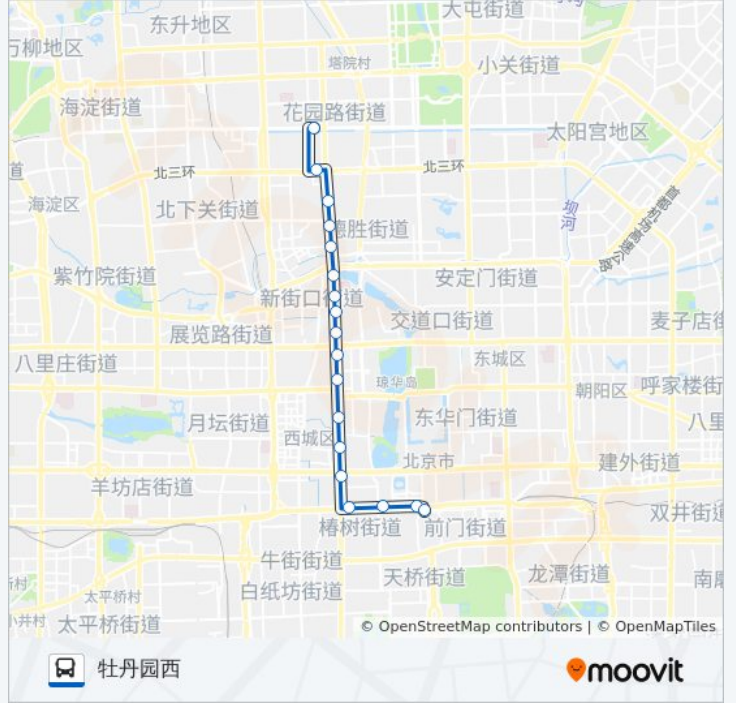

牡丹园西
牡丹园
北太平桥南
铁狮子坟
北京师范大学
小西天
积水潭桥南
新街口北
新街口南
护国寺
平安里路口南
西四路口北
缸瓦市
甘石桥
西单商场
西单路口南
宣武门东
和平门东
前门

公交22的时间表

往前门方向的时间表

星期一	00:00 - 23:50
星期二	00:00 - 23:50
星期三	00:00 - 23:50
星期四	00:00 - 23:50
星期五	00:00 - 23:50
星期六	00:00 - 23:50
星期日	00:00 - 23:50

公交22的信息

方向: 前门

站点数量: 19

行车时间: 44 分

途经站点:

方向: 牡丹园西

18 站

[查看时间表](#)

- 前门
- 前门西
- 和平门东
- 宣武门东
- 西单路口南
- 西单商场
- 缸瓦市
- 西四路口北
- 平安里路口南
- 护国寺
- 新街口南
- 新街口北
- 积水潭桥南
- 小西天
- 北京师范大学
- 铁狮子坟
- 北太平桥西
- 牡丹园西

公交22的时间表

往牡丹园西方向的时间表

星期一	00:00 - 23:50
星期二	00:00 - 23:50
星期三	00:00 - 23:50
星期四	00:00 - 23:50
星期五	00:00 - 23:50
星期六	00:00 - 23:50
星期日	00:00 - 23:50

公交22的信息

方向: 牡丹园西

站点数量: 18

行车时间: 44 分

途经站点:

你可以在moovitapp.com下载公交22的PDF时间表和线路图。使用[Moovit应用程序](#)查询北京的实时公交、列车时刻表以及公共交通出行指南。

[关于Moovit](#) · [MaaS解决方案](#) · [城市列表](#) · [Moovit社区](#)

© 2023 Moovit - 版权所有