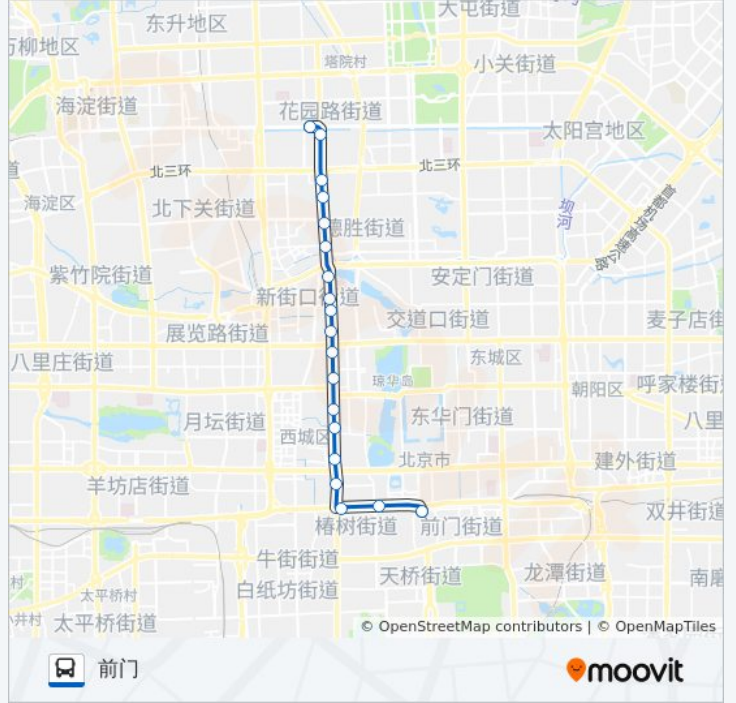

牡丹园西
牡丹园
北太平桥南
铁狮子坟
北京师范大学
小西天
积水潭桥南
新街口北
新街口南
护国寺
平安里路口南
西四路口北
缸瓦市
甘石桥
西单商场
西单路口南
宣武门东
和平门东
前门

公交22的时间表

往前门方向的时间表

星期一	00:00 - 23:50
星期二	00:00 - 23:50
星期三	00:00 - 23:50
星期四	00:00 - 23:50
星期五	00:00 - 23:50
星期六	00:00 - 23:50
星期日	00:00 - 23:50

公交22的信息

方向: 前门

站点数量: 19

行车时间: 44 分

途经站点:

方向: 牡丹园西

18 站

[查看时间表](#)

- 前门
- 前门西
- 和平门东
- 宣武门东
- 西单路口南
- 西单商场
- 缸瓦市
- 西四路口北
- 平安里路口南
- 护国寺
- 新街口南
- 新街口北
- 积水潭桥南
- 小西天
- 北京师范大学
- 铁狮子坟
- 北太平桥西
- 牡丹园西

公交22的时间表

往牡丹园西方向的时间表

星期一	00:00 - 23:50
星期二	00:00 - 23:50
星期三	00:00 - 23:50
星期四	00:00 - 23:50
星期五	00:00 - 23:50
星期六	00:00 - 23:50
星期日	00:00 - 23:50

公交22的信息

方向: 牡丹园西

站点数量: 18

行车时间: 44 分

途经站点:

你可以在moovitapp.com下载公交22的PDF时间表和线路图。使用[Moovit应用程序](#)查询北京的实时公交、列车时刻表以及公共交通出行指南。

[关于Moovit](#) · [MaaS解决方案](#) · [城市列表](#) · [Moovit社区](#)

© 2023 Moovit - 版权所有