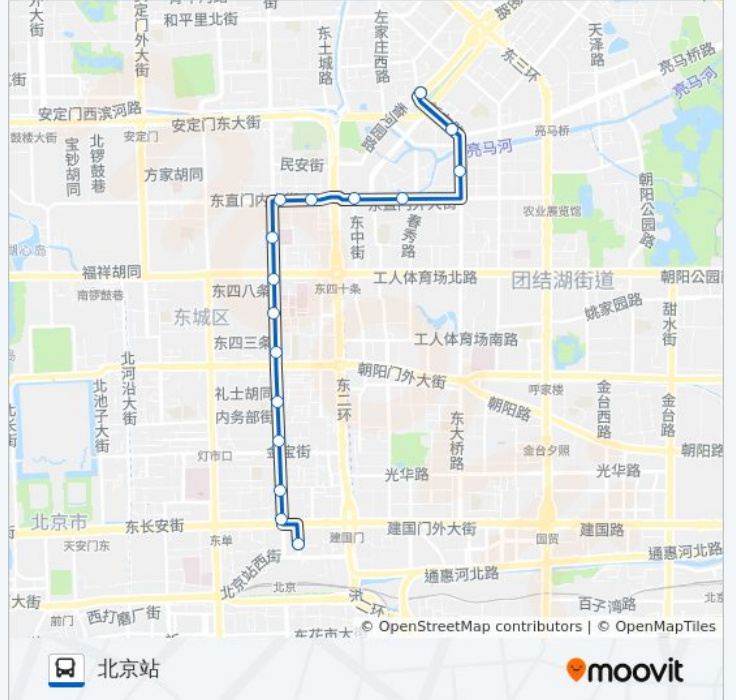

[查看时间表](#)

- 左家庄
- 新源里
- 塔园村
- 春秀路
- 东直门
- 东直门内
- 东直门内小街
- 海运仓
- 东四九条
- 东四六条
- 朝内小街
- 演乐胡同
- 禄米仓
- 外交部街
- 北京站口北
- 北京站

公交24的时间表

往北京站方向的时间表

星期一	05:00 - 23:00
星期二	05:00 - 23:00
星期三	05:00 - 23:00
星期四	05:00 - 23:00
星期五	05:00 - 23:00
星期六	05:00 - 23:00
星期日	05:00 - 23:00

公交24的信息

方向: 北京站

站点数量: 16

行车时间: 31 分

途经站点:

方向: 左家庄

14 站

[查看时间表](#)

- 北京站
- 北京站前街
- 外交部街
- 禄米仓
- 演乐胡同
- 朝内小街
- 东四九条
- 海运仓
- 东直门内小街
- 东直门内
- 东直门
- 春秀路
- 塔园村
- 左家庄

公交24的时间表

往左家庄方向的时间表

星期一	05:00 - 23:00
星期二	05:00 - 23:00
星期三	05:00 - 23:00
星期四	05:00 - 23:00
星期五	05:00 - 23:00
星期六	05:00 - 23:00
星期日	05:00 - 23:00

公交24的信息

方向: 左家庄
 站点数量: 14
 行车时间: 30 分
 途经站点:

你可以在moovitapp.com下载公交24的PDF时间表和线路图。使用[Moovit应用程序](#)查询北京的实时公交、列车时刻表以及公共交通出行指南。

[关于Moovit](#) · [MaaS解决方案](#) · [城市列表](#) · [Moovit社区](#)

© 2024 Moovit - 保留所有权利