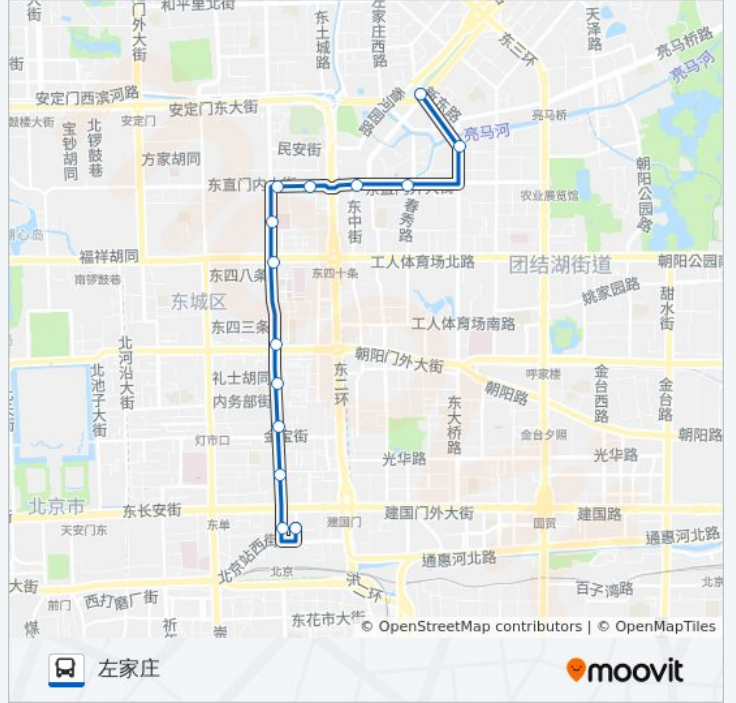

[查看时间表](#)

- 左家庄
- 新源里
- 塔园村
- 春秀路
- 东直门
- 东直门内
- 东直门内小街
- 海运仓
- 东四九条
- 东四六条
- 朝内小街
- 演乐胡同
- 禄米仓
- 外交部街
- 北京站口北
- 北京站

公交24的时间表

往北京站方向的时间表

星期一	05:00 - 23:00
星期二	05:00 - 23:00
星期三	05:00 - 23:00
星期四	05:00 - 23:00
星期五	05:00 - 23:00
星期六	05:00 - 23:00
星期日	05:00 - 23:00

公交24的信息

方向: 北京站

站点数量: 16

行车时间: 31 分

途经站点:

方向: 左家庄

14 站

[查看时间表](#)

- 北京站
- 北京站前街
- 外交部街
- 禄米仓
- 演乐胡同
- 朝内小街
- 东四九条
- 海运仓
- 东直门内小街
- 东直门内
- 东直门
- 春秀路
- 塔园村
- 左家庄

公交24的时间表

往左家庄方向的时间表

星期一	05:00 - 23:00
星期二	05:00 - 23:00
星期三	05:00 - 23:00
星期四	05:00 - 23:00
星期五	05:00 - 23:00
星期六	05:00 - 23:00
星期日	05:00 - 23:00

公交24的信息

方向: 左家庄
 站点数量: 14
 行车时间: 30 分
 途经站点:

你可以在moovitapp.com下载公交24的PDF时间表和线路图。使用[Moovit应用程序](#)查询北京的实时公交、列车时刻表以及公共交通出行指南。

[关于Moovit](#) · [MaaS解决方案](#) · [城市列表](#) · [Moovit社区](#)

© 2024 Moovit - 保留所有权利