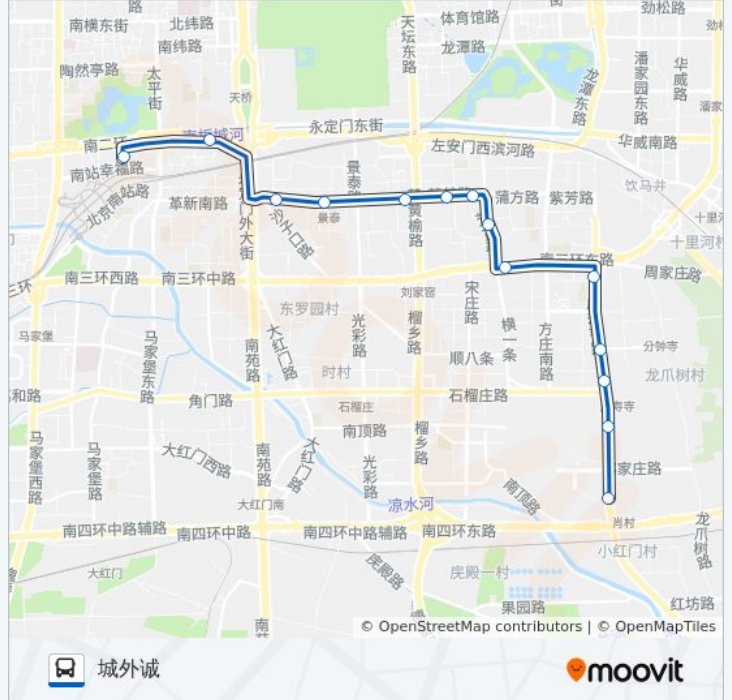

25

城外诚

下载App

公交25(城外诚)共有2条行车路线。工作日的服务时间为：
(1) 城外诚: 06:10 - 23:00(2) 永定门长途汽车站: 05:20 - 22:10
使用Moovit找到公交25离你最近的站点，以及公交25下车班的到站时间。

方向: 城外诚

14 站

[查看时间表](#)

永定门长途汽车站
陶然桥东
沙子口东
安乐林
安乐林路东口
蒲芳路西口
方庄环岛西
方庄环岛南
东铁营桥东
成寿寺路北口
成寿寺路中街
成寿寺路
郭家村
城外诚

公交25的时间表

往城外诚方向的时间表

星期一	06:10 - 23:00
星期二	06:10 - 23:00
星期三	06:10 - 23:00
星期四	06:10 - 23:00
星期五	06:10 - 23:00
星期六	06:10 - 23:00
星期日	06:10 - 23:00

公交25的信息

方向: 城外诚

站点数量: 14

行车时间: 34 分

途经站点:

方向: 永定门长途汽车站

17 站

[查看时间表](#)

- 城外诚
- 郭家村
- 成寿寺路
- 成寿寺路中街
- 成寿寺路北口
- 十里河桥南
- 方庄桥东
- 方庄桥西
- 方庄环岛南
- 方庄环岛西
- 蒲方路西口
- 安乐林路东口
- 安乐林
- 沙子口东
- 永定门内
- 永定门西
- 永定门长途汽车站

公交25的时间表

往永定门长途汽车站方向的时间表

星期一	05:20 - 22:10
星期二	05:20 - 22:10
星期三	05:20 - 22:10
星期四	05:20 - 22:10
星期五	05:20 - 22:10
星期六	05:20 - 22:10
星期日	05:20 - 22:10

公交25的信息

方向: 永定门长途汽车站

站点数量: 17

行车时间: 45 分

途经站点:

你可以在moovitapp.com下载公交25的PDF时间表和线路图。使用[Moovit应用程序](#)查询北京的实时公交、列车时刻表以及公共交通出行指南。

[关于Moovit](#) · [MaaS解决方案](#) · [城市列表](#) · [Moovit社区](#)

© 2024 Moovit - 保留所有权利