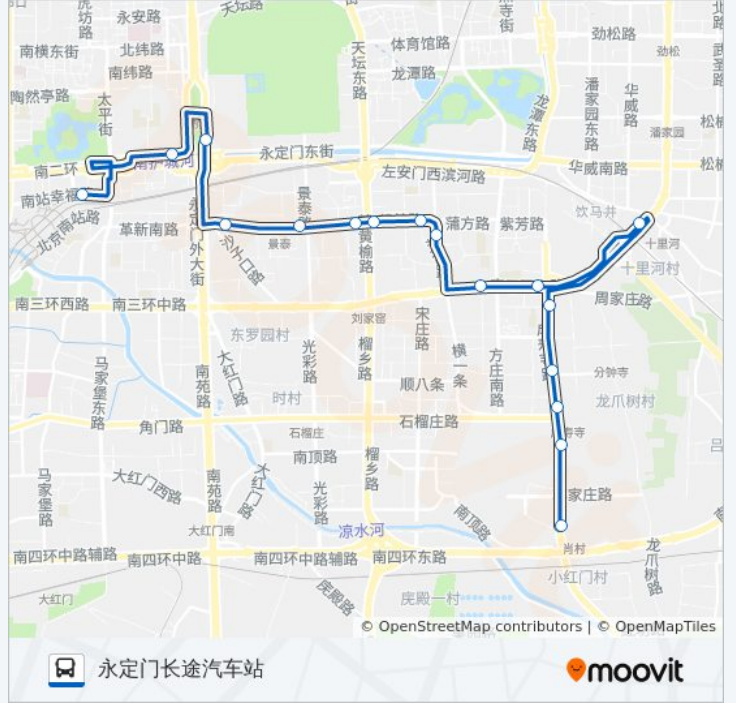

25

城外诚

下载App

公交25(城外诚)共有2条行车路线。工作日的服务时间为：
(1) 城外诚: 06:10 - 23:00(2) 永定门长途汽车站: 05:20 - 22:10
使用Moovit找到公交25离你最近的站点，以及公交25下车班的到站时间。

方向: 城外诚

14 站

[查看时间表](#)

永定门长途汽车站
陶然桥东
沙子口东
安乐林
安乐林路东口
蒲芳路西口
方庄环岛西
方庄环岛南
东铁营桥东
成寿寺路北口
成寿寺路中街
成寿寺路
郭家村
城外诚

公交25的时间表

往城外诚方向的时间表

星期一	06:10 - 23:00
星期二	06:10 - 23:00
星期三	06:10 - 23:00
星期四	06:10 - 23:00
星期五	06:10 - 23:00
星期六	06:10 - 23:00
星期日	06:10 - 23:00

公交25的信息

方向: 城外诚

站点数量: 14

行车时间: 34 分

途经站点:

方向: 永定门长途汽车站

17 站

[查看时间表](#)

- 城外诚
- 郭家村
- 成寿寺路
- 成寿寺路中街
- 成寿寺路北口
- 十里河桥南
- 方庄桥东
- 方庄桥西
- 方庄环岛南
- 方庄环岛西
- 蒲方路西口
- 安乐林路东口
- 安乐林
- 沙子口东
- 永定门内
- 永定门西
- 永定门长途汽车站

公交25的时间表

往永定门长途汽车站方向的时间表

星期一	05:20 - 22:10
星期二	05:20 - 22:10
星期三	05:20 - 22:10
星期四	05:20 - 22:10
星期五	05:20 - 22:10
星期六	05:20 - 22:10
星期日	05:20 - 22:10

公交25的信息

方向: 永定门长途汽车站

站点数量: 17

行车时间: 45 分

途经站点:

你可以在moovitapp.com下载公交25的PDF时间表和线路图。使用[Moovit应用程序](#)查询北京的实时公交、列车时刻表以及公共交通出行指南。

[关于Moovit](#) · [MaaS解决方案](#) · [城市列表](#) · [Moovit社区](#)

© 2024 Moovit - 保留所有权利