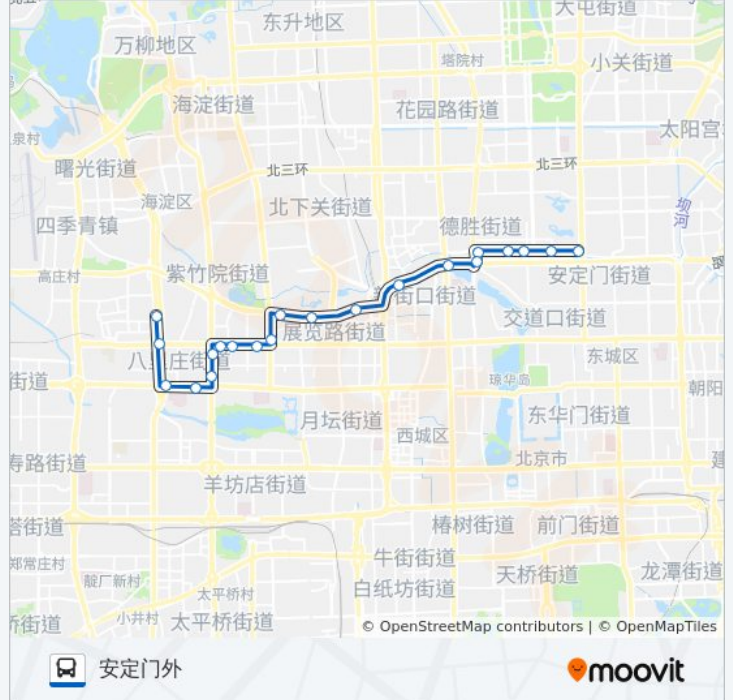

### 公交27的时间表

往安定门外方向的时间表

星期一	05:00 - 23:00
星期二	05:00 - 23:00
星期三	05:00 - 23:00
星期四	05:00 - 23:00
星期五	05:00 - 23:00
星期六	05:00 - 23:00
星期日	05:00 - 23:00

### 公交27的信息

方向: 安定门外

站点数量: 21

行车时间: 48 分

途经站点:

六铺炕

地兴居

安定门外

你可以在moovitapp.com下载公交27的PDF时间表和线路图。使用[Moovit应用程序](#)查询北京的实时公交、列车时刻表以及公共交通出行指南。

[关于Moovit](#) · [MaaS解决方案](#) · [城市列表](#) · [Moovit社区](#)

© 2024 Moovit - 保留所有权利