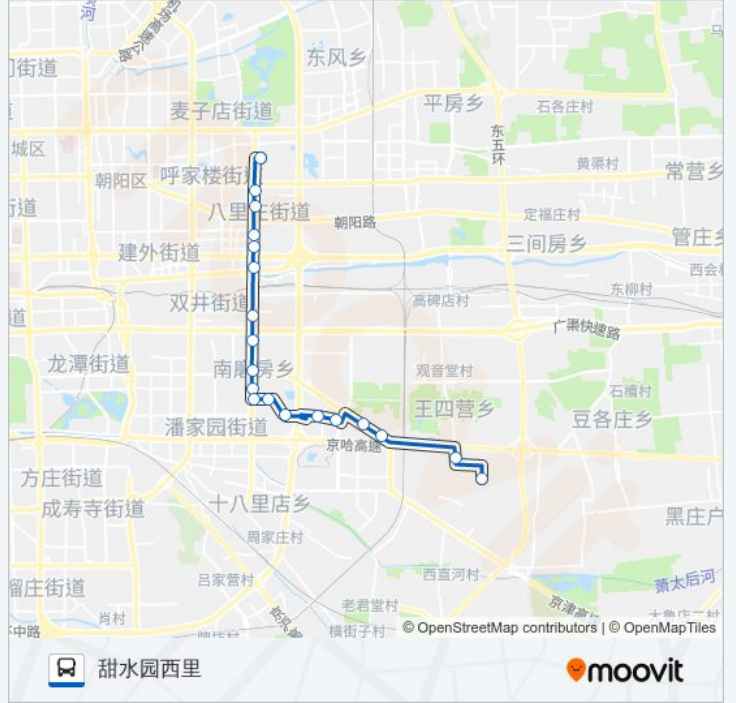

[查看时间表](#)

甜水园西里
道家园
延静里
金台路口南
红庙路口北
光华路东口
八王坟南
北京东北
九龙山
珠江帝景
平乐园北
北京工业大学北站
北京工业大学
潘道庙
祁家坟
弘燕桥
厚俸桥
垡头桥西
陶庄
北焦医院
王四营桥南
李罗营

公交30的时间表

往李罗营方向的时间表

星期一	05:50 - 23:00
星期二	05:50 - 23:00
星期三	05:50 - 23:00
星期四	05:50 - 23:00
星期五	05:50 - 23:00
星期六	05:50 - 23:00
星期日	05:50 - 23:00

公交30的信息

方向: 李罗营

站点数量: 22

行车时间: 53 分

途经站点:

方向: 甜水园西里

19 站

[查看时间表](#)

- 李罗营
- 王四营桥南
- 百子湾火车站
- 朝阳区大柳树
- 紫南家园
- 紫南家园西站
- 祁家坟
- 潘道庙
- 北京工业大学
- 北京工业大学北站
- 平乐园北
- 珠江帝景
- 九龙山
- 八王坟南
- 八王坟北
- 光华路东口
- 红庙路口北
- 金台路口南

公交30的时间表

往甜水园西里方向的时间表

星期一	05:30 - 22:10
星期二	05:30 - 22:10
星期三	05:30 - 22:10
星期四	05:30 - 22:10
星期五	05:30 - 22:10
星期六	05:30 - 22:10
星期日	05:30 - 22:10

公交30的信息

方向: 甜水园西里

站点数量: 19

行车时间: 45 分

途经站点:

你可以在moovitapp.com下载公交30的PDF时间表和线路图。使用[Moovit应用程序](#)查询北京的实时公交、列车时刻表以及公共交通出行指南。

[关于Moovit](#) · [MaaS解决方案](#) · [城市列表](#) · [Moovit社区](#)

© 2024 Moovit - 保留所有权利