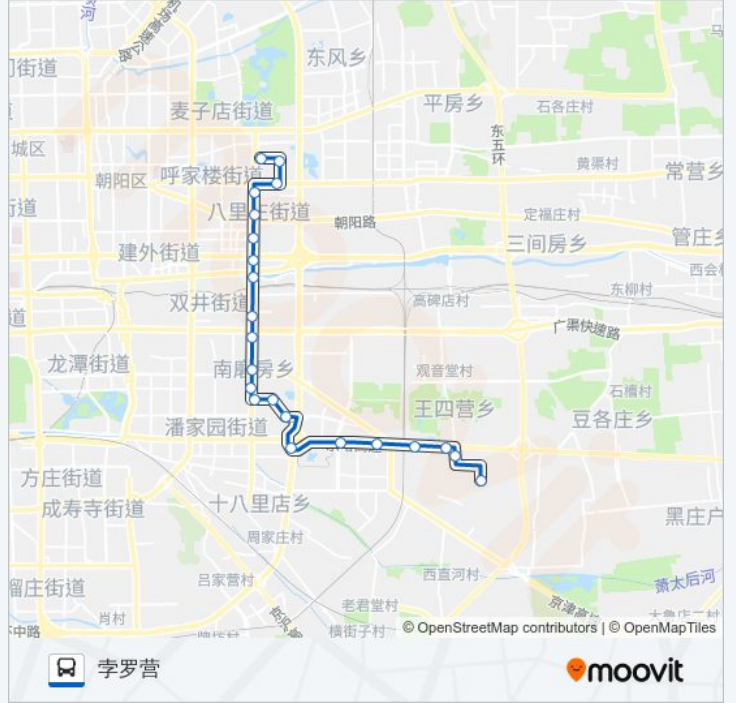

[查看时间表](#)

甜水园西里
道家园
延静里
金台路口南
红庙路口北
光华路东口
八王坟南
北京东北
九龙山
珠江帝景
平乐园北
北京工业大学北站
北京工业大学
潘道庙
祁家坟
弘燕桥
厚俸桥
垡头桥西
陶庄
北焦医院
王四营桥南
李罗营

公交30的时间表

往李罗营方向的时间表

星期一	05:50 - 23:00
星期二	05:50 - 23:00
星期三	05:50 - 23:00
星期四	05:50 - 23:00
星期五	05:50 - 23:00
星期六	05:50 - 23:00
星期日	05:50 - 23:00

公交30的信息

方向: 李罗营

站点数量: 22

行车时间: 53 分

途经站点:

方向: 甜水园西里

19 站

[查看时间表](#)

- 李罗营
- 王四营桥南
- 百子湾火车站
- 朝阳区大柳树
- 紫南家园
- 紫南家园西站
- 祁家坟
- 潘道庙
- 北京工业大学
- 北京工业大学北站
- 平乐园北
- 珠江帝景
- 九龙山
- 八王坟南
- 八王坟北
- 光华路东口
- 红庙路口北
- 金台路口南

公交30的时间表

往甜水园西里方向的时间表

星期一	05:30 - 22:10
星期二	05:30 - 22:10
星期三	05:30 - 22:10
星期四	05:30 - 22:10
星期五	05:30 - 22:10
星期六	05:30 - 22:10
星期日	05:30 - 22:10

公交30的信息

方向: 甜水园西里

站点数量: 19

行车时间: 45 分

途经站点:

你可以在moovitapp.com下载公交30的PDF时间表和线路图。使用[Moovit应用程序](#)查询北京的实时公交、列车时刻表以及公共交通出行指南。

[关于Moovit](#) · [MaaS解决方案](#) · [城市列表](#) · [Moovit社区](#)

© 2024 Moovit - 保留所有权利