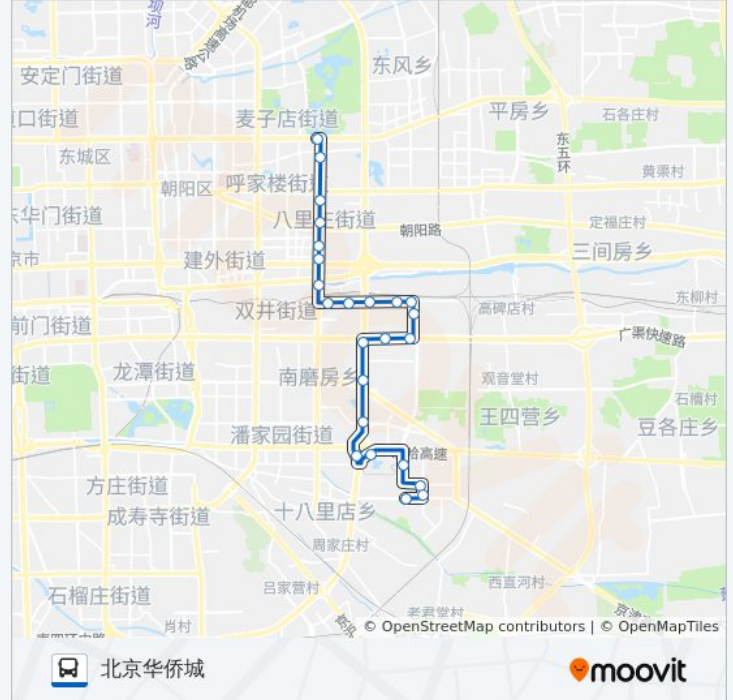

北京站东

百子湾桥西

百子湾桥东

百子湾

水南庄

水南庄南站

唐家村

东石门

往北京华侨城方向的时间表

星期一	05:40 - 23:00
星期二	05:40 - 23:00
星期三	05:40 - 23:00
星期四	05:40 - 23:00
星期五	05:40 - 23:00
星期六	05:40 - 23:00
星期日	05:40 - 23:00

公交31的信息

方向: 北京华侨城

站点数量: 24

行车时间: 55 分

途经站点:

北京华侨城南站

北京华侨城

方向: 甜水园街北口

28 站

[查看时间表](#)

北京华侨城

北京华侨城南站

北京华侨城北站

厚俸桥南(北京欢乐谷)

水南庄

百子湾

百子湾桥东

百子湾桥西

北京东站

八王坟南