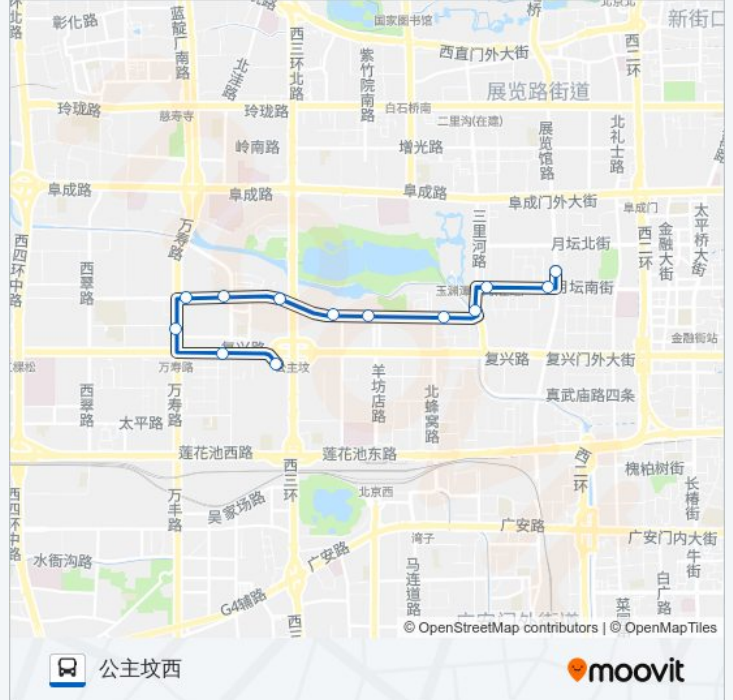

32

公主坟西

下载App

公交32((公主坟西))共有2条行车路线。工作日的服务时间为：

(1) 公主坟西: 05:55 - 22:55(2) 国家工商总局: 05:30 - 22:30

使用Moovit找到公交32离你最近的站点，以及公交32下车班的到站时间。

方向: 公主坟西

13 站

[查看时间表](#)

国家工商总局  
三里河东口  
西城三里河  
木樨地北  
茂林居  
玉渊潭南门  
柳林馆  
普惠南里  
翠微东里  
翠微南里  
万寿路口北  
翠微路口  
公主坟西

公交32的时间表

往公主坟西方向的时间表

星期一	05:55 - 22:55
星期二	05:55 - 22:55
星期三	05:55 - 22:55
星期四	05:55 - 22:55
星期五	05:55 - 22:55
星期六	05:55 - 22:55
星期日	05:55 - 22:55

公交32的信息

方向: 公主坟西

站点数量: 13

行车时间: 26 分

途经站点:

## 方向: 国家工商总局

11 站

[查看时间表](#)

- 公主坟西
- 翠微路口
- 万寿路口北
- 翠微南里
- 翠微东里
- 普惠南里
- 柳林馆
- 玉渊潭南门
- 茂林居
- 木樨地北
- 国家工商总局