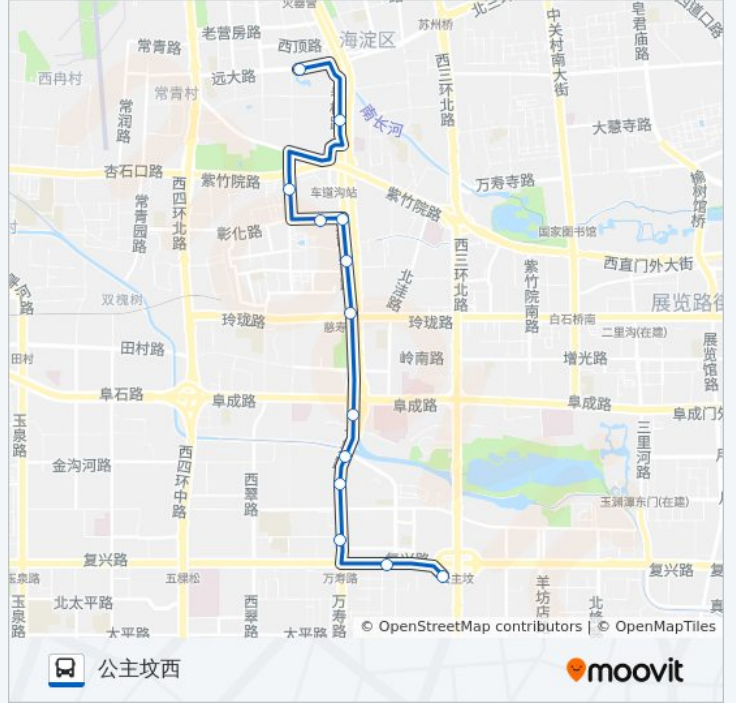

星期一	05:30 - 23:00
星期二	05:30 - 23:00
星期三	05:30 - 23:00
星期四	05:30 - 23:00
星期五	05:30 - 23:00
星期六	05:30 - 23:00
星期日	05:30 - 23:00

公交33的信息

方向: 公主坟西

站点数量: 13

行车时间: 30 分

途经站点:

方向: 远大路东口

17 站

[查看时间表](#)

- 公主坟西
- 翠微路口
- 万寿路口北
- 翠微中里
- 翠微西里
- 西钓鱼台
- 慈寿寺桥
- 五路(北行)
- 善家坟(北行)
- 车道沟桥(北行)
- 彰化村
- 正福寺
- 黄庄东站
- 黄庄
- 东冉村
- 远大路
- 远大路东口

公交33的时间表

往远大路东口方向的时间表

星期一	05:00 - 22:30
星期二	05:00 - 22:30
星期三	05:00 - 22:30
星期四	05:00 - 22:30
星期五	05:00 - 22:30
星期六	05:00 - 22:30
星期日	05:00 - 22:30

公交33的信息

方向: 远大路东口

站点数量: 17

行车时间: 41 分

途经站点:

你可以在moovitapp.com下载公交33的PDF时间表和线路图。使用[Moovit应用程序](#)查询北京的实时公交、列车时刻表以及公共交通出行指南。

[关于Moovit](#) · [MaaS解决方案](#) · [城市列表](#) · [Moovit社区](#)

© 2024 Moovit - 保留所有权利