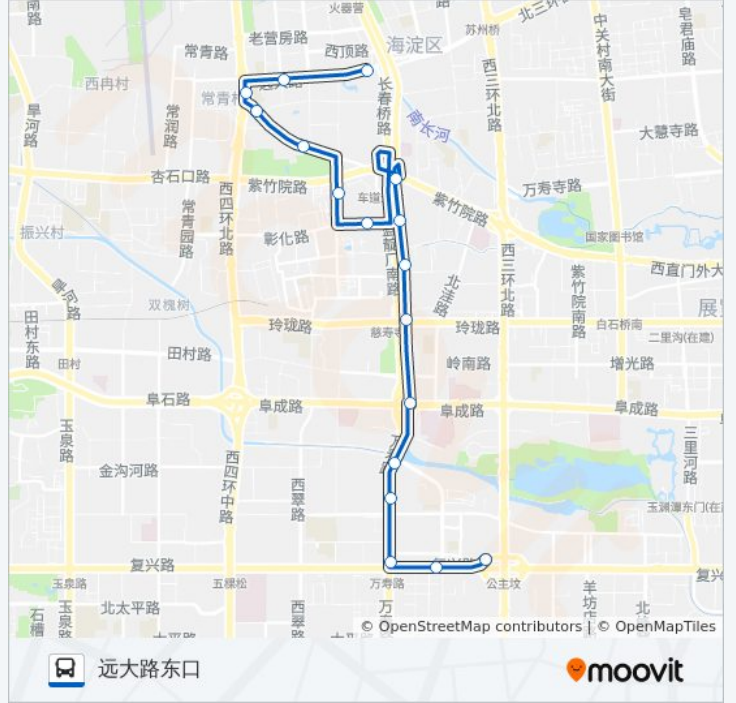

星期一	05:30 - 23:00
星期二	05:30 - 23:00
星期三	05:30 - 23:00
星期四	05:30 - 23:00
星期五	05:30 - 23:00
星期六	05:30 - 23:00
星期日	05:30 - 23:00

公交33的信息

方向: 公主坟西

站点数量: 13

行车时间: 30 分

途经站点:

方向: 远大路东口

17 站

[查看时间表](#)

- 公主坟西
- 翠微路口
- 万寿路口北
- 翠微中里
- 翠微西里
- 西钓鱼台
- 慈寿寺桥
- 五路(北行)
- 善家坟(北行)
- 车道沟桥(北行)
- 彰化村
- 正福寺
- 黄庄东站
- 黄庄
- 东冉村
- 远大路
- 远大路东口

公交33的时间表

往远大路东口方向的时间表

星期一	05:00 - 22:30
星期二	05:00 - 22:30
星期三	05:00 - 22:30
星期四	05:00 - 22:30
星期五	05:00 - 22:30
星期六	05:00 - 22:30
星期日	05:00 - 22:30

公交33的信息

方向: 远大路东口

站点数量: 17

行车时间: 41 分

途经站点:

你可以在moovitapp.com下载公交33的PDF时间表和线路图。使用[Moovit应用程序](#)查询北京的实时公交、列车时刻表以及公共交通出行指南。

[关于Moovit](#) · [MaaS解决方案](#) · [城市列表](#) · [Moovit社区](#)

© 2024 Moovit - 保留所有权利

查看实时到站时间