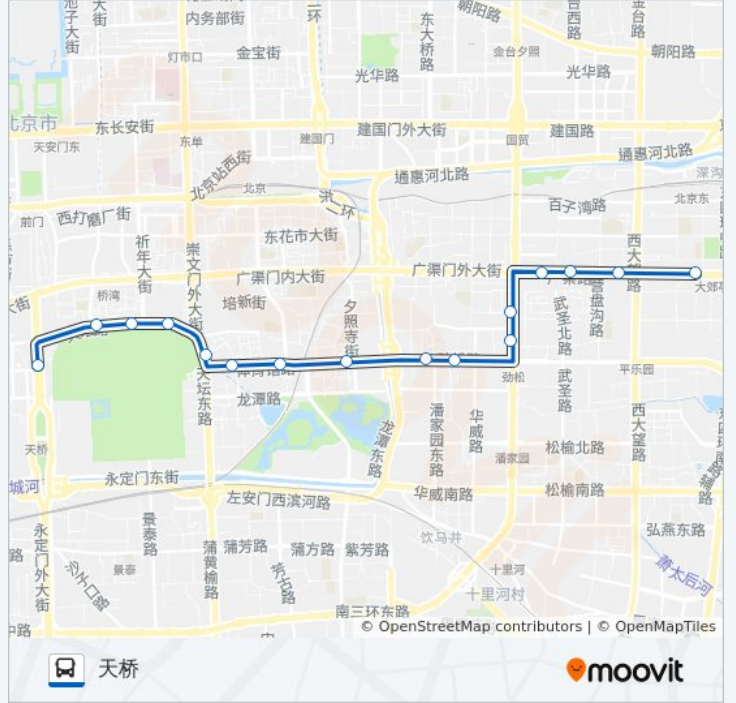

公交35的信息

方向: 大郊亭桥

站点数量: 21

行车时间: 43 分

途经站点:

方向: 天桥

16 站

[查看时间表](#)

- 大郊亭桥西
- 珠江帝景
- 九龙花园
- 双井桥东
- 双井桥南
- 劲松桥北
- 劲松中街
- 光明桥东
- 光明楼
- 北京体育馆
- 北京体育馆西
- 法华寺
- 红桥路口西
- 天坛北门
- 金鱼池
- 天桥

公交35的时间表

往天桥方向的时间表

星期一	05:10 - 23:00
星期二	05:10 - 23:00
星期三	05:10 - 23:00
星期四	05:10 - 23:00
星期五	05:10 - 23:00
星期六	05:10 - 23:00
星期日	05:10 - 23:00

公交35的信息

方向: 天桥

站点数量: 16

行车时间: 36 分

途经站点:

你可以在moovitapp.com下载公交35的PDF时间表和线路图。使用[Moovit应用程序](#)查询北京的实时公交、列车时刻表以及公共交通出行指南。

[关于Moovit](#) · [MaaS解决方案](#) · [城市列表](#) · [Moovit社区](#)

© 2024 Moovit - 保留所有权利