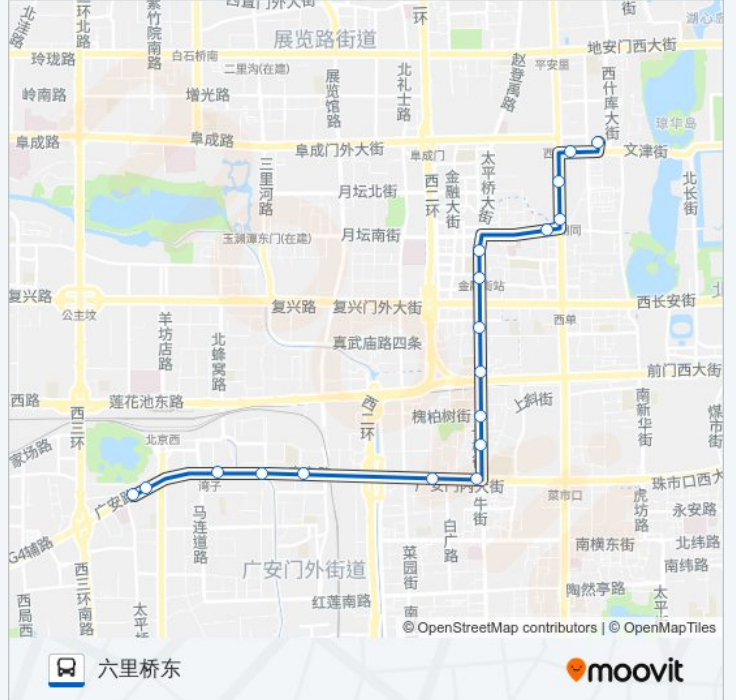

[查看时间表](#)

- 西安门
- 西四丁字街
- 缸瓦市
- 甘石桥
- 辟才胡同东口
- 辟才胡同
- 太平桥
- 新文化街西口
- 长椿街路口北
- 槐柏树街东口
- 宣武医院
- 牛街路口西
- 广安门内
- 达官营
- 广外甘石桥
- 湾子
- 莲花池
- 六里桥东

公交38的时间表

往六里桥东方向的时间表

| | |
|-----|---------------|
| 星期一 | 05:30 - 23:00 |
| 星期二 | 05:30 - 23:00 |
| 星期三 | 05:30 - 23:00 |
| 星期四 | 05:30 - 23:00 |
| 星期五 | 05:30 - 23:00 |
| 星期六 | 05:30 - 23:00 |
| 星期日 | 05:30 - 23:00 |

公交38的信息

方向: 六里桥东

站点数量: 18

行车时间: 35 分

途经站点:

方向: 西安门

20 站

[查看时间表](#)

- 六里桥东
- 莲花池
- 湾子
- 广外甘石桥
- 达官营
- 广安门内
- 宣武医院
- 槐柏树街东口
- 长椿街路口北
- 新文化街西口
- 太平桥
- 辟才胡同
- 辟才胡同东口
- 缸瓦市
- 西四路口北
- 平安里路口南
- 厂桥路口西
- 厂桥路口南

公交38的时间表

往西安门方向的时间表

| | |
|-----|---------------|
| 星期一 | 05:00 - 23:00 |
| 星期二 | 05:00 - 23:00 |
| 星期三 | 05:00 - 23:00 |
| 星期四 | 05:00 - 23:00 |
| 星期五 | 05:00 - 23:00 |
| 星期六 | 05:00 - 23:00 |
| 星期日 | 05:00 - 23:00 |

公交38的信息

方向: 西安门

站点数量: 20

行车时间: 45 分

途经站点: