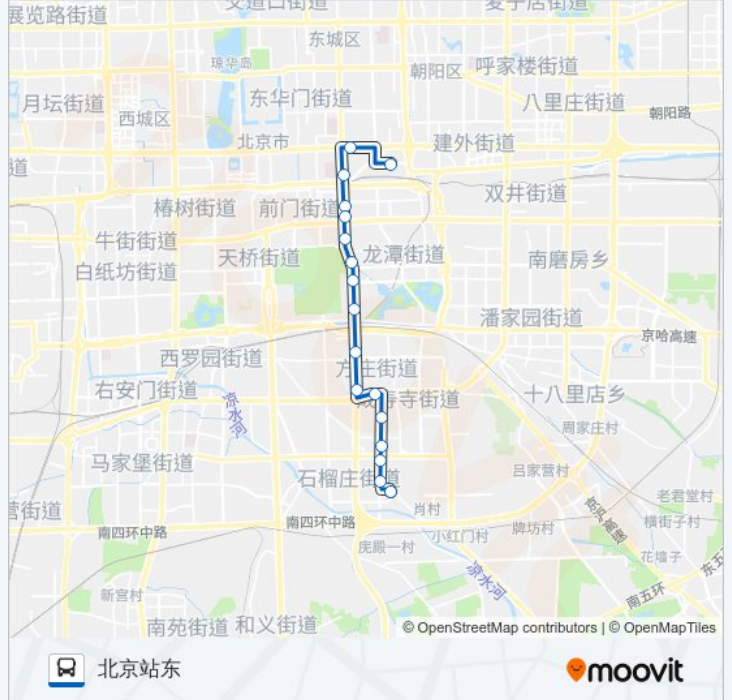

🚌 39

北京站东

下载App

公交39(北京站东)共有2条行车路线。工作日的服务时间为：

(1) 北京站东: 00:00 - 23:50 (2) 双庙: 05:15 - 23:55

使用Moovit找到公交39离你最近的站点，以及公交39下车班的到站时间。

方向: 北京站东

17 站

[查看时间表](#)

- 双庙
- 双庙北
- 地铁宋家庄站
- 宋家庄
- 顺四条
- 刘家窑桥东
- 刘家窑桥北
- 蒲黄榆
- 东侧路
- 天坛体育场
- 法华寺
- 红桥路口北
- 磁器口北
- 花市路口南
- 崇文门内
- 东单路口东
- 北京站东

公交39的时间表

往北京站东方向的时间表

星期一	00:00 - 23:50
星期二	00:00 - 23:50
星期三	00:00 - 23:50
星期四	00:00 - 23:50
星期五	00:00 - 23:50
星期六	00:00 - 23:50
星期日	00:00 - 23:50

公交39的信息

方向: 北京站东

站点数量: 17

行车时间: 40 分

途经站点:

方向: 双庙

18 站
[查看时间表](#)

- 北京站东
- 建国门南
- 东便门
- 崇文门东
- 花市路口南
- 磁器口南
- 红桥路口北
- 法华寺
- 天坛体育场
- 东侧路
- 蒲黄榆
- 刘家窑桥北
- 刘家窑桥东
- 顺四条
- 宋家庄
- 地铁宋家庄站
- 双庙北
- 双庙

公交39的时间表

往双庙方向的时间表

星期一	05:15 - 23:55
星期二	05:15 - 23:55
星期三	05:15 - 23:55
星期四	05:15 - 23:55
星期五	05:15 - 23:55
星期六	05:15 - 23:55
星期日	05:15 - 23:55

公交39的信息

方向: 双庙
站点数量: 18
行车时间: 38 分
途经站点:

你可以在moovitapp.com下载公交39的PDF时间表和线路图。使用[Moovit应用程序](#)查询北京的实时公交、列车时刻表以及公共交通出行指南。