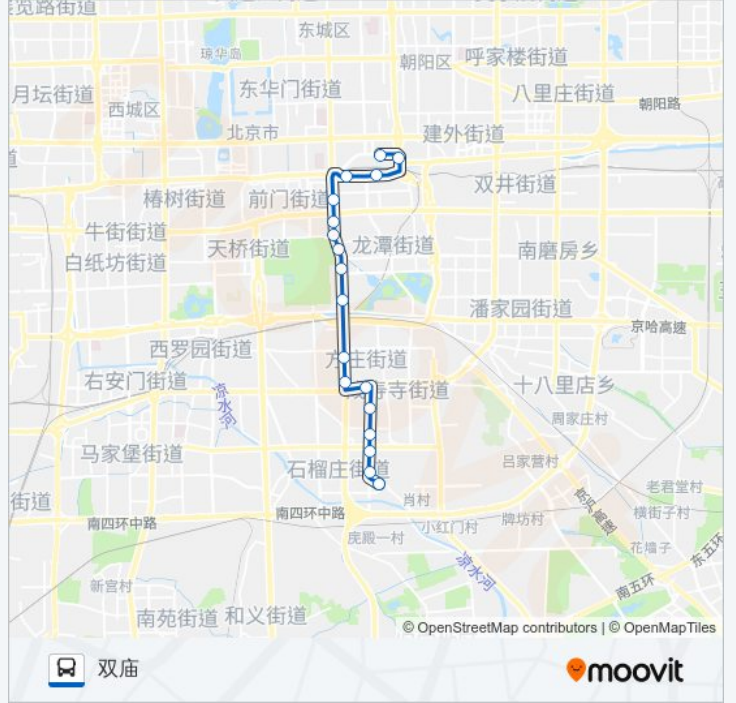

🚌 39

北京站东

下载App

公交39(北京站东)共有2条行车路线。工作日的服务时间为：

(1) 北京站东: 00:00 - 23:50 (2) 双庙: 05:15 - 23:55

使用Moovit找到公交39离你最近的站点，以及公交39下车班的到站时间。

方向: 北京站东

17 站

[查看时间表](#)

- 双庙
- 双庙北
- 地铁宋家庄站
- 宋家庄
- 顺四条
- 刘家窑桥东
- 刘家窑桥北
- 蒲黄榆
- 东侧路
- 天坛体育场
- 法华寺
- 红桥路口北
- 磁器口北
- 花市路口南
- 崇文门内
- 东单路口东
- 北京站东

公交39的时间表

往北京站东方向的时间表

星期一	00:00 - 23:50
星期二	00:00 - 23:50
星期三	00:00 - 23:50
星期四	00:00 - 23:50
星期五	00:00 - 23:50
星期六	00:00 - 23:50
星期日	00:00 - 23:50

公交39的信息

方向: 北京站东

站点数量: 17

行车时间: 40 分

途经站点:

方向: 双庙

18 站
[查看时间表](#)

- 北京站东
- 建国门南
- 东便门
- 崇文门东
- 花市路口南
- 磁器口南
- 红桥路口北
- 法华寺
- 天坛体育场
- 东侧路
- 蒲黄榆
- 刘家窑桥北
- 刘家窑桥东
- 顺四条
- 宋家庄
- 地铁宋家庄站
- 双庙北
- 双庙

公交39的时间表

往双庙方向的时间表

星期一	05:15 - 23:55
星期二	05:15 - 23:55
星期三	05:15 - 23:55
星期四	05:15 - 23:55
星期五	05:15 - 23:55
星期六	05:15 - 23:55
星期日	05:15 - 23:55

公交39的信息

方向: 双庙
站点数量: 18
行车时间: 38 分
途经站点:

你可以在moovitapp.com下载公交39的PDF时间表和线路图。使用[Moovit应用程序](#)查询北京的实时公交、列车时刻表以及公共交通出行指南。