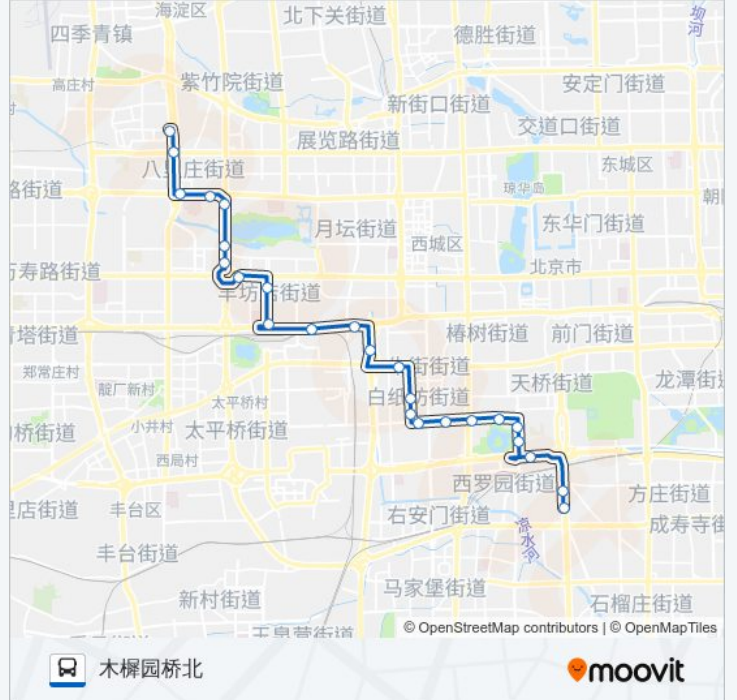

广安门内

枣林前街

白纸坊

南樱桃园路口西

半步桥

### 公交40的时间表

往木樨园桥北方向的时间表

星期一	05:20 - 22:57
星期二	05:20 - 22:57
星期三	05:20 - 22:57
星期四	05:20 - 22:57
星期五	05:20 - 22:57
星期六	05:20 - 22:57
星期日	05:20 - 22:57

### 公交40的信息

方向: 木樨园桥北

站点数量: 25

行车时间: 65 分

途经站点:

自新路口东

陶然亭公园北门

太平街

陶然桥北

陶然桥东

沙子口

木樨园桥北

你可以在moovitapp.com下载公交40的PDF时间表和线路图。使用[Moovit应用程序](#)查询北京的实时公交、列车时刻表以及公共交通出行指南。

[关于Moovit](#) · [MaaS解决方案](#) · [城市列表](#) · [Moovit社区](#)

© 2024 Moovit - 保留所有权利