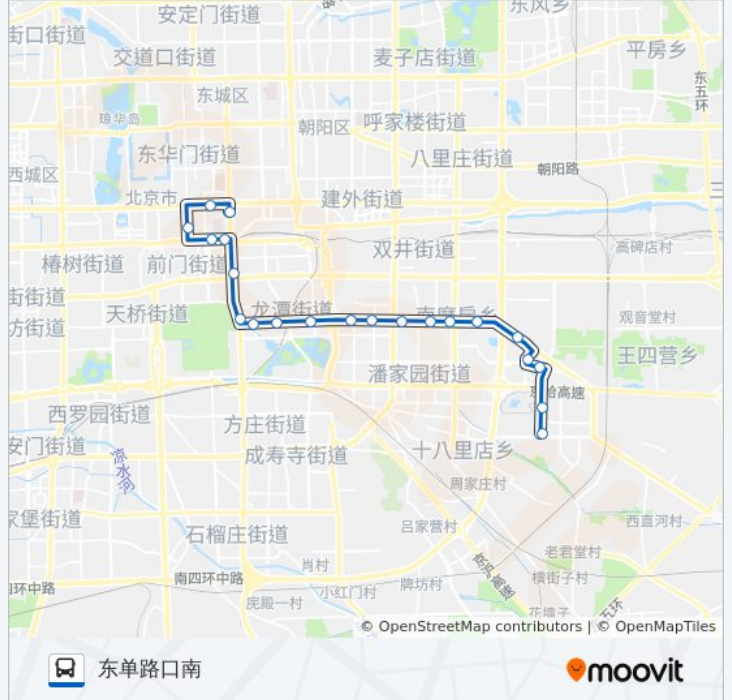

41

东单路口南

下载App

公交41((东单路口南))共有2条行车路线。工作日的服务时间为：

(1) 东单路口南: 05:10 - 22:40(2) 北京华侨城: 05:35 - 23:15

使用Moovit找到公交41离你最近的站点，以及公交41下车的到站时间。

方向: 东单路口南

21 站

[查看时间表](#)

北京华侨城
厚俸桥南(北京欢乐谷)
紫南家园
紫南家园北站
窑洼湖桥东
平乐园小区
平乐园
南磨房
劲松桥东
劲松中街
光明桥东
光明楼
北京体育馆
北京体育馆西
法华寺
磁器口北
崇文门西
台基厂路口东
正义路南口
王府井
东单路口南

公交41的时间表

往东单路口南方向的时间表

| | |
|-----|---------------|
| 星期一 | 05:10 - 22:40 |
| 星期二 | 05:10 - 22:40 |
| 星期三 | 05:10 - 22:40 |
| 星期四 | 05:10 - 22:40 |
| 星期五 | 05:10 - 22:40 |
| 星期六 | 05:10 - 22:40 |
| 星期日 | 05:10 - 22:40 |

公交41的信息

方向: 东单路口南

站点数量: 21

行车时间: 53 分

途经站点:

方向: 北京华侨城

18 站

[查看时间表](#)

公交41的信息

方向: 北京华侨城

站点数量: 18

行车时间: 46 分

途经站点: