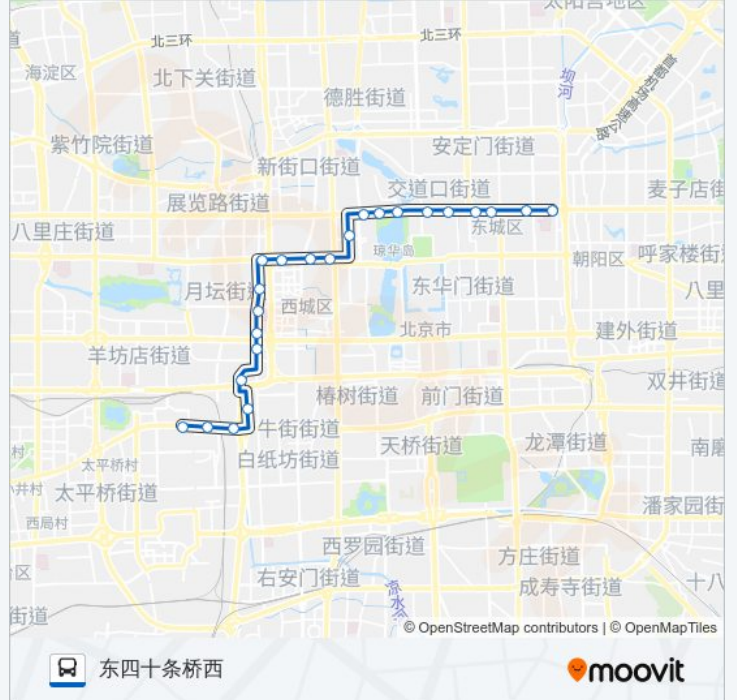

[查看时间表](#)

- 广外甘石桥
- 达官营
- 广外关厢
- 广安门北
- 天宁寺桥北
- 真武庙
- 礼士路南口
- 北京儿童医院西门
- 月坛公园
- 阜成门
- 阜成门内
- 白塔寺
- 西四路口西
- 北京四中
- 厂桥路口东
- 东官房
- 北海北门
- 地安门东
- 锣鼓巷
- 宽街路口东
- 张自忠路
- 东四十条(东直门南小街)

公交42的时间表

往东四十条桥西方向的时间表

星期一	05:30 - 23:00
星期二	05:30 - 23:00
星期三	05:30 - 23:00
星期四	05:30 - 23:00
星期五	05:30 - 23:00
星期六	05:30 - 23:00
星期日	05:30 - 23:00

公交42的信息

方向: 东四十条桥西

站点数量: 23

行车时间: 53 分

途经站点:

东四十条桥西

方向: 广外甘石桥

24 站

[查看时间表](#)

- 东四十条桥西
- 东四十条(东直门南小街)
- 张自忠路
- 宽街路口东
- 锣鼓巷
- 地安门东
- 北海北门
- 东官房
- 厂桥路口东
- 平安里路口南
- 大红罗厂西口
- 西四路口北
- 白塔寺
- 阜成门内
- 南礼士路北口
- 月坛公园
- 北京儿童医院西门
- 礼士路南口

公交42的时间表

往广外甘石桥方向的时间表

星期一	05:30 - 23:00
星期二	05:30 - 23:00
星期三	05:30 - 23:00
星期四	05:30 - 23:00
星期五	05:30 - 23:00
星期六	05:30 - 23:00
星期日	05:30 - 23:00

公交42的信息

方向: 广外甘石桥

站点数量: 24

行车时间: 54 分

途经站点:

真武庙

天宁寺桥北

广安门北