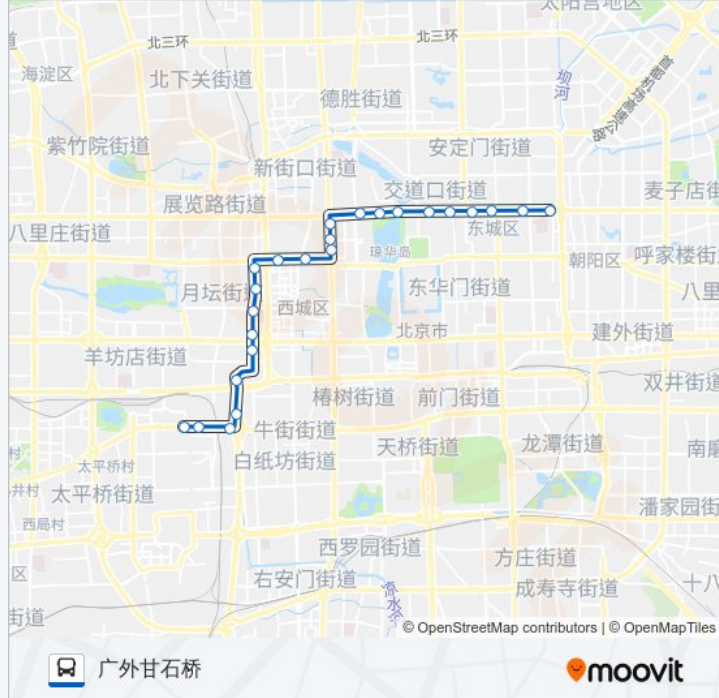

公交42的信息

方向: 东四十条桥西

站点数量: 23

行车时间: 53 分

途经站点:

东四十条桥西

方向: 广外甘石桥

24 站

[查看时间表](#)

- 东四十条桥西
- 东四十条(东直门南小街)
- 张自忠路
- 宽街路口东
- 锣鼓巷
- 地安门东
- 北海北门
- 东官房
- 厂桥路口东
- 平安里路口南
- 大红罗厂西口
- 西四路口北
- 白塔寺
- 阜成门内
- 南礼士路北口
- 月坛公园
- 北京儿童医院西门
- 礼士路南口

公交42的时间表

往广外甘石桥方向的时间表

星期一	05:30 - 23:00
星期二	05:30 - 23:00
星期三	05:30 - 23:00
星期四	05:30 - 23:00
星期五	05:30 - 23:00
星期六	05:30 - 23:00
星期日	05:30 - 23:00

公交42的信息

方向: 广外甘石桥

站点数量: 24

行车时间: 54 分

途经站点:

真武庙

天宁寺桥北

广安门北

广外关厢

达官营

广外甘石桥

你可以在moovitapp.com下载公交42的PDF时间表和线路图。使用[Moovit应用程序](#)查询北京的实时公交、列车时刻表以及公共交通出行指南。

[关于Moovit](#) · [MaaS解决方案](#) · [城市列表](#) · [Moovit社区](#)

© 2024 Moovit - 保留所有权利

查看实时到站时间