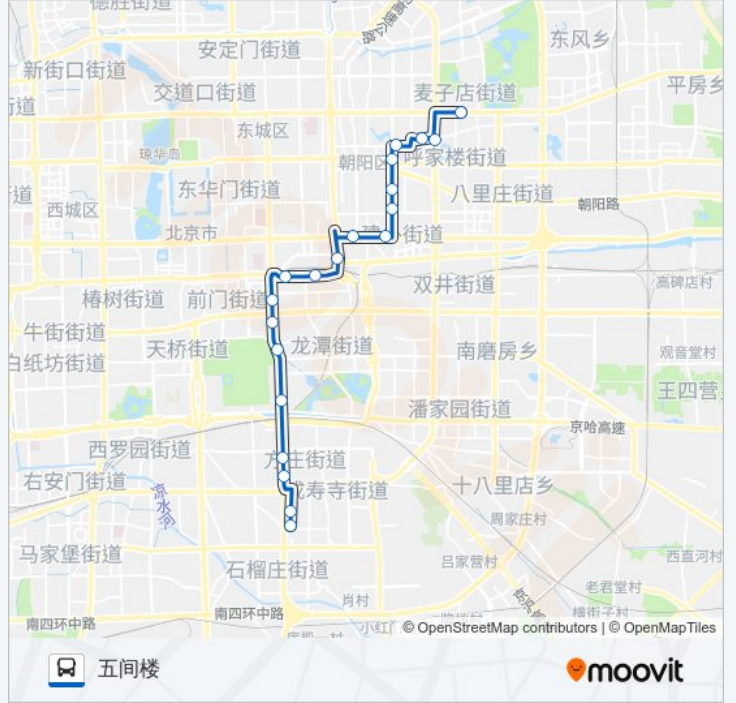

[查看时间表](#)

团结湖
白家庄
中纺街
朝阳医院
东大桥路口北
芳草地
芳草地南
永安里路口西
日坛路
建国门南
东便门
崇文门东
花市路口南
磁器口南
法华寺
东侧路
蒲黄榆
刘家窑桥北
横七条
五间楼

公交43的时间表

往五间楼方向的时间表

星期一	05:10 - 23:00
星期二	05:10 - 23:00
星期三	05:10 - 23:00
星期四	05:10 - 23:00
星期五	05:10 - 23:00
星期六	05:10 - 23:00
星期日	05:10 - 23:00

公交43的信息

方向: 五间楼

站点数量: 20

行车时间: 49 分

途经站点:

方向: 团结湖

23 站

[查看时间表](#)

- 横七条
- 贾家花园
- 赵公口桥南
- 刘家窑桥西
- 刘家窑桥北
- 蒲黄榆
- 东侧路
- 法华寺
- 磁器口南
- 花市路口南
- 崇文门东
- 东便门
- 建国门南
- 日坛路
- 永安里路口北
- 芳草地南
- 芳草地
- 东大桥路口北

公交43的时间表

往团结湖方向的时间表

星期一	05:30 - 23:00
星期二	05:30 - 23:00
星期三	05:30 - 23:00
星期四	05:30 - 23:00
星期五	05:30 - 23:00
星期六	05:30 - 23:00
星期日	05:30 - 23:00

公交43的信息

方向: 团结湖

站点数量: 23

行车时间: 55 分

途经站点:

朝阳医院

中纺街

白家庄