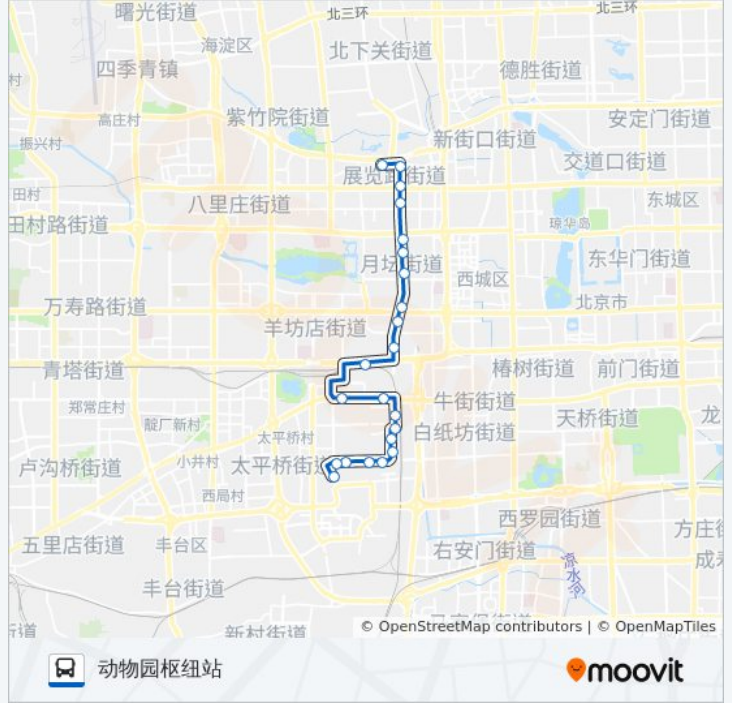

[查看时间表](#)

- 高楼村
- 红莲南路西口
- 红莲南路
- 红莲南里
- 莲花晴园
- 小红庙北站
- 广安门车站西街
- 广安门货站
- 手帕口南街
- 达官营
- 湾子
- 小马厂
- 白云观
- 白云路
- 三里河东路南口
- 国家工商总局
- 月坛北街北站
- 展览路
- 百万庄东口
- 二里沟东口
- 北京展览馆
- 动物园枢纽站

公交45的时间表

往动物园枢纽站方向的时间表

星期一	05:20 - 22:20
星期二	05:20 - 22:20
星期三	05:20 - 22:20
星期四	05:20 - 22:20
星期五	05:20 - 22:20
星期六	05:20 - 22:20
星期日	05:20 - 22:20

公交45的信息

方向: 动物园枢纽站

站点数量: 22

行车时间: 46 分

途经站点:

方向: 高楼村

22 站

[查看时间表](#)

- 动物园枢纽站
- 北京展览馆
- 二里沟东口
- 百万庄东口
- 展览路口南
- 月坛北街北站
- 国家工商总局
- 三里河东路南口
- 白云路
- 白云观
- 小马厂
- 湾子
- 达官营
- 手帕口南街
- 广安门货站
- 广安门车站西街
- 小红庙北站
- 莲花晴园

公交45的时间表

往高楼村方向的时间表

星期一	06:00 - 23:00
星期二	06:00 - 23:00
星期三	06:00 - 23:00
星期四	06:00 - 23:00
星期五	06:00 - 23:00
星期六	06:00 - 23:00
星期日	06:00 - 23:00

公交45的信息

方向: 高楼村

站点数量: 22

行车时间: 44 分

途经站点:

红莲南里

红莲南路

红莲南路西口