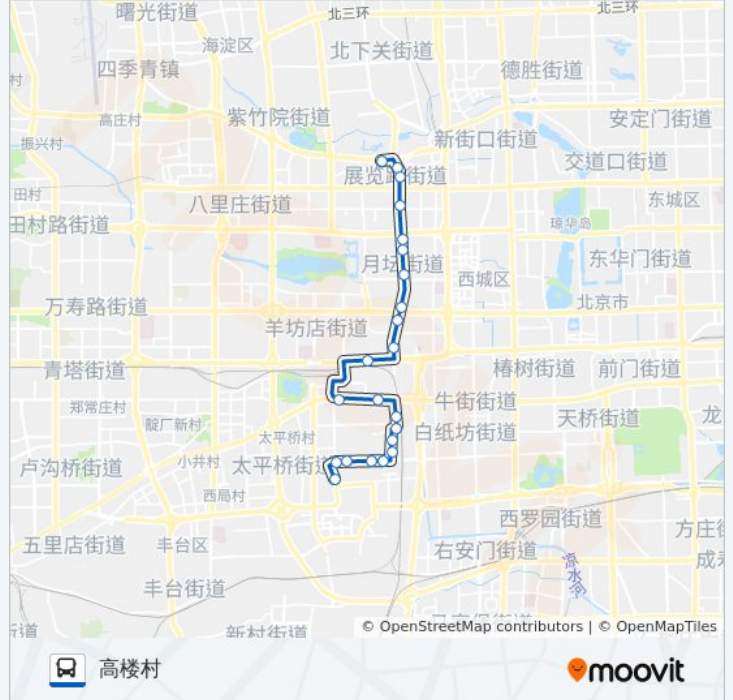

红莲南里

红莲南路

红莲南路西口

高楼村

你可以在moovitapp.com下载公交45的PDF时间表和线路图。使用[Moovit应用程序](#)查询北京的实时公交、列车时刻表以及公共交通出行指南。

[关于Moovit](#) · [MaaS解决方案](#) · [城市列表](#) · [Moovit社区](#)

© 2024 Moovit - 保留所有权利

查看实时到站时间