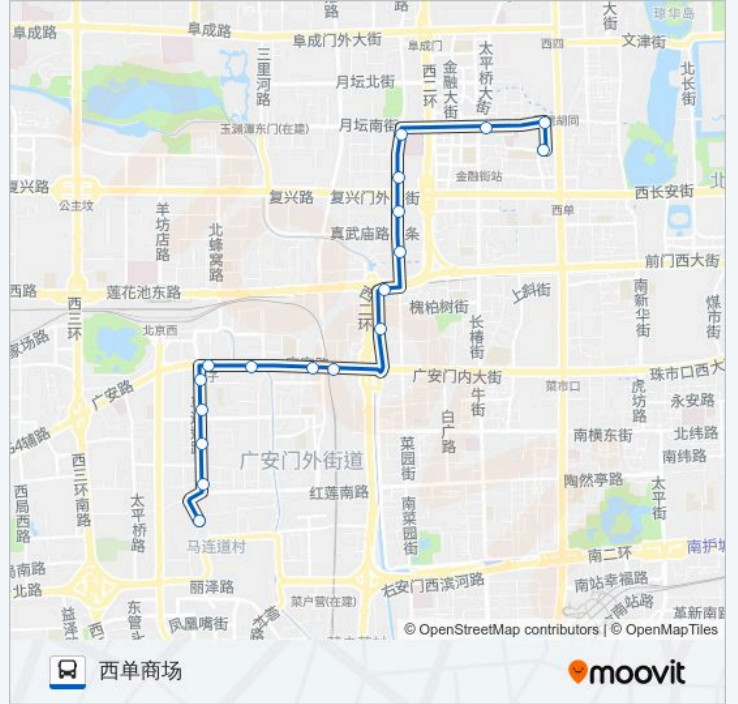

46

西单商场

下载App

公交46((西单商场))共有2条行车路线。工作日的服务时间为：

(1) 西单商场: 05:30 - 22:00(2) 高楼村: 06:00 - 23:00

使用Moovit找到公交46离你最近的站点，以及公交46下车的到站时间。

方向: 西单商场

18 站

[查看时间表](#)

高楼村
马连道南口
马连道胡同
马连道西里
湾子路口南
湾子
广外甘石桥
达官营
广外关厢
广安门北
天宁寺桥东
西便门外
真武庙
礼士路南口
北京儿童医院西门
辟才胡同西口
辟才胡同东口
西单商场

公交46的时间表

往西单商场方向的时间表

星期一	05:30 - 22:00
星期二	05:30 - 22:00
星期三	05:30 - 22:00
星期四	05:30 - 22:00
星期五	05:30 - 22:00
星期六	05:30 - 22:00
星期日	05:30 - 22:00

公交46的信息

方向: 西单商场

站点数量: 18

行车时间: 37 分

途经站点:

方向: 高楼村

17 站

[查看时间表](#)

- 西单商场
- 教育部
- 辟才胡同西口
- 北京儿童医院西门
- 礼士路南口
- 真武庙
- 西便门外
- 天宁寺桥北
- 广安门北
- 广外关厢
- 达官营
- 广外甘石桥
- 湾子路口南
- 马连道西里
- 马连道胡同
- 马连道南口
- 高楼村

公交46的时间表

往高楼村方向的时间表

星期一	06:00 - 23:00
星期二	06:00 - 23:00
星期三	06:00 - 23:00
星期四	06:00 - 23:00
星期五	06:00 - 23:00
星期六	06:00 - 23:00
星期日	06:00 - 23:00