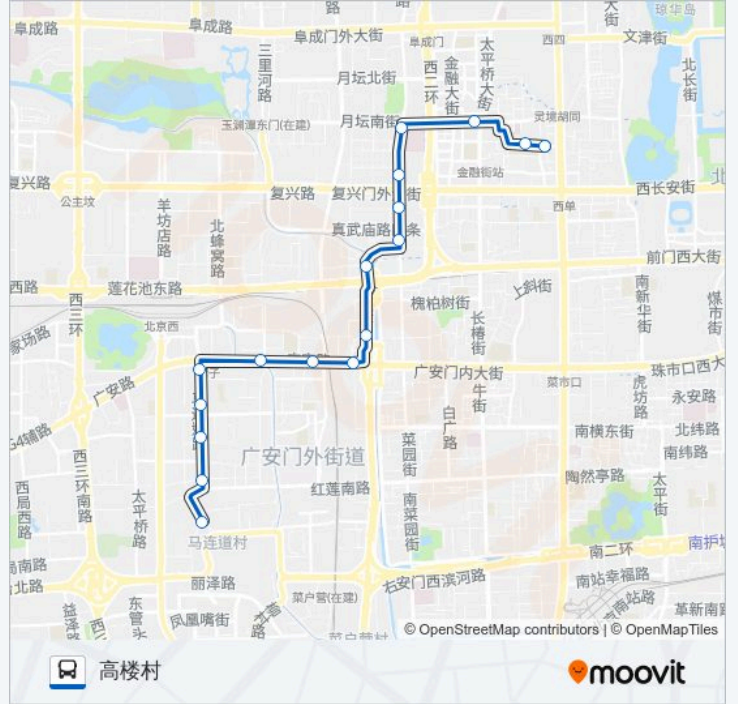

[查看时间表](#)

高楼村
马连道南口
马连道胡同
马连道西里
湾子路口南
湾子
广外甘石桥
达官营
广外关厢
广安门北
天宁寺桥东
西便门外
真武庙
礼士路南口
北京儿童医院西门
辟才胡同西口
辟才胡同东口
西单商场

公交46的时间表

往西单商场方向的时间表

星期一	05:30 - 22:00
星期二	05:30 - 22:00
星期三	05:30 - 22:00
星期四	05:30 - 22:00
星期五	05:30 - 22:00
星期六	05:30 - 22:00
星期日	05:30 - 22:00

公交46的信息

方向: 西单商场

站点数量: 18

行车时间: 37 分

途经站点:

方向: 高楼村

17 站

[查看时间表](#)

- 西单商场
- 教育部
- 辟才胡同西口
- 北京儿童医院西门
- 礼士路南口
- 真武庙
- 西便门外
- 天宁寺桥北
- 广安门北
- 广外关厢
- 达官营
- 广外甘石桥
- 湾子路口南
- 马连道西里
- 马连道胡同
- 马连道南口
- 高楼村

公交46的时间表

往高楼村方向的时间表

星期一	06:00 - 23:00
星期二	06:00 - 23:00
星期三	06:00 - 23:00
星期四	06:00 - 23:00
星期五	06:00 - 23:00
星期六	06:00 - 23:00
星期日	06:00 - 23:00

公交46的信息

方向: 高楼村

站点数量: 17

行车时间: 36 分

途经站点:

你可以在moovitapp.com下载公交46的PDF时间表和线路图。使用Moovit应用程序查询北京的实时公交、列车时刻表以及公共交通出行指南。

© 2024 Moovit - 保留所有权利