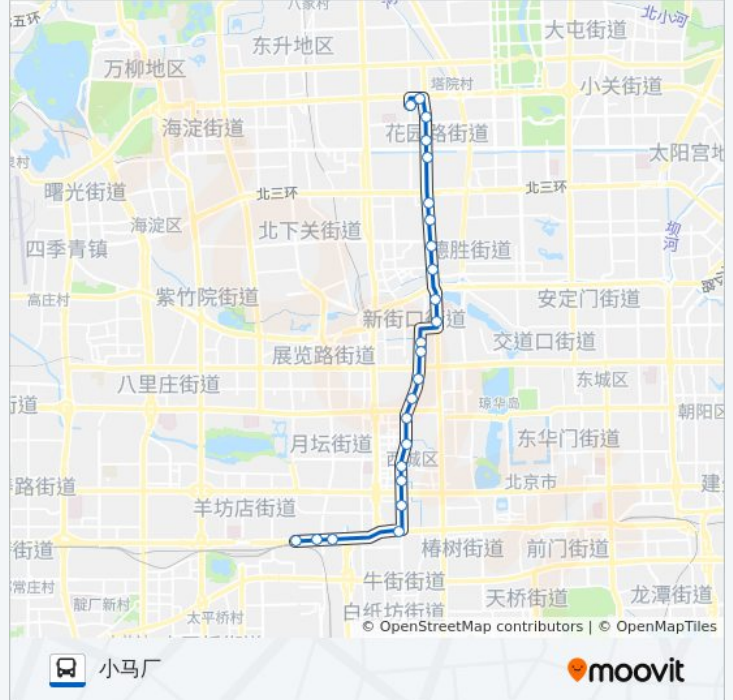

[查看时间表](#)

花园路北口  
志新桥西  
志新桥南  
牡丹园北  
牡丹园  
北太平桥南  
铁狮子坟  
北京师范大学  
小西天  
积水潭桥南  
新街口北  
地铁新街口站  
宝产胡同  
祖家街  
报子胡同  
白塔寺(南)  
丰盛胡同  
辟才胡同  
太平桥  
新文化街西口  
长椿街路口西  
天宁寺桥西

## 公交47的信息

方向: 小马厂

站点数量: 24

行车时间: 51 分

途经站点:

白云桥西

小马厂

## 方向: 花园路北口

24 站

[查看时间表](#)

小马厂

小马厂(东行)

白云桥西

天宁寺桥西

长椿街路口北

地铁新街口站

新街口北

积水潭桥南

小西天

北京师范大学