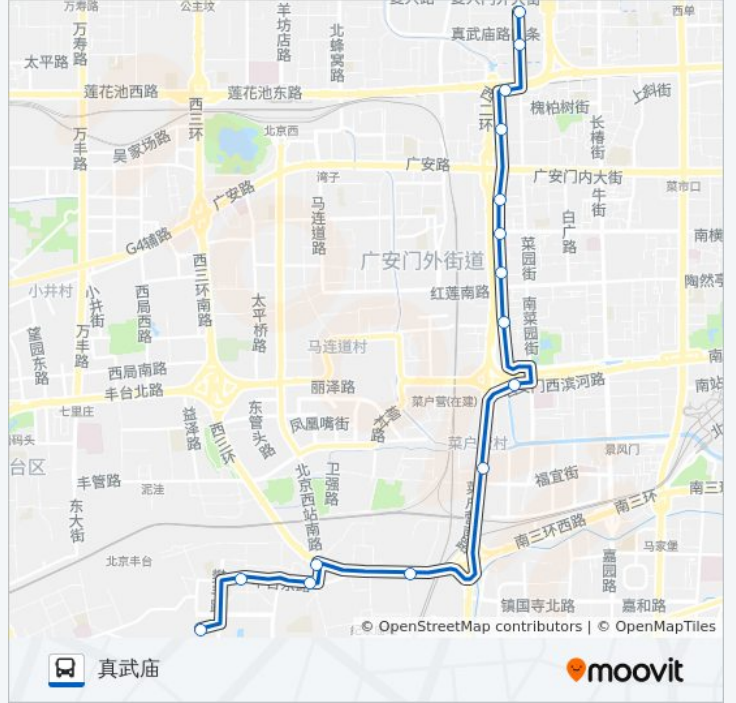

Bus49的信息

方向: 樊家村公交场站

站点数量: 18

行车时间: 48 分

途经站点:

方向: 真武庙

15 站

[查看时间表](#)

- 樊家村公交场站
- 樊家村
- 纪家庙(丰台东路)
- 夏家胡同
- 玉泉营桥西
- 玉泉营桥北
- 菜户营桥东
- 菜户营桥北
- 白纸坊桥北
- 椿树馆街
- 广安门南
- 广安门北
- 天宁寺桥东
- 西便门
- 真武庙

Bus49的时间表

往真武庙方向的时间表

星期一	05:20 - 23:00
星期二	05:20 - 23:00
星期三	05:20 - 23:00
星期四	05:20 - 23:00
星期五	05:20 - 23:00
星期六	05:20 - 23:00
星期日	05:20 - 23:00

Bus49的信息

方向: 真武庙

站点数量: 15

行车时间: 37 分

途经站点:

你可以在moovitapp.com下载Bus49的PDF时间表和线路图。使用[Moovit应用程序](#)查询北京的实时公交、列车时刻表以及公共交通出行指南。

[关于Moovit](#) · [MaaS解决方案](#) · [城市列表](#) · [Moovit社区](#)

© 2024 Moovit - 保留所有权利

查看实时到站时间