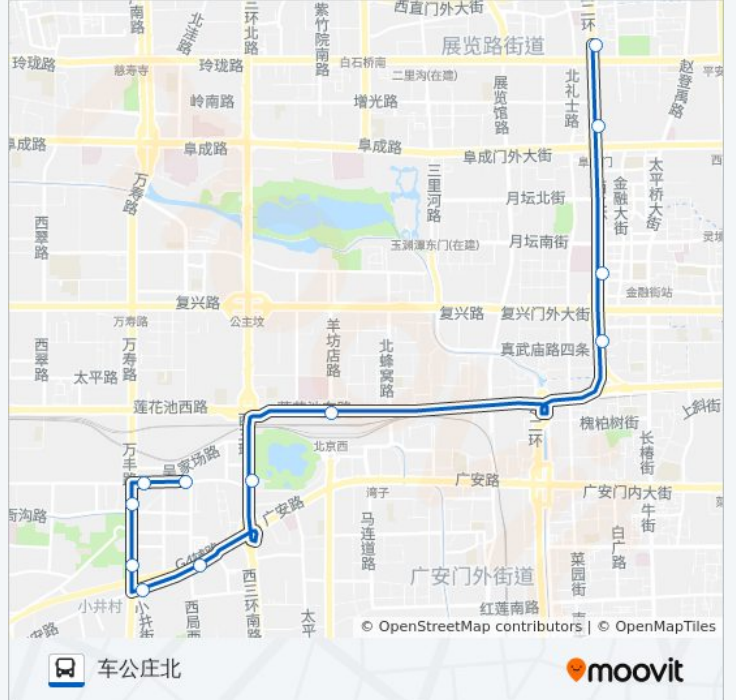

[查看时间表](#)

马官营西

莲宝路口东

莲宝路口南

白塔村

小井路口东

六里桥西

六里桥北里

北京西站

复兴门南

北京儿童医院

阜成门北

车公庄北

公交50的时间表

往车公庄北方向的时间表

星期一	05:30 - 22:20
星期二	05:30 - 22:20
星期三	05:30 - 22:20
星期四	05:30 - 22:20
星期五	05:30 - 22:20
星期六	05:30 - 22:20
星期日	05:30 - 22:20

公交50的信息

方向: 车公庄北

站点数量: 12

行车时间: 33 分

途经站点:

方向: 马官营西

15 站

[查看时间表](#)

- 车公庄北
- 西直门南小街
- 官园西门
- 车公庄南
- 阜成门北
- 北京儿童医院
- 复兴门南
- 北京西站
- 六里桥北里
- 六里桥西
- 小井桥东
- 白塔村
- 莲宝路口南
- 莲宝路口东
- 马官营西

公交50的时间表

往马官营西方向的时间表

星期一	06:20 - 23:10
星期二	06:20 - 23:10
星期三	06:20 - 23:10
星期四	06:20 - 23:10
星期五	06:20 - 23:10
星期六	06:20 - 23:10
星期日	06:20 - 23:10