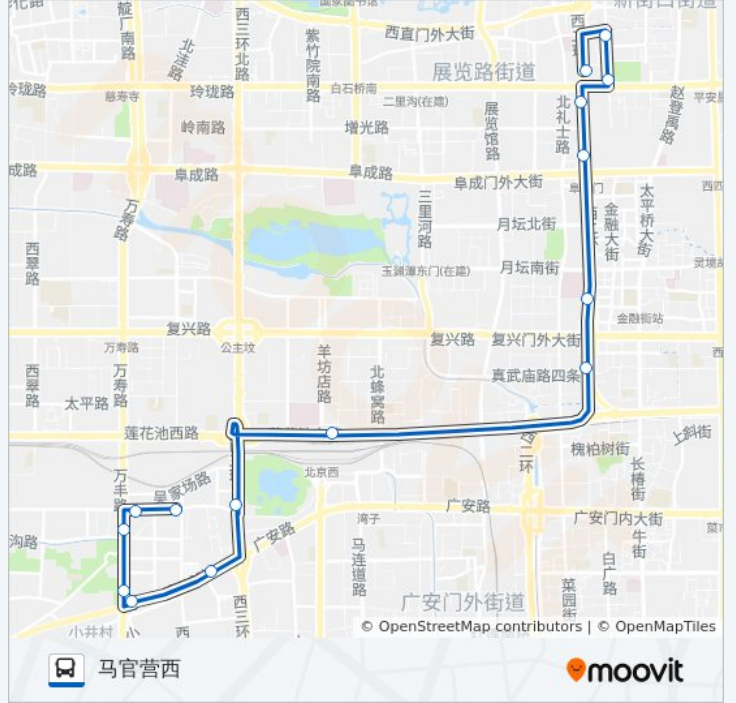

北京西站

复兴门南

北京儿童医院

阜成门北

车公庄北

公交50的时间表

往车公庄北方向的时间表

星期一	05:30 - 22:20
星期二	05:30 - 22:20
星期三	05:30 - 22:20
星期四	05:30 - 22:20
星期五	05:30 - 22:20
星期六	05:30 - 22:20
星期日	05:30 - 22:20

公交50的信息

方向: 车公庄北

站点数量: 12

行车时间: 33 分

途经站点:

方向: 马官营西

15 站

[查看时间表](#)

- 车公庄北
- 西直门南小街
- 官园西门
- 车公庄南
- 阜成门北
- 北京儿童医院
- 复兴门南
- 北京西站
- 六里桥北里
- 六里桥西
- 小井桥东
- 白塔村
- 莲宝路口南
- 莲宝路口东
- 马官营西

公交50的时间表

往马官营西方向的时间表

星期一	06:20 - 23:10
星期二	06:20 - 23:10
星期三	06:20 - 23:10
星期四	06:20 - 23:10
星期五	06:20 - 23:10
星期六	06:20 - 23:10
星期日	06:20 - 23:10

公交50的信息

方向: 马官营西

站点数量: 15

行车时间: 40 分

途经站点:

你可以在moovitapp.com下载公交50的PDF时间表和线路图。使用[Moovit应用程序](#)查询北京的实时公交、列车时刻表以及公共交通出行指南。

[关于Moovit](#) · [MaaS解决方案](#) · [城市列表](#) · [Moovit社区](#)

© 2024 Moovit - 保留所有权利