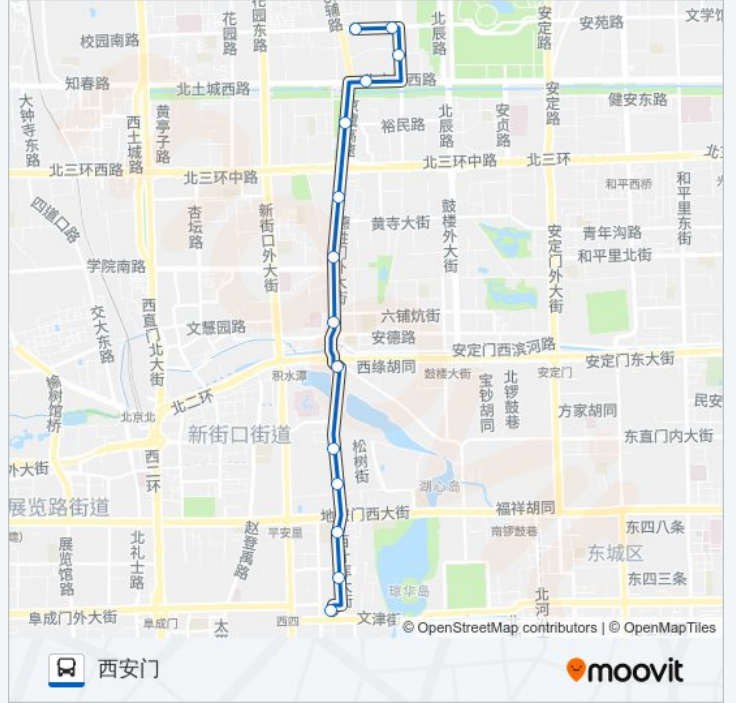

公交55的信息

方向: 祁家豁子

站点数量: 15

行车时间: 32分

途经站点:

## 方向: 西安门

14 站

[查看时间表](#)

- 祁家豁子
- 民族园西路
- 华严北里
- 健德门桥东
- 马甸桥北
- 马甸桥南
- 德外关厢
- 德胜门外
- 德胜门内
- 蒋养房
- 刘海胡同
- 厂桥路口南
- 后库
- 西安门

## 公交55的时间表

往西安门方向的时间表

星期一	00:00 - 23:50
星期二	00:00 - 23:50
星期三	00:00 - 23:50
星期四	00:00 - 23:50
星期五	00:00 - 23:50
星期六	00:00 - 23:50
星期日	00:00 - 23:50

## 公交55的信息

方向: 西安门

站点数量: 14

行车时间: 31 分

途经站点:

你可以在moovitapp.com下载公交55的PDF时间表和线路图。使用[Moovit应用程序](#)查询北京的实时公交、列车时刻表以及公共交通出行指南。

[关于Moovit](#) · [MaaS解决方案](#) · [城市列表](#) · [Moovit社区](#)

© 2024 Moovit - 保留所有权利