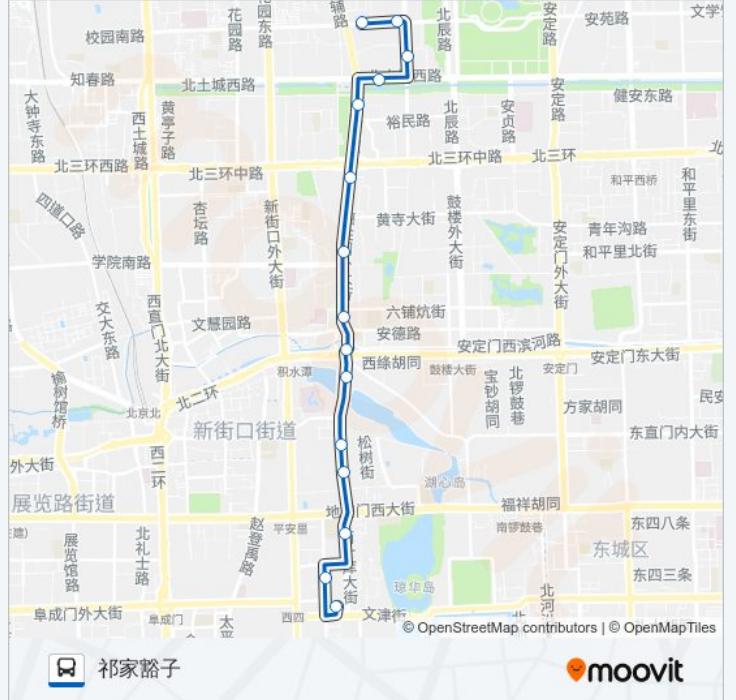

[查看时间表](#)

西安门  
北京三十九中学  
厂桥路口南  
刘海胡同  
蒋养房  
德胜门内  
德胜门  
德胜门外  
德外关厢  
马甸桥南  
马甸桥北  
健德门桥东  
华严北里  
民族园西路  
祁家豁子

公交55的时间表

往祁家豁子方向的时间表

星期一	05:25 - 23:55
星期二	05:25 - 23:55
星期三	05:25 - 23:55
星期四	05:25 - 23:55
星期五	05:25 - 23:55
星期六	05:25 - 23:55
星期日	05:25 - 23:55

公交55的信息

方向: 祁家豁子

站点数量: 15

行车时间: 32分

途经站点:

## 方向: 西安门

14 站

[查看时间表](#)

- 祁家豁子
- 民族园西路
- 华严北里
- 健德门桥东
- 马甸桥北
- 马甸桥南
- 德外关厢
- 德胜门外
- 德胜门内
- 蒋养房
- 刘海胡同
- 厂桥路口南
- 后库
- 西安门

## 公交55的信息

方向: 西安门

站点数量: 14

行车时间: 31 分

途经站点:

你可以在moovitapp.com下载公交55的PDF时间表和线路图。使用[Moovit应用程序](#)查询北京的实时公交、列车时刻表以及公共交通出行指南。

[关于Moovit](#) · [MaaS解决方案](#) · [城市列表](#) · [Moovit社区](#)

© 2024 Moovit - 保留所有权利