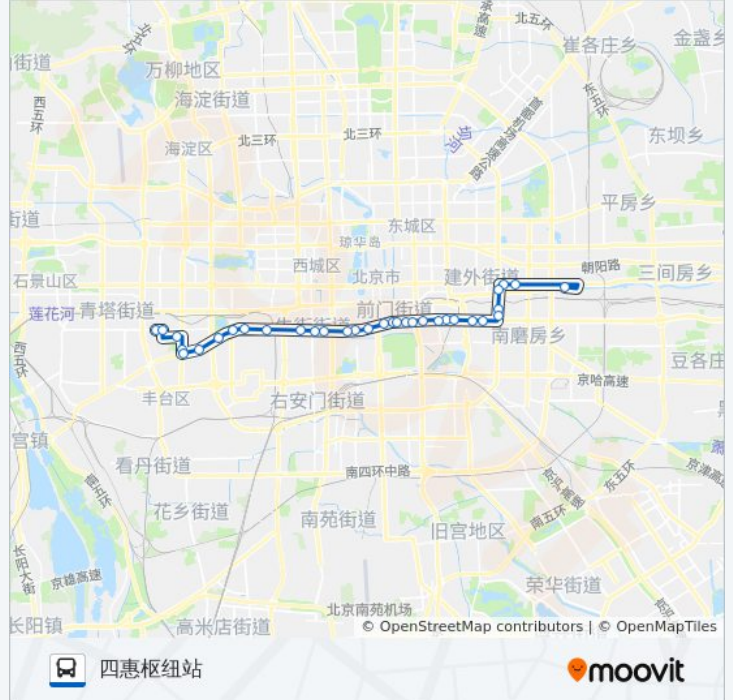

[查看时间表](#)

靛厂新村
岳各庄东路北口
水衙沟路东口
白塔村
小井桥东
六里桥西
六里桥东
莲花池
湾子
达官营
广安门内
牛街路口东
菜市口西
虎坊桥路口西
虎坊桥路口东
板章路
过街楼
崇文三里河
桥湾
水道子
磁器口西
榄杆市

公交57的时间表

往四惠枢纽站方向的时间表

星期一	05:00 - 23:00
星期二	05:00 - 23:00
星期三	05:00 - 23:00
星期四	05:00 - 23:00
星期五	05:00 - 23:00
星期六	05:00 - 23:00
星期日	05:00 - 23:00

公交57的信息

方向: 四惠枢纽站

站点数量: 33

行车时间: 77 分

途经站点:

培新街
 安化楼
 广渠门内
 马圈
 垂杨柳
 双井桥北
 双花园
 大北窑南
 大北窑东
 郎家园
 四惠枢纽站

方向: 靛厂新村

34 站
[查看时间表](#)

四惠枢纽站
 八王坟西
 郎家园
 大北窑东
 大北窑南
 双花园
 双井桥北
 垂杨柳
 马圈
 广渠门内
 安化楼
 培新街
 榄杆市
 磁器口西
 水道子
 桥湾
 崇文三里河
 过街楼

公交57的时间表

往靛厂新村方向的时间表

星期一	05:30 - 23:00
星期二	05:30 - 23:00
星期三	05:30 - 23:00
星期四	05:30 - 23:00
星期五	05:30 - 23:00
星期六	05:30 - 23:00
星期日	05:30 - 23:00

公交57的信息

方向: 靛厂新村
站点数量: 34
行车时间: 83 分
途经站点:

- 珠市口西
- 虎坊桥路口东
- 虎坊桥路口西
- 菜市口西
- 牛街路口西
- 广安门内
- 达官营
- 湾子
- 莲花池
- 六里桥东
- 地铁六里桥站
- 小井桥东
- 白塔村
- 水衙沟路东口
- 岳各庄东路北口
- 靛厂新村

你可以在moovitapp.com下载公交57的PDF时间表和线路图。使用[Moovit应用程序](#)查询北京的实时公交、列车时刻表以及公共交通出行指南。