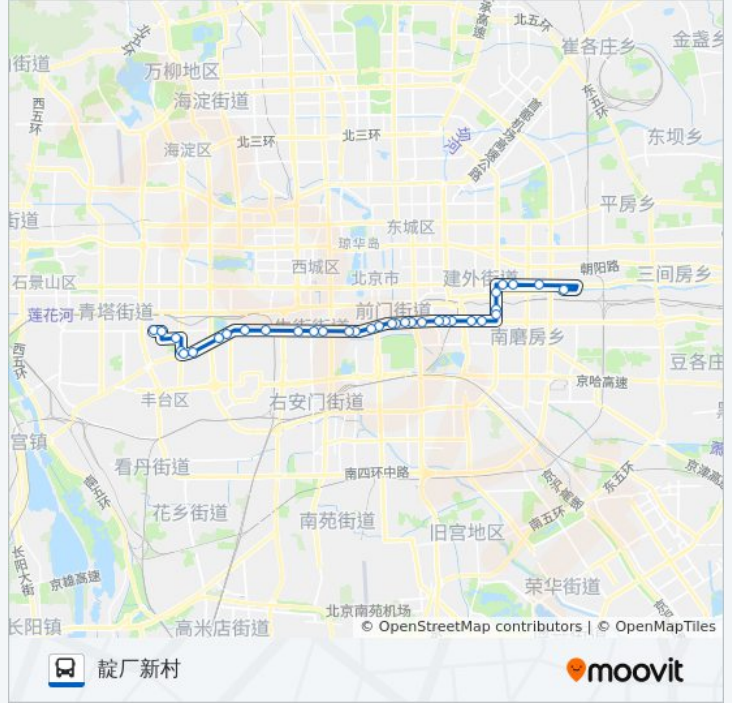

公交57的信息

方向: 四惠枢纽站

站点数量: 33

行车时间: 77 分

途经站点:

培新街
 安化楼
 广渠门内
 马圈
 垂杨柳
 双井桥北
 双花园
 大北窑南
 大北窑东
 郎家园
 四惠枢纽站

方向: 靛厂新村

34 站
[查看时间表](#)

四惠枢纽站
 八王坟西
 郎家园
 大北窑东
 大北窑南
 双花园
 双井桥北
 垂杨柳
 马圈
 广渠门内
 安化楼
 培新街
 榄杆市
 磁器口西
 水道子
 桥湾
 崇文三里河
 过街楼

公交57的时间表

往靛厂新村方向的时间表

星期一	05:30 - 23:00
星期二	05:30 - 23:00
星期三	05:30 - 23:00
星期四	05:30 - 23:00
星期五	05:30 - 23:00
星期六	05:30 - 23:00
星期日	05:30 - 23:00

公交57的信息

方向: 靛厂新村
站点数量: 34
行车时间: 83 分
途经站点:

- 珠市口西
- 虎坊桥路口东
- 虎坊桥路口西
- 菜市口西
- 牛街路口西
- 广安门内
- 达官营
- 湾子
- 莲花池
- 六里桥东
- 地铁六里桥站
- 小井桥东
- 白塔村
- 水衙沟路东口
- 岳各庄东路北口
- 靛厂新村

你可以在moovitapp.com下载公交57的PDF时间表和线路图。使用[Moovit应用程序](#)查询北京的实时公交、列车时刻表以及公共交通出行指南。