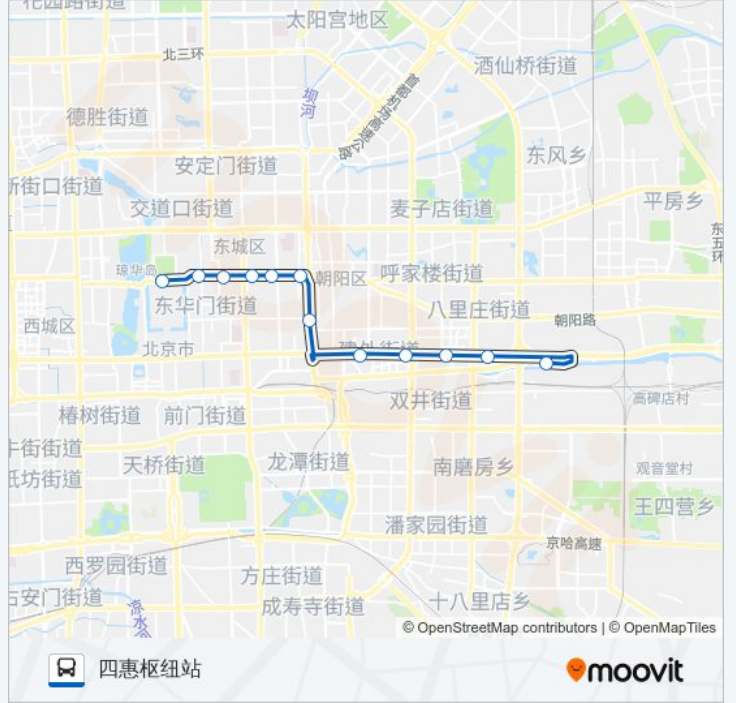

## 方向: 四惠枢纽站

12 站

[查看时间表](#)

故宫  
沙滩路口西  
美术馆东  
东四路口东  
朝内小街  
朝阳门内  
雅宝路  
永安里路口西  
大北窑西  
郎家园  
八王坟东  
四惠枢纽站

## 公交58的时间表

往四惠枢纽站方向的时间表

星期一	06:10 - 23:10
星期二	06:10 - 23:10
星期三	06:10 - 23:10
星期四	06:10 - 23:10
星期五	06:10 - 23:10
星期六	06:10 - 23:10
星期日	06:10 - 23:10

## 公交58的信息

方向: 四惠枢纽站

站点数量: 12

行车时间: 34 分

途经站点:

**方向: 故宫**

16 站

[查看时间表](#)

- 四惠枢纽站
- 八王坟西
- 郎家园
- 大北窑西
- 永安里路口西
- 雅宝路
- 朝阳门内
- 朝内小街
- 东四路口东
- 美术馆东
- 沙滩路口西
- 景山东门
- 景山东街
- 景山后街
- 西板桥
- 故宫

**公交58的时间表**

往故宫方向的时间表

星期一	05:30 - 22:30
星期二	05:30 - 22:30
星期三	05:30 - 22:30
星期四	05:30 - 22:30
星期五	05:30 - 22:30
星期六	05:30 - 22:30
星期日	05:30 - 22:30