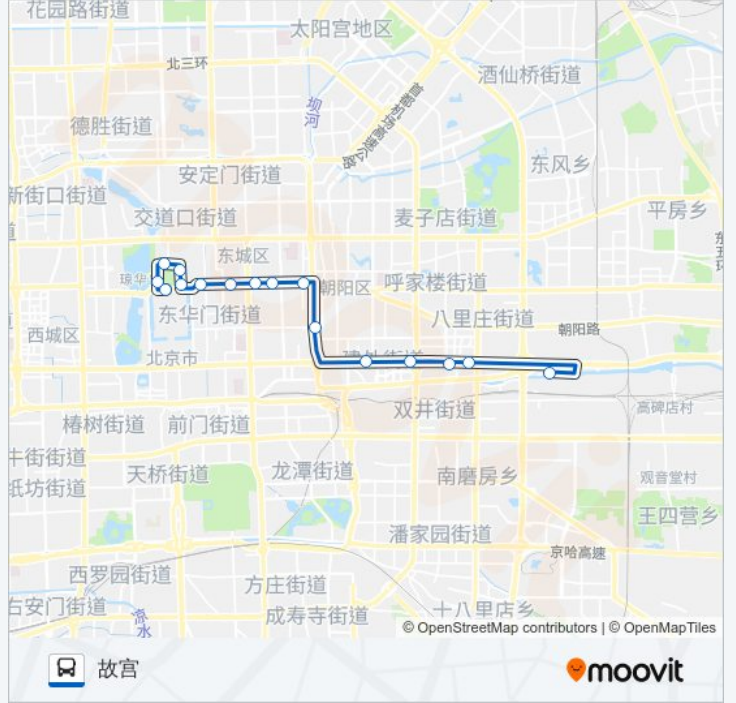

## 公交58的时间表

往四惠枢纽站方向的时间表

星期一	06:10 - 23:10
星期二	06:10 - 23:10
星期三	06:10 - 23:10
星期四	06:10 - 23:10
星期五	06:10 - 23:10
星期六	06:10 - 23:10
星期日	06:10 - 23:10

## 公交58的信息

方向: 四惠枢纽站

站点数量: 12

行车时间: 34 分

途经站点:

**方向: 故宫**

16 站

[查看时间表](#)

- 四惠枢纽站
- 八王坟西
- 郎家园
- 大北窑西
- 永安里路口西
- 雅宝路
- 朝阳门内
- 朝内小街
- 东四路口东
- 美术馆东
- 沙滩路口西
- 景山东门
- 景山东街
- 景山后街
- 西板桥
- 故宫

**公交58的时间表**

往故宫方向的时间表

星期一	05:30 - 22:30
星期二	05:30 - 22:30
星期三	05:30 - 22:30
星期四	05:30 - 22:30
星期五	05:30 - 22:30
星期六	05:30 - 22:30
星期日	05:30 - 22:30

**公交58的信息**

方向: 故宫

站点数量: 16

行车时间: 41 分

途经站点:

你可以在moovitapp.com下载公交58的PDF时间表和线路图。使用[Moovit应用程序](#)查询北京的实时公交、列车时刻表以及公共交通出行指南。

[关于Moovit](#) · [MaaS解决方案](#) · [城市列表](#) · [Moovit社区](#)

© 2024 Moovit - 保留所有权利