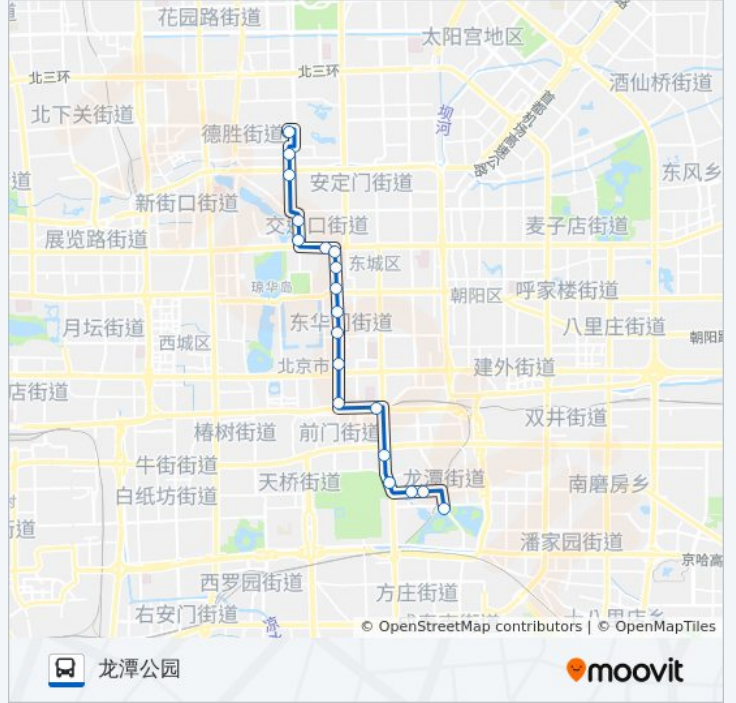

沙滩路口北

北京妇产医院

锡拉胡同

南河沿

正义路南口

崇文门西

磁器口南

法华寺

北京体育馆西

北京体育馆

公交60的时间表

往龙潭公园方向的时间表

星期一	05:00 - 23:00
星期二	05:00 - 23:00
星期三	05:00 - 23:00
星期四	05:00 - 23:00
星期五	05:00 - 23:00
星期六	05:00 - 23:00
星期日	05:00 - 23:00

公交60的信息

方向: 龙潭公园

站点数量: 19

行车时间: 43 分

途经站点:

你可以在moovitapp.com下载公交60的PDF时间表和线路图。使用[Moovit应用程序](#)查询北京的实时公交、列车时刻表以及公共交通出行指南。

[关于Moovit](#) · [MaaS解决方案](#) · [城市列表](#) · [Moovit社区](#)

© 2024 Moovit - 保留所有权利

查看实时到站时间