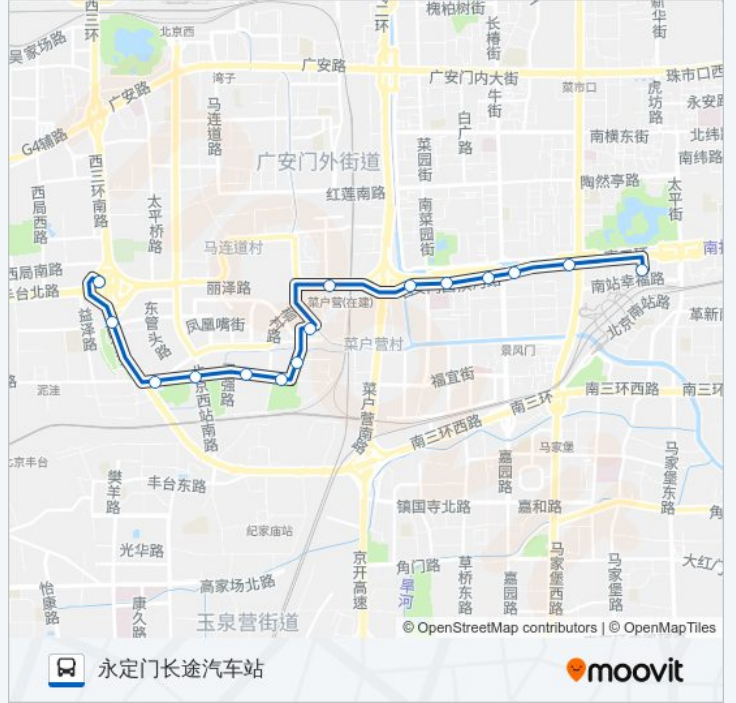

往丽泽桥方向的时间表

星期一	06:10 - 23:00
星期二	06:10 - 23:00
星期三	06:10 - 23:00
星期四	06:10 - 23:00
星期五	06:10 - 23:00
星期六	06:10 - 23:00
星期日	06:10 - 23:00

公交63的信息

方向: 丽泽桥

站点数量: 14

行车时间: 28 分

途经站点:

方向: 永定门长途汽车站

15 站
[查看时间表](#)

- 丽泽桥
- 丽泽桥南
- 丰益桥东
- 鹅凤营西
- 鹅凤营
- 鹅凤营东
- 万泉寺
- 万泉寺桥西
- 菜户营桥西
- 菜户营桥东
- 大观园
- 右安门西
- 右安门东
- 开阳桥西
- 永定门长途汽车站

公交63的时间表

往永定门长途汽车站方向的时间表

星期一	05:30 - 22:20
星期二	05:30 - 22:20
星期三	05:30 - 22:20
星期四	05:30 - 22:20
星期五	05:30 - 22:20
星期六	05:30 - 22:20
星期日	05:30 - 22:20

公交63的信息

方向: 永定门长途汽车站

站点数量: 15

行车时间: 33 分

途经站点:

你可以在moovitapp.com下载公交63的PDF时间表和线路图。使用[Moovit应用程序](#)查询北京的实时公交、列车时刻表以及公共交通出行指南。

[关于Moovit](#) · [MaaS解决方案](#) · [城市列表](#) · [Moovit社区](#)

© 2024 Moovit - 保留所有权利

查看实时到站时间