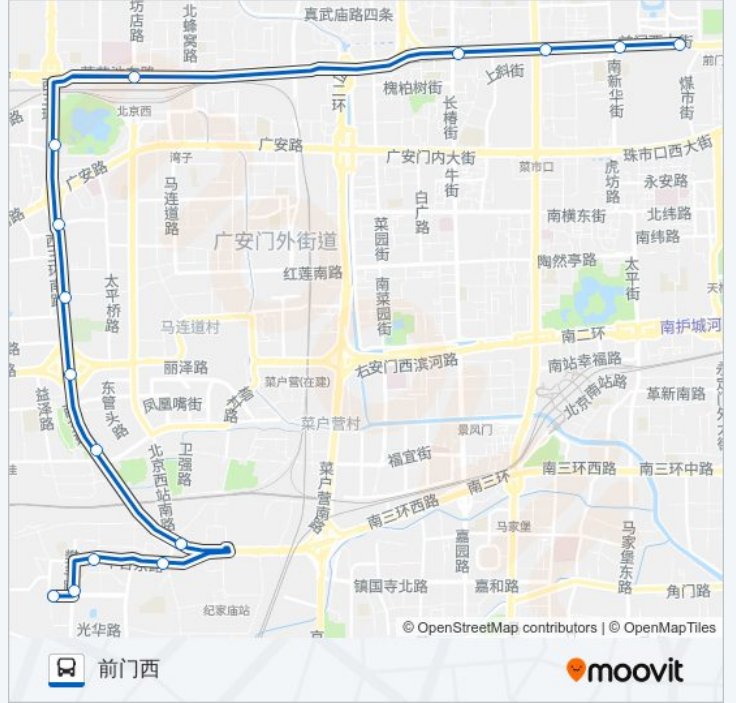

西局

六里桥南

六里桥北里

北京西站

长椿街路口东

宣武门东

和平门东

前门西

公交67的时间表

往前门西方向的时间表

星期一	05:30 - 22:20
星期二	05:30 - 22:20
星期三	05:30 - 22:20
星期四	05:30 - 22:20
星期五	05:30 - 22:20
星期六	05:30 - 22:20
星期日	05:30 - 22:20

公交67的信息

方向: 前门西

站点数量: 15

行车时间: 47 分

途经站点:

方向: 樊家村公交场站

16 站

[查看时间表](#)

- 前门
- 前门西
- 和平门东
- 宣武门东
- 长椿街路口西
- 北京西站
- 六里桥北里
- 六里桥南
- 西局(西三环南路辅路)
- 丽泽桥
- 丰益桥南
- 夏家胡同
- 纪家庙(丰台东路)
- 樊家村
- 樊羊路北口
- 樊家村公交场站

公交67的时间表

往樊家村公交场站方向的时间表

星期一	06:10 - 23:00
星期二	06:10 - 23:00
星期三	06:10 - 23:00
星期四	06:10 - 23:00
星期五	06:10 - 23:00
星期六	06:10 - 23:00
星期日	06:10 - 23:00

公交67的信息

方向: 樊家村公交场站

站点数量: 16

行车时间: 46 分

途经站点:

你可以在moovitapp.com下载公交67的PDF时间表和线路图。使用[Moovit应用程序](#)查询北京的实时公交、列车时刻表以及公共交通出行指南。

[关于Moovit](#) · [MaaS解决方案](#) · [城市列表](#) · [Moovit社区](#)

© 2024 Moovit - 保留所有权利