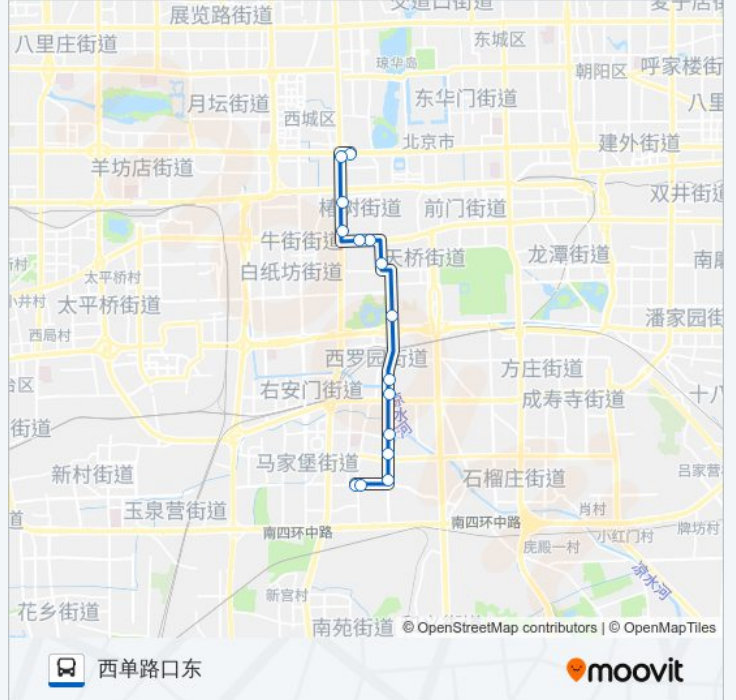

公交70((西单路口东))共有2条行车路线。工作日的服务时间为：

(1) 西单路口东: 05:30 - 22:30(2) 角门南站: 06:00 - 23:00

使用Moovit找到公交70离你最近的站点，以及公交70下车班的到站时间。

方向: 西单路口东

15站

[查看时间表](#)

- 角门南站
- 西马小区
- 西马厂
- 西马厂北口
- 马家堡东口
- 洋桥北
- 四路通
- 陶然桥北
- 虎坊路
- 虎坊桥路口西
- 果子巷
- 菜市口北
- 宣武门外
- 西单路口南
- 西单路口东

公交70的时间表

往西单路口东方向的时间表

星期一	05:30 - 22:30
星期二	05:30 - 22:30
星期三	05:30 - 22:30
星期四	05:30 - 22:30
星期五	05:30 - 22:30
星期六	05:30 - 22:30
星期日	05:30 - 22:30

公交70的信息

方向: 西单路口东

站点数量: 15

行车时间: 33 分

途经站点:

## 方向: 角门南站

13 站

[查看时间表](#)

- 西单路口东
- 六部口南
- 和平门内
- 琉璃厂
- 虎坊桥路口南
- 陶然桥北
- 四路通
- 洋桥南
- 马家堡东口
- 西马厂北口
- 西马厂
- 西马小区
- 角门南站

## 公交70的信息

方向: 角门南站

站点数量: 13

行车时间: 32 分

途经站点:

你可以在moovitapp.com下载公交70的PDF时间表和线路图。使用[Moovit应用程序](#)查询北京的实时公交、列车时刻表以及公共交通出行指南。

[关于Moovit](#) · [MaaS解决方案](#) · [城市列表](#) · [Moovit社区](#)

© 2024 Moovit - 保留所有权利