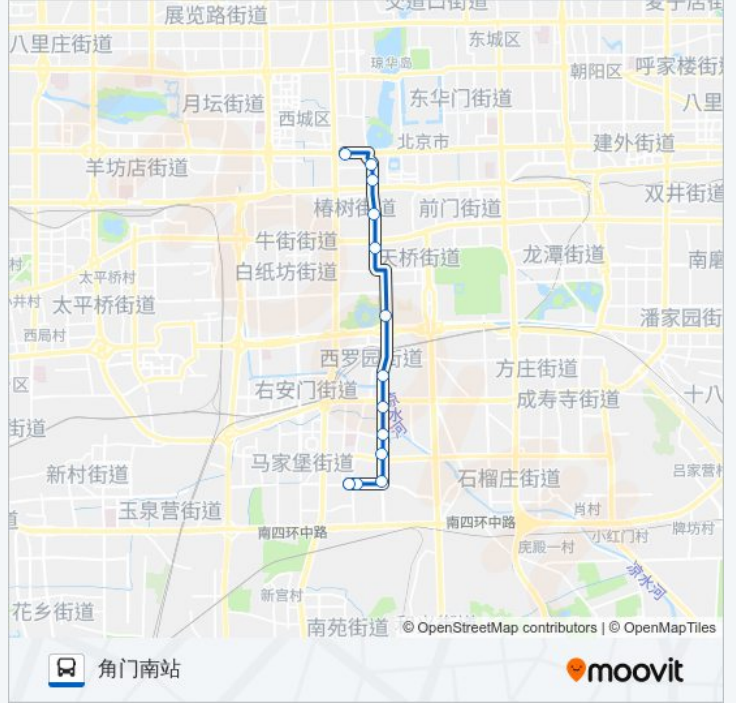

公交70((西单路口东))共有2条行车路线。工作日的服务时间为：

(1) 西单路口东: 05:30 - 22:30(2) 角门南站: 06:00 - 23:00

使用Moovit找到公交70离你最近的站点，以及公交70下车班的到站时间。

方向: 西单路口东

15站

[查看时间表](#)

- 角门南站
- 西马小区
- 西马厂
- 西马厂北口
- 马家堡东口
- 洋桥北
- 四路通
- 陶然桥北
- 虎坊路
- 虎坊桥路口西
- 果子巷
- 菜市口北
- 宣武门外
- 西单路口南
- 西单路口东

## 方向: 角门南站

13 站

[查看时间表](#)

- 西单路口东
- 六部口南
- 和平门内
- 琉璃厂
- 虎坊桥路口南
- 陶然桥北
- 四路通
- 洋桥南
- 马家堡东口
- 西马厂北口
- 西马厂
- 西马小区
- 角门南站

## 公交70的时间表

往角门南站方向的时间表

星期一	06:00 - 23:00
星期二	06:00 - 23:00
星期三	06:00 - 23:00
星期四	06:00 - 23:00
星期五	06:00 - 23:00
星期六	06:00 - 23:00
星期日	06:00 - 23:00

## 公交70的信息

方向: 角门南站

站点数量: 13

行车时间: 32 分

途经站点:

你可以在moovitapp.com下载公交70的PDF时间表和线路图。使用[Moovit应用程序](#)查询北京的实时公交、列车时刻表以及公共交通出行指南。

[关于Moovit](#) · [MaaS解决方案](#) · [城市列表](#) · [Moovit社区](#)

© 2024 Moovit - 保留所有权利