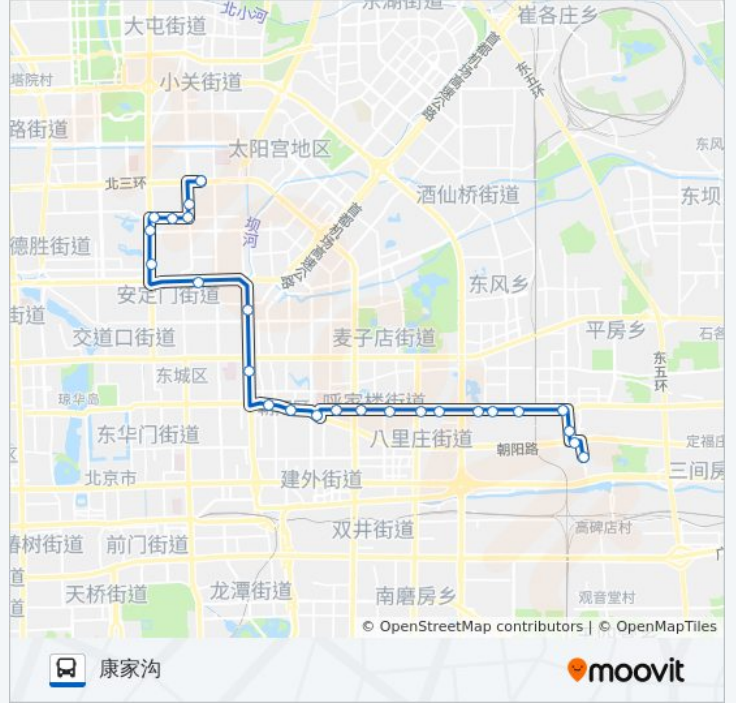

蒋宅口

地坛西门

雍和宫桥东

东直门北

东四十条桥南

朝阳门外

神路街

东大桥路口东

东大桥东站

呼家楼北街

水碓子

金台路口东

延静里

公交75的时间表

往康家沟方向的时间表

星期一	06:00 - 23:00
星期二	06:00 - 23:00
星期三	06:00 - 23:00
星期四	06:00 - 23:00
星期五	06:00 - 23:00
星期六	06:00 - 23:00
星期日	06:00 - 23:00

公交75的信息

方向: 康家沟

站点数量: 25

行车时间: 60 分

途经站点:

红领巾公园
八里庄南里
十里堡北里
青年路口
甘露园
青年路南口
康家沟

你可以在moovitapp.com下载公交75的PDF时间表和线路图。使用[Moovit应用程序](#)查询北京的实时公交、列车时刻表以及公共交通出行指南。

[关于Moovit](#) · [MaaS解决方案](#) · [城市列表](#) · [Moovit社区](#)

© 2024 Moovit - 保留所有权利

查看实时到站时间