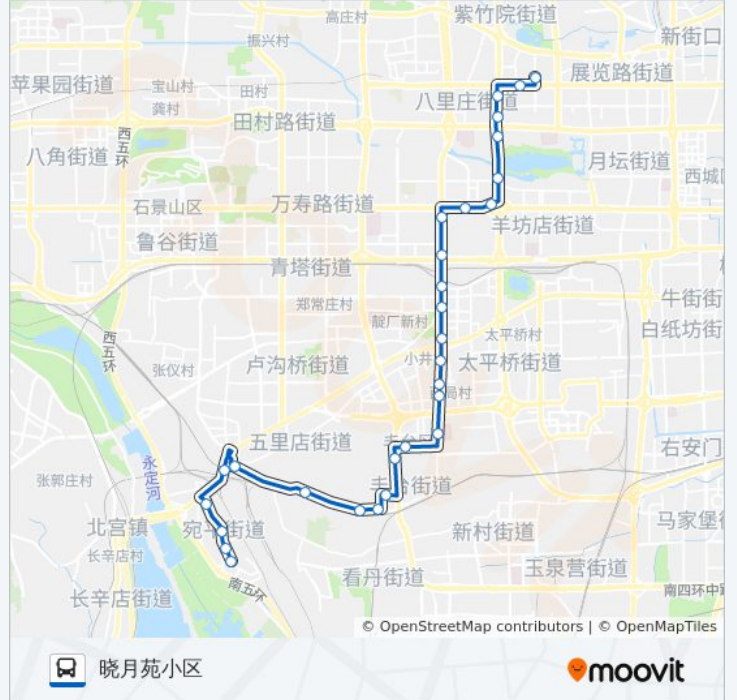

### 公交77的信息

方向: 外文印刷厂西门

站点数量: 30

行车时间: 79 分

途经站点:

八一湖  
 航天桥南  
 航天桥北  
 花园桥北  
 紫竹桥南  
 紫竹院南门  
 中新小区  
 外文印刷厂西门

**方向: 晓月苑小区**

29 站  
[查看时间表](#)

外文印刷厂西门  
 老虎庙  
 花园桥南  
 航天桥北  
 航天桥南  
 八一湖  
 公主坟西  
 翠微路口  
 万寿路口南  
 金家村桥北  
 莲宝路口北  
 莲宝路口南  
 白塔村  
 小井路口南  
 于庄子  
 万丰路南口  
 东大街北口(三〇七医院)  
 北大街

**公交77的时间表**

往晓月苑小区方向的时间表

星期一	06:30 - 23:00
星期二	06:30 - 23:00
星期三	06:30 - 23:00
星期四	06:30 - 23:00
星期五	06:30 - 23:00
星期六	06:30 - 23:00
星期日	06:30 - 23:00

**公交77的信息**

方向: 晓月苑小区  
 站点数量: 29  
 行车时间: 76 分  
 途经站点:

北大地

丰台镇东安街

丰台医院

程庄路口东

南五里店

西道口东

西道口

抗战雕塑园

晓月苑一里

晓月苑二里

晓月苑小区

你可以在moovitapp.com下载公交77的PDF时间表和线路图。使用[Moovit应用程序](#)查询北京的实时公交、列车时刻表以及公共交通出行指南。

[关于Moovit](#) · [MaaS解决方案](#) · [城市列表](#) · [Moovit社区](#)

© 2024 Moovit - 保留所有权利