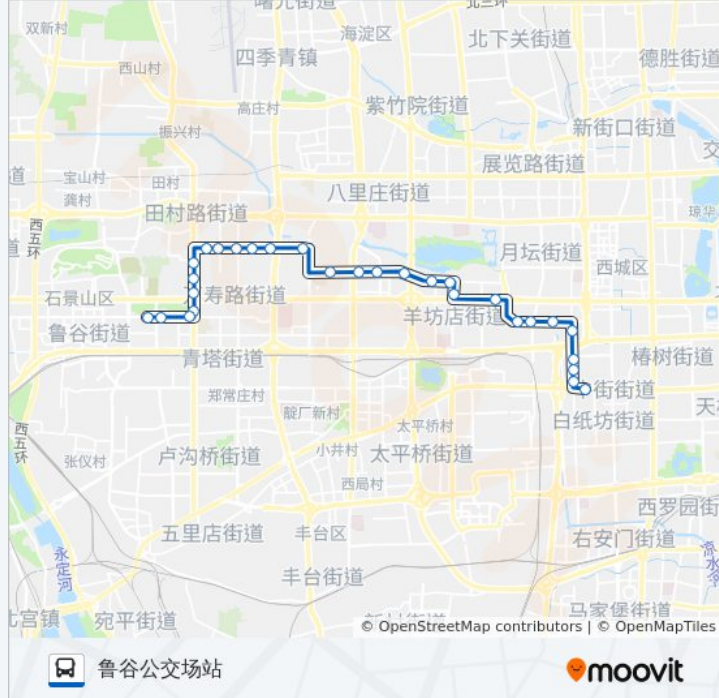

公交78((广安门))共有2条行车路线。工作日的服务时间为：

(1) 广安门: 05:30 - 22:30(2) 鲁谷公交场站: 06:00 - 23:00

使用Moovit找到公交78离你最近的站点，以及公交78下车班的到站时间。

方向: 广安门

29 站

[查看时间表](#)

- 鲁谷公交场站
- 十院
- 鲁谷路东口
- 玉泉路口南
- 玉泉路口北
- 正大路西口
- 航天部医院
- 玉海园三里
- 玉海园南口
- 铁家坟东
- 金沟河路
- 金沟河路东口
- 金沟河东路
- 玉渊潭南路西口
- 万寿庄
- 翠微南里
- 翠微东里
- 普惠南里
- 柳林馆
- 玉渊潭南门
- 军事博物馆
- 木樨地西

公交78的时间表

往广安门方向的时间表

星期一	05:30 - 22:30
星期二	05:30 - 22:30
星期三	05:30 - 22:30
星期四	05:30 - 22:30
星期五	05:30 - 22:30
星期六	05:30 - 22:30
星期日	05:30 - 22:30

公交78的信息

方向: 广安门

站点数量: 29

行车时间: 58 分

途经站点:

金沟河路

铁家坟西

玉海园南口

玉海园三里

航天部医院

正大路西口

玉泉路口北

玉泉路口南

鲁谷路东口

十院

鲁谷

你可以在moovitapp.com下载公交78的PDF时间表和线路图。使用[Moovit应用程序](#)查询北京的实时公交、列车时刻表以及公共交通出行指南。

[关于Moovit](#) · [MaaS解决方案](#) · [城市列表](#) · [Moovit社区](#)

© 2024 Moovit - 保留所有权利

查看实时到站时间