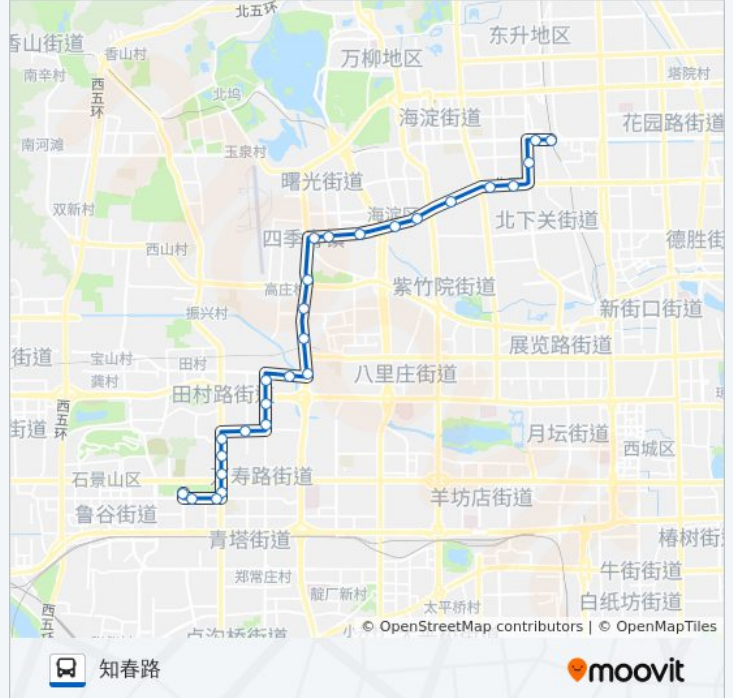

## 公交79的信息

方向: 知春路

站点数量: 27

行车时间: 65 分

途经站点:

四通桥东

红民村

青云路

知春里东站(路口东)

知春路

### 方向: 鲁谷公交场站

29 站

[查看时间表](#)

知春路

青云路

红民村

四通桥东

四通桥西