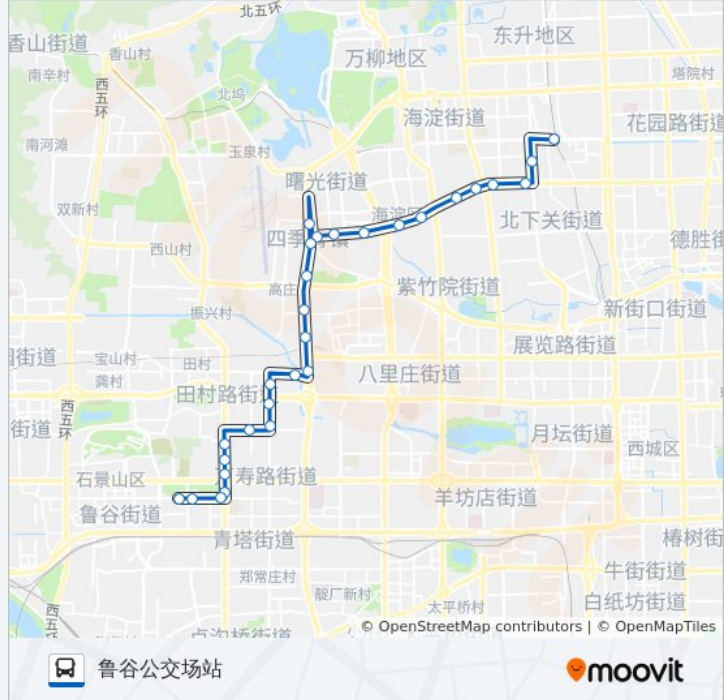

### 公交79的信息

方向: 鲁谷公交场站

站点数量: 29

行车时间: 67 分

途经站点:

田村半壁店南

阜永路口南

铁家坟北

玉海园南口

航天部医院

正大路西口

玉泉路口北

玉泉路口南

鲁谷路东口

十院

鲁谷

你可以在moovitapp.com下载公交79的PDF时间表和线路图。使用[Moovit应用程序](#)查询北京的实时公交、列车时刻表以及公共交通出行指南。

[关于Moovit](#) · [MaaS解决方案](#) · [城市列表](#) · [Moovit社区](#)

© 2024 Moovit - 保留所有权利