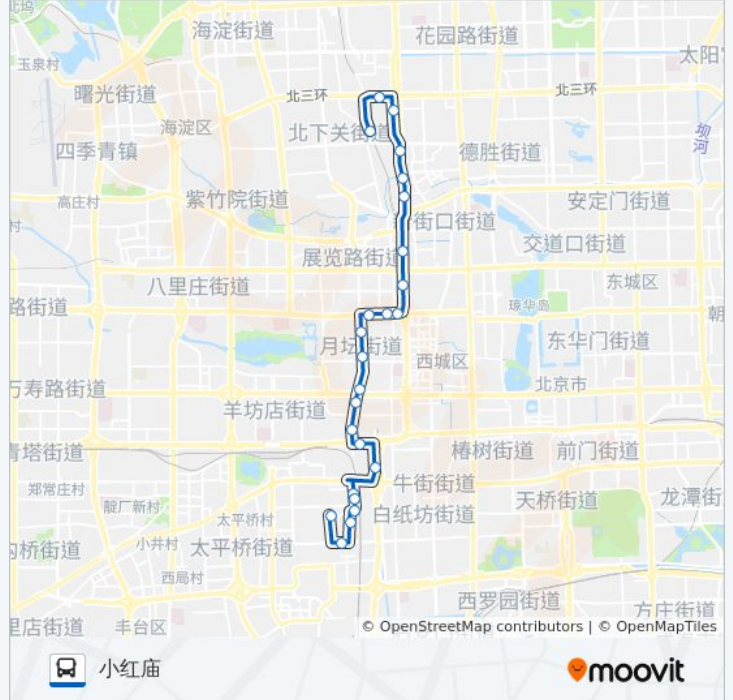

## 公交80的信息

方向: 小红庙

站点数量: 24

行车时间: 54 分

途经站点:

莲花晴园

小红庙

### 方向: 金五星百货城

23 站

[查看时间表](#)

- 小红庙
- 红莲中里东
- 广外甘石桥
- 达官营
- 广安门北
- 天宁寺桥西
- 白云观
- 白云路
- 三里河东路南口
- 国家工商总局
- 月坛北街北站
- 展览路
- 阜成门外
- 阜成门
- 车公庄南
- 车公庄北
- 索家坟
- 文慧桥北