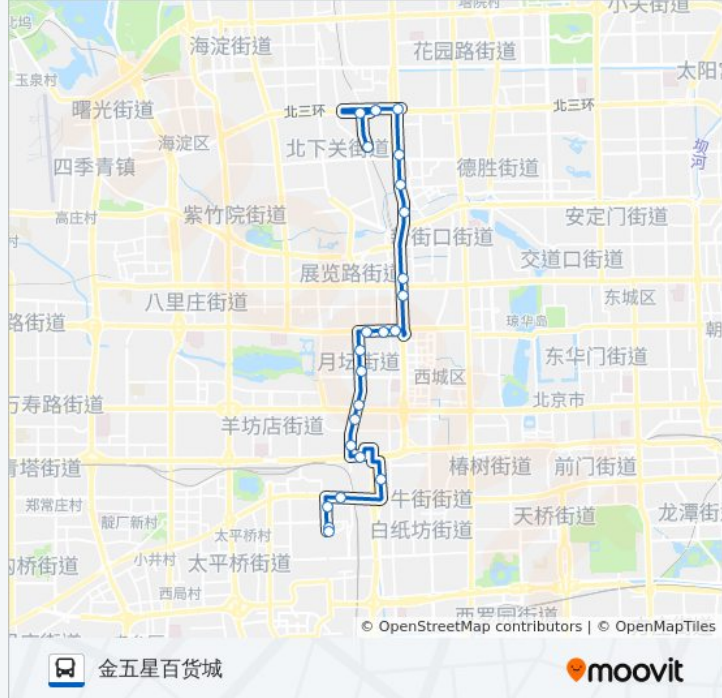

### 公交80的时间表

往金五星百货城方向的时间表

星期一	05:30 - 23:00
星期二	05:30 - 23:00
星期三	05:30 - 23:00
星期四	05:30 - 23:00
星期五	05:30 - 23:00
星期六	05:30 - 23:00
星期日	05:30 - 23:00

### 公交80的信息

方向: 金五星百货城

站点数量: 23

行车时间: 51 分

途经站点:

明光桥北

蓟门桥

蓟门桥西

地铁大钟寺站

金五星百货城

你可以在moovitapp.com下载公交80的PDF时间表和线路图。使用[Moovit应用程序](#)查询北京的实时公交、列车时刻表以及公共交通出行指南。

[关于Moovit](#) · [MaaS解决方案](#) · [城市列表](#) · [Moovit社区](#)

© 2024 Moovit - 保留所有权利

## 查看实时到站时间