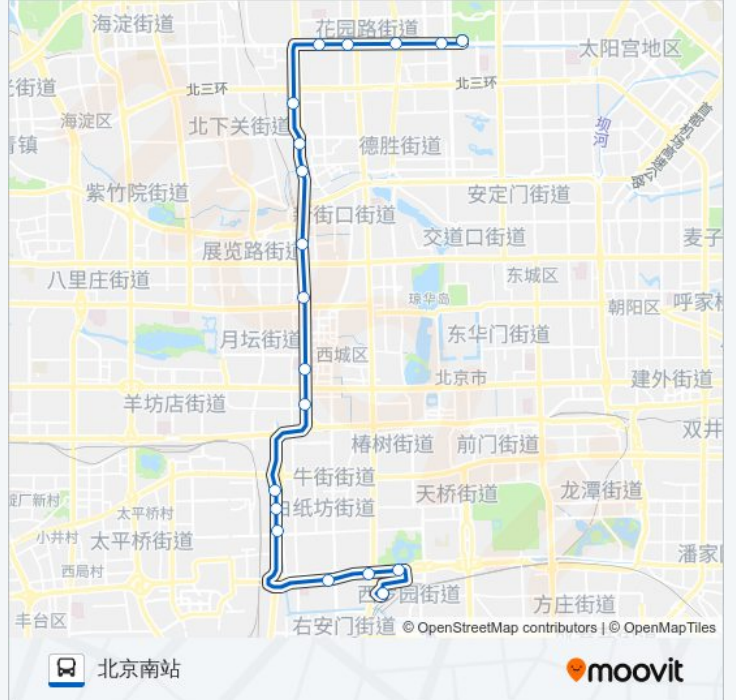

[查看时间表](#)

北土城公交场站

地铁北土城站

健德门桥西

牡丹园西

塔院小区南门

蓟门桥南

明光桥南

文慧桥南

西直门南

阜成门北

北京儿童医院

复兴门南

广安门南

椿树馆街

白纸坊桥北

右安门西

开阳桥西

陶然亭公园南门

北京南站

公交84的时间表

往北京南站方向的时间表

星期一	05:30 - 22:00
星期二	05:30 - 22:00
星期三	05:30 - 22:00
星期四	05:30 - 22:00
星期五	05:30 - 22:00
星期六	05:30 - 22:00
星期日	05:30 - 22:00

公交84的信息

方向: 北京南站

站点数量: 19

行车时间: 60分

途经站点:

方向: 北土城公交场站

21 站

[查看时间表](#)

- 北京南站
- 永定门长途汽车站
- 陶然亭公园南门
- 开阳桥西
- 右安门西
- 大观园
- 白纸坊桥北
- 椿树馆街
- 广安门南
- 复兴门南
- 北京儿童医院
- 阜成门北
- 西直门南
- 文慧桥北
- 明光桥北
- 蓟门桥
- 塔院小区南门
- 牡丹园西