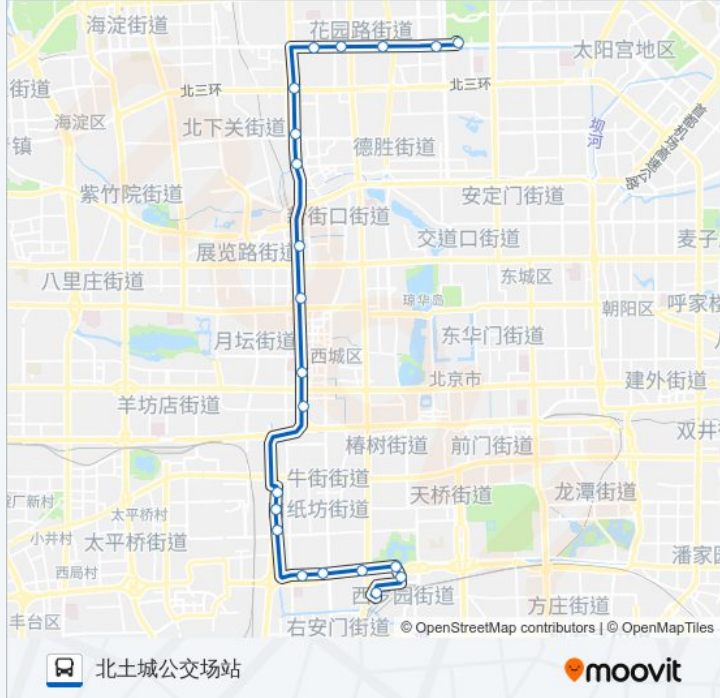

文慧桥南

西直门南

阜成门北

北京儿童医院

复兴门南

广安门南

椿树馆街

白纸坊桥北

方向: 北京南站

站点数量: 19

行车时间: 60分

途经站点:

方向: 北土城公交场站

21 站

[查看时间表](#)

- 北京南站
- 永定门长途汽车站
- 陶然亭公园南门
- 开阳桥西
- 右安门西
- 大观园
- 白纸坊桥北
- 椿树馆街
- 广安门南
- 复兴门南
- 北京儿童医院
- 阜成门北
- 西直门南
- 文慧桥北
- 明光桥北
- 蓟门桥
- 塔院小区南门
- 牡丹园西

公交84的时间表

往北土城公交场站方向的时间表

星期一	06:00 - 23:00
星期二	06:00 - 23:00
星期三	06:00 - 23:00
星期四	06:00 - 23:00
星期五	06:00 - 23:00
星期六	06:00 - 23:00
星期日	06:00 - 23:00

公交84的信息

方向: 北土城公交场站

站点数量: 21

行车时间: 62 分

途经站点:

健德门桥西

地铁北土城站

北土城公交场站

你可以在moovitapp.com下载公交84的PDF时间表和线路图。使用[Moovit应用程序](#)查询北京的实时公交、列车时刻表以及公共交通出行指南。

[关于Moovit](#) · [MaaS解决方案](#) · [城市列表](#) · [Moovit社区](#)

© 2024 Moovit - 保留所有权利

查看实时到站时间